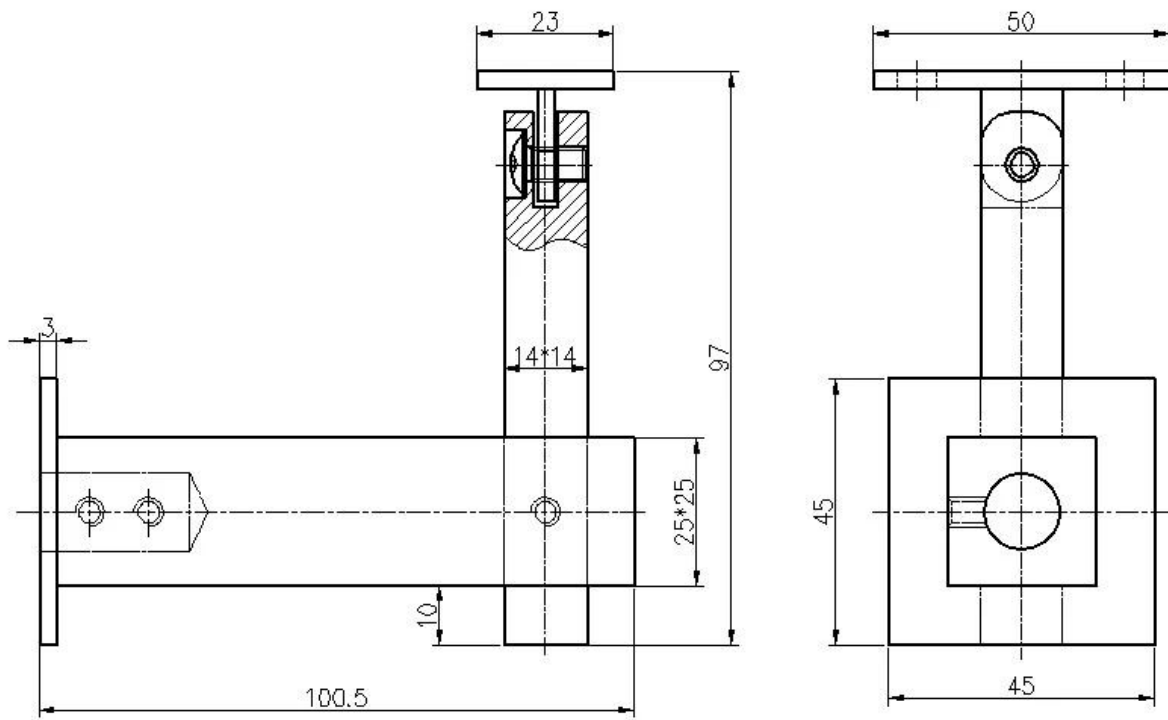

Wandmontage Edelstahl Handlauf Klammern

P712 Wandmontage Edelstahl Handlauf Klammern Spezifikationen:

Material: Edelstahl 304 oder 316

Finish: Satin / Spiegel poliert

An der Wand befestigt (Wand kann Beton oder Holz sein)

Auf Glasplatte montiert, kann das Montageende auch für diese Verwendung maßgeschneidert werden

Flexible Treppengeländerhalterung

Projektfotos von Wandhalterung quadratischer Handlaufhalter für Vierkantrohrhandlauf:

Glastafelbefestigung, quadratischer Handlaufstützwinkel für Vierkantrohrhandlauf: