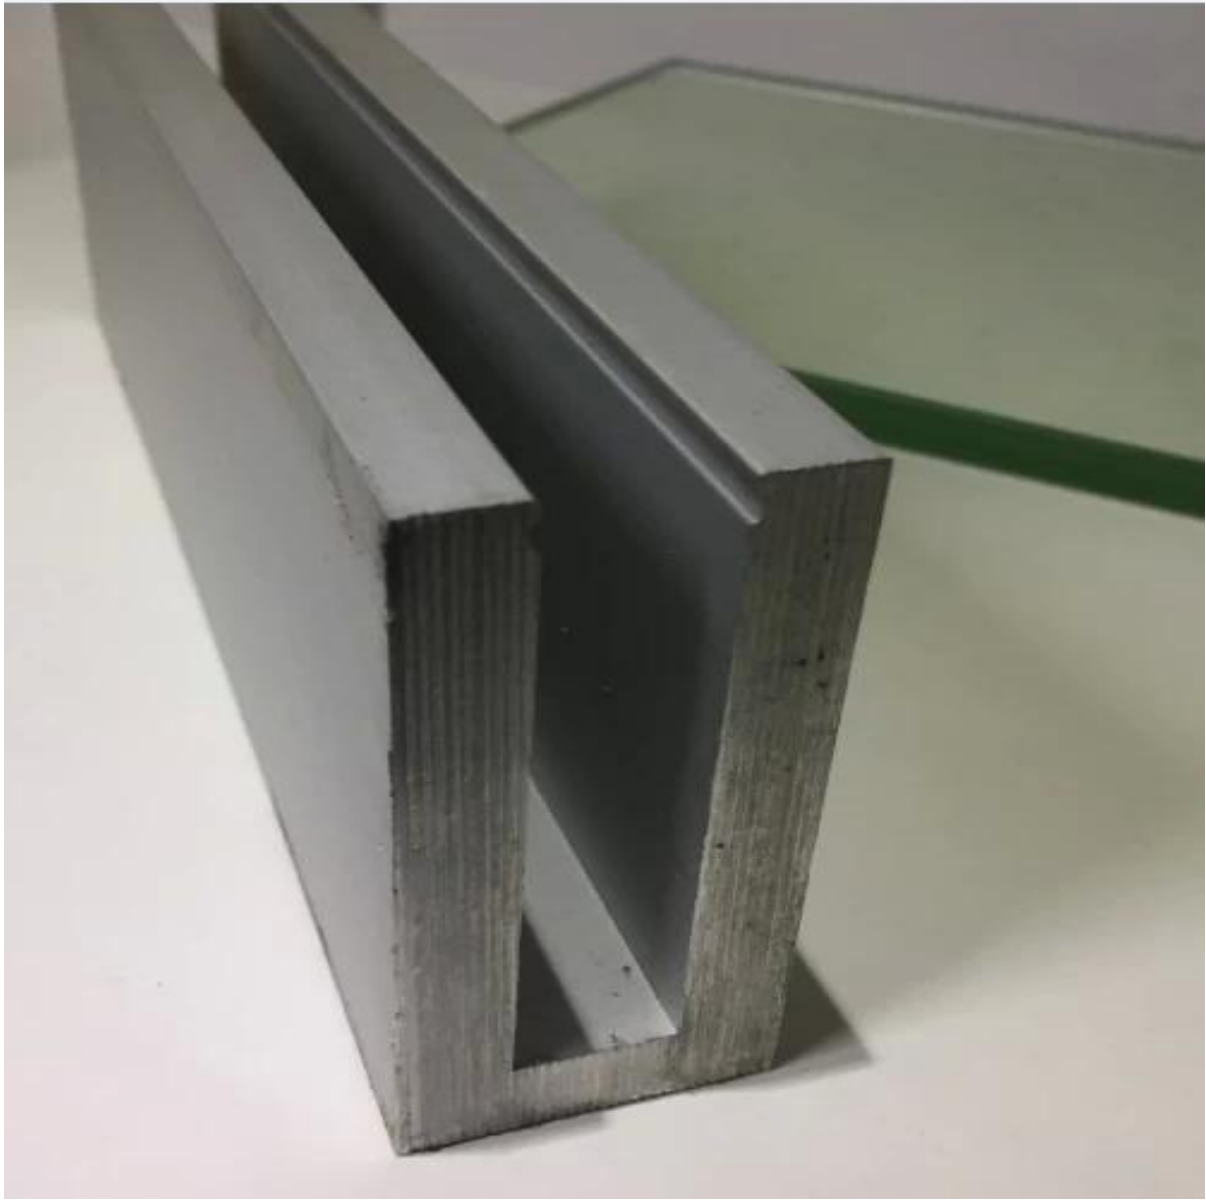

rahmenlose glasgeländer für decks u channel glass balustrade

### 1. Aluminium U Kanal Profil Spezifikationen,

- Material: Aluminium 6063T5
- Für 10-12mm dickes Glas
- Dimension: 35x80mm, Schlitzkanal: 15x70mm
- Aluminium Kanal Wandstärke: 10mm
- Bodenboden aus Aluminium U-Kanal (Boden kann aus Holz und Beton)
- Anwendung: Poolzaun, Balkon rahmenloses Geländer, Deckglasgeländer, Gartenzäune, Treppenhaus rahmenloses Aluminiumglasgeländer, Aluminium-Geländersystem, Aluminium U-Kanal Balustrade, Aluminium-Geländer
- Für beide kommerzielle und moderne Haus Haus Design
- Für Groß- und Einzelhandel (Wir sind Fabrik)