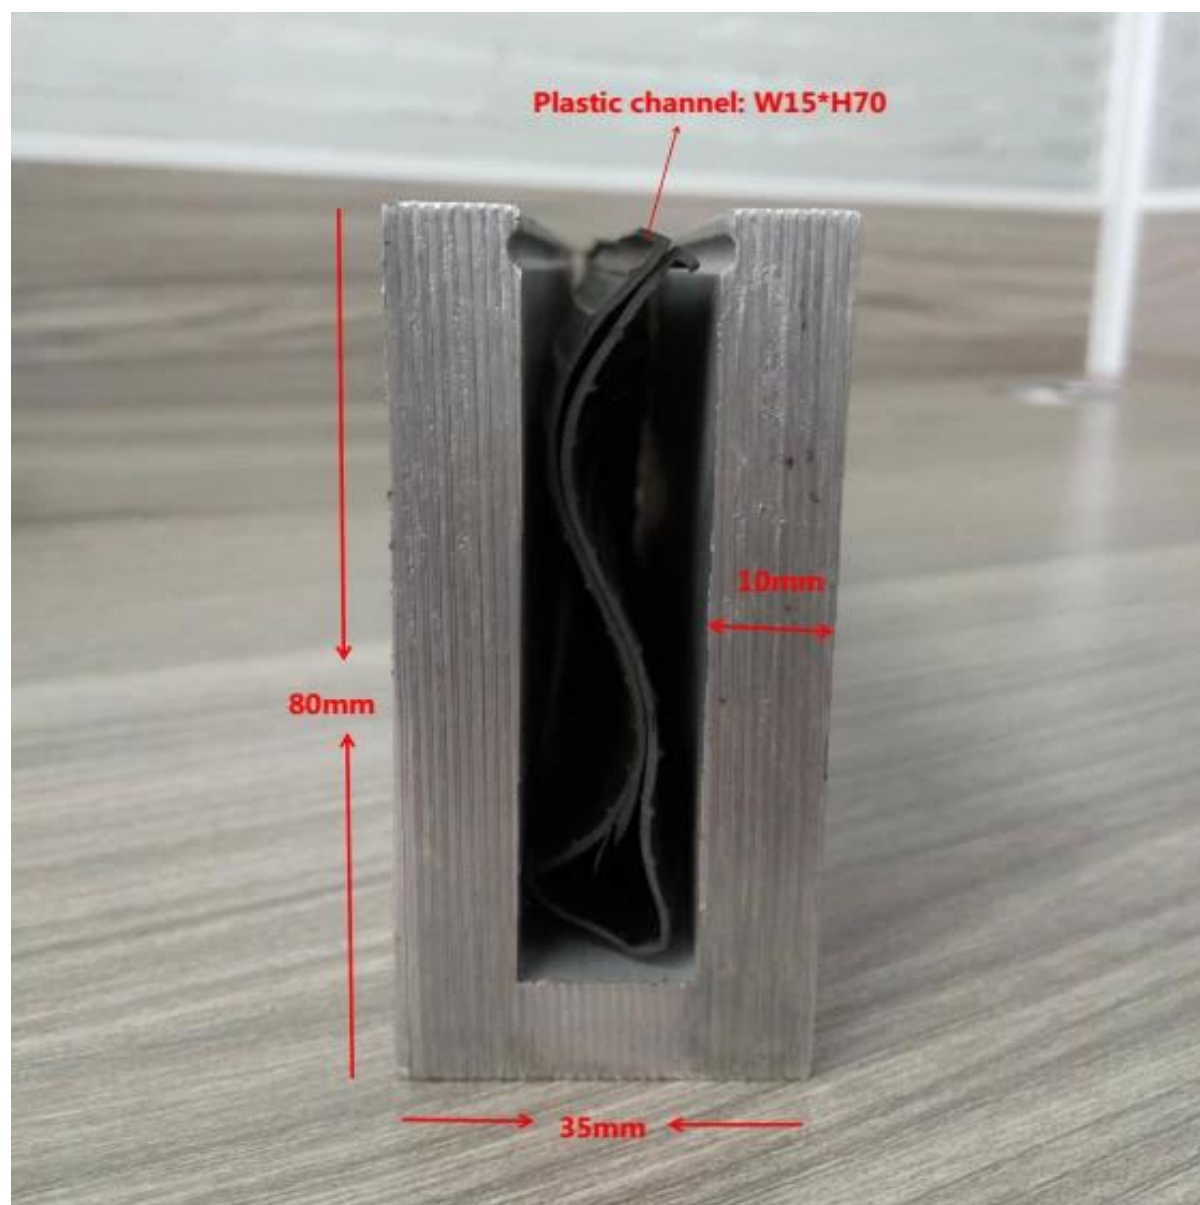

rahmenlose glasgeländer für decks u channel glass balustrade

### 1. Aluminium U Kanal Profil Spezifikationen,

- Material: Aluminium 6063T5
- Für 10-12mm dickes Glas
- Dimension: 35x80mm, Schlitzkanal: 15x70mm
- Aluminium Kanal Wandstärke: 10mm
- Bodenboden aus Aluminium U-Kanal (Boden kann aus Holz und Beton)
- Anwendung: Poolzaun, Balkon rahmenloses Geländer, Deckglasgeländer, Gartenzäune, Treppenhaus rahmenloses Aluminiumglasgeländer, Aluminium-Geländersystem, Aluminium U-Kanal Balustrade, Aluminium-Geländer
- Für beide kommerzielle und moderne Haus Haus Design
- Für Groß- und Einzelhandel (Wir sind Fabrik)