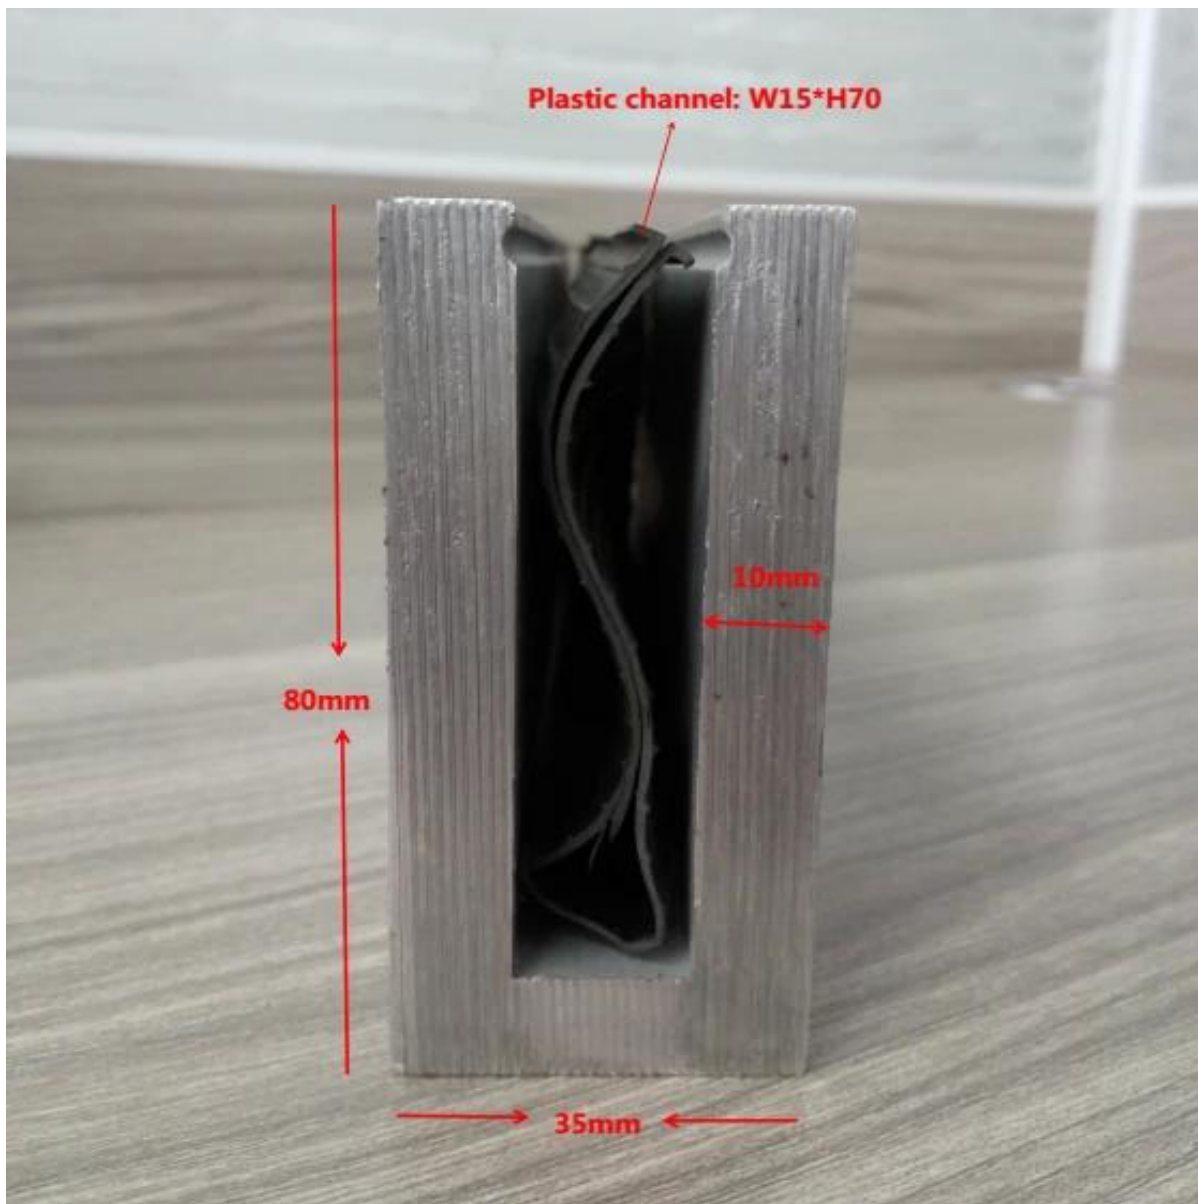

rahmenlose glasgeländer für decks u channel glass balustrade

1. Aluminium U Kanal Profil Spezifikationen,

- Material: Aluminium 6063T5
- Für 10-12mm dickes Glas
- Dimension: 35x80mm, Schlitzkanal: 15x70mm
- Aluminium Kanal Wandstärke: 10mm
- Bodenboden aus Aluminium U-Kanal (Boden kann aus Holz und Beton)
- Anwendung: Poolzaun, Balkon rahmenloses Geländer, Deckglasgeländer, Gartenzäune, Treppenhaus rahmenloses Aluminiumglasgeländer, Aluminium-Geländersystem, Aluminium U-Kanal Balustrade, Aluminium-Geländer
- Für beide kommerzielle und moderne Haus Haus Design
- Für Groß- und Einzelhandel (Wir sind Fabrik)