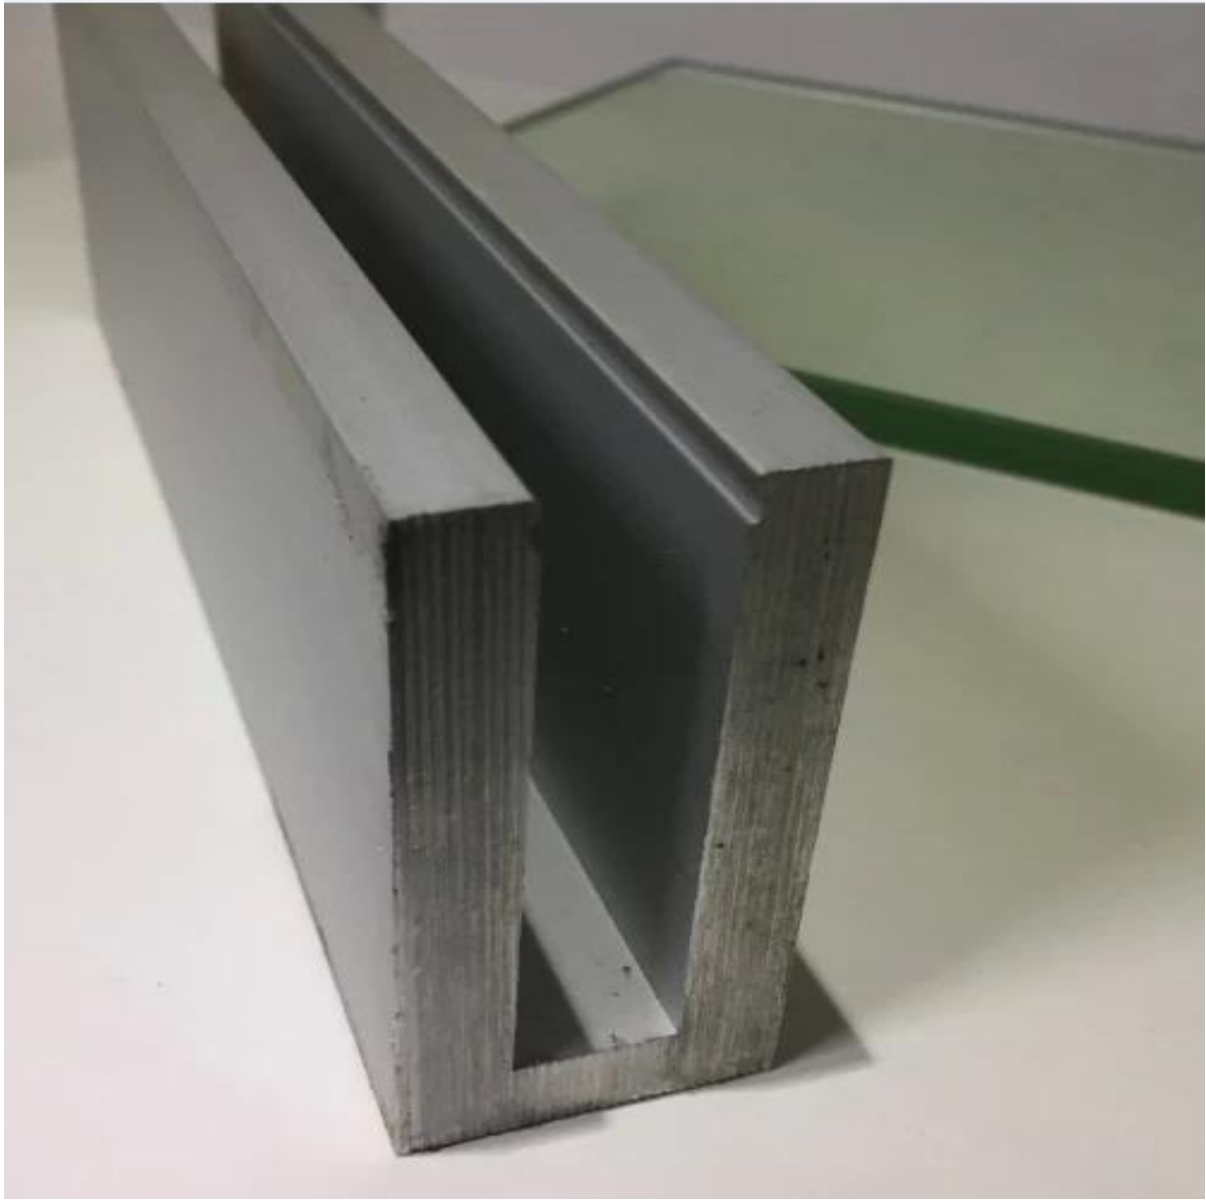

rahmenlose glasgeländer für decks u channel glass balustrade

1. Aluminium U Kanal Profil Spezifikationen,

- Material: Aluminium 6063T5
- Für 10-12mm dickes Glas
- Dimension: 35x80mm, Schlitzkanal: 15x70mm
- Aluminium Kanal Wandstärke: 10mm
- Bodenboden aus Aluminium U-Kanal (Boden kann aus Holz und Beton)
- Anwendung: Poolzaun, Balkon rahmenloses Geländer, Deckglasgeländer, Gartenzäune, Treppenhaus rahmenloses Aluminiumglasgeländer, Aluminium-Geländersystem, Aluminium U-Kanal Balustrade, Aluminium-Geländer
- Für beide kommerzielle und moderne Haus Haus Design
- Für Groß- und Einzelhandel (Wir sind Fabrik)