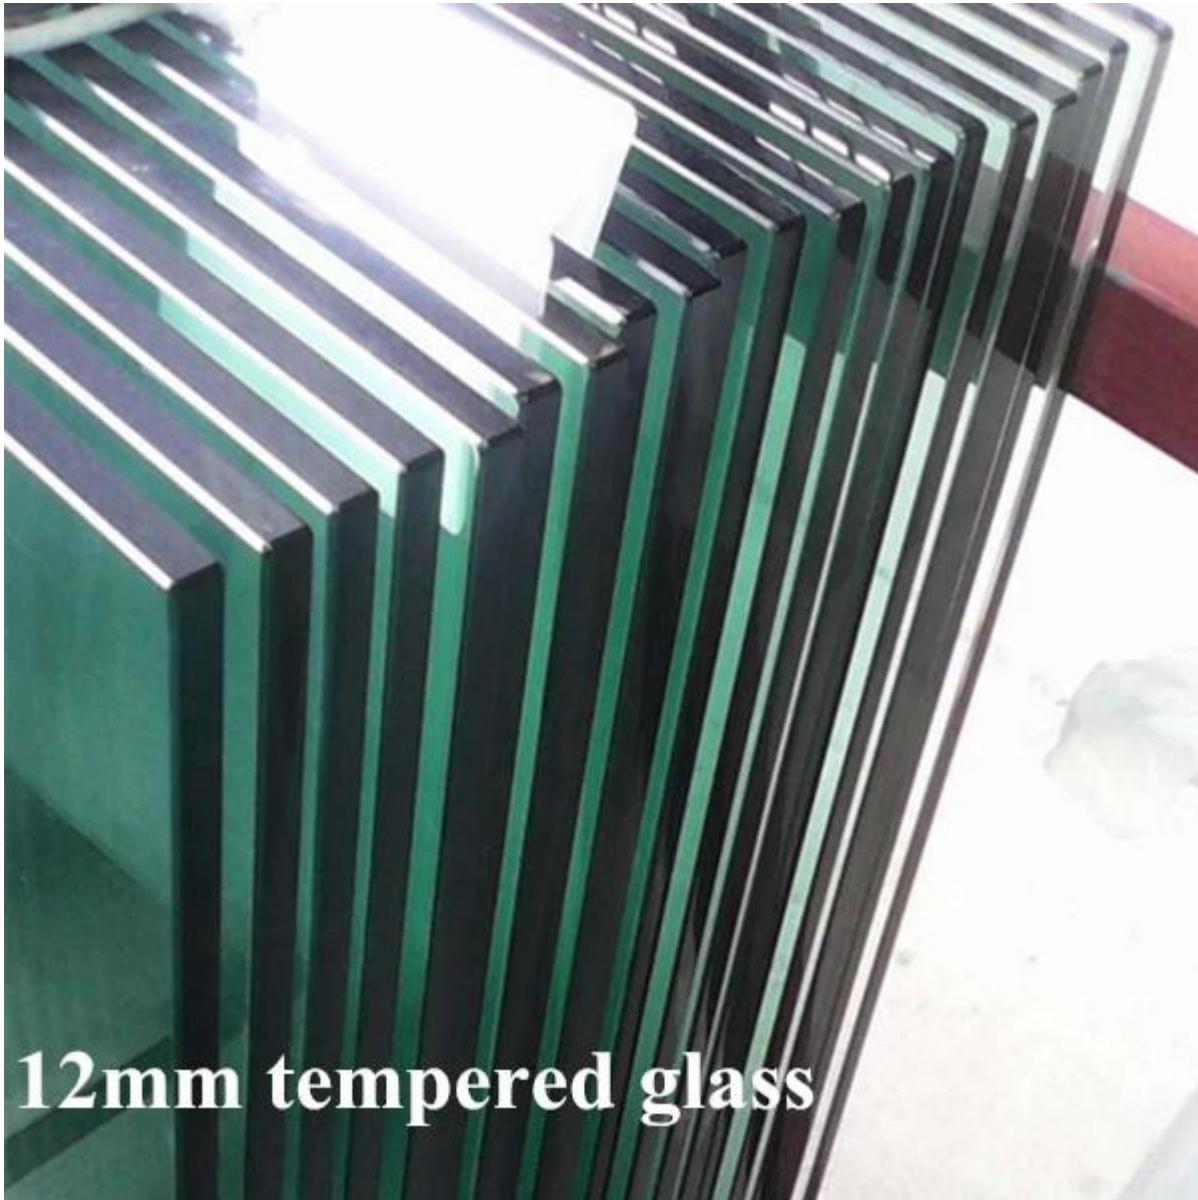

### **Aluminium Geländerpfosten**

- Material Aluminium 6063 T5
- Pulverbeschichtung verschiedenen Farben, weiß, schwarz, grau, Silber usw.
- mit Ueled Grundplatte & Basisabdeckung
- mit Endkappe oben
- mit Kunststoff-Kanäle Glas zu halten
- für Glasdicke 10-12mm
- Höhe kann von 1100mm bis 1500mm, wie pro Anforderung der Kunden

## **12mm gehärtetem Glas**

- gehärtetem Glas
- Größe 1000 \* 1200 mm oder wie pro Ihre Website Dimensionen
- 12mm dick

- mit sicheren Kanten

**12mm tempered glass**

Sie können uns Ihre Balkon oder Deck Maße senden, werden wir GESCHÄTZTER Zitate innerhalb von 24 Stunden trainieren.