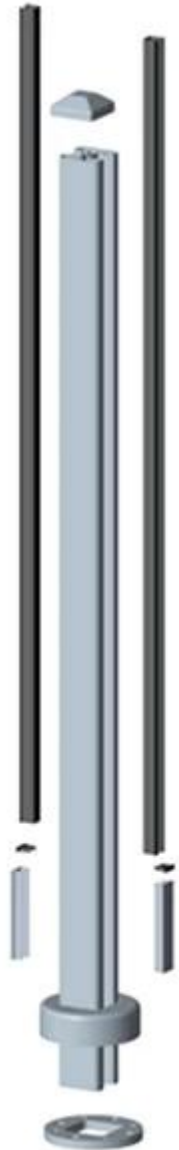

Aluminium-Glasgänderpfosten für Balkon

Runde type

Material: Aluminium 6063 T5

Oberfläche: Eloxal, Pulverbeschichtung

Dimension: 50 * 3mm, 1265mm hoch oder wie pro
Ihre Anforderung

etwas anderer Beitrag zur Verfügung: rund ein
Weg, Post, Runde 2 Weg 180 Grad,

Runde 2 Weg 90

Grad, rund 2-Wege-135-Grad

für Glasdicke: 10mm-12mm

Round 1 way

**Round 2 way
180 degree**

**Round 2 way
135 degree**

**Round 2 way
90 degree**

quadratisch

Material: Aluminium 6063 T5

Fertig: Eloxieren, Pulverbeschichtung

DIMENSION: 50 * 50 * 3mm, 1265mm hoch oder
wie pro Ihre Anforderung

verschiedene Arten of Post zur Verfügung: Platz
eins Weg Post, Platz 2 Weg 180 Grad,

Platz 2 Weg 90

Grad, sqaure 2-Wege 135 Grad

für Glasdicke: 10mm-12mm

Square 1 way

**Square 2 way
180 degree**

**Square 2 way
135 degree**

**Square 2 way
90 degree**

PROJECT SHOW