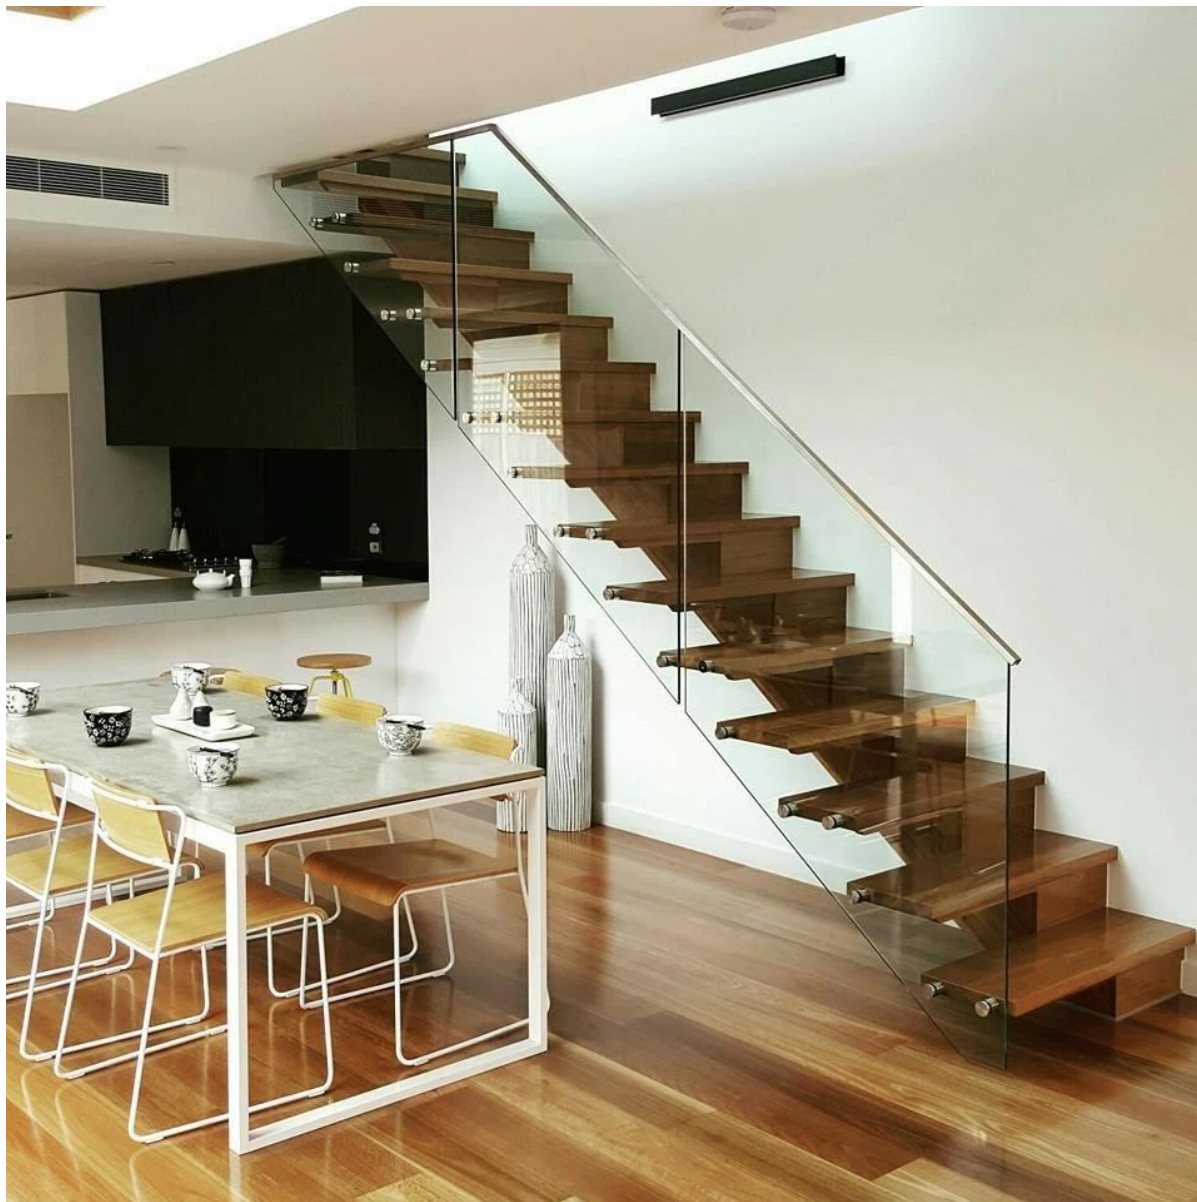

Vertical adjustable joiner

Horizontal I adjustable joiner

Wall to handrail joiner

End cap

(2) rahmenlose Glas Geländer Edelstahl Kanal Oberschiene  
Spezifikationen,

Material	Edelstahl 316L
Fertig stellen	Gebürstet oder poliert Spiegel
Dimension	(1) ASDd-Form: $\varnothing$ 25,4 mm, Nut 14 * 14 mm, 5,8 Meter pro Länge oder wie pro Ihre Anforderung. 2. quadratische Form: 25 * 20mm, Nut 14 * 14mm, 5,8 Meter pro Länge, oder wie pro Ihre Anforderung.
Für Glasdicke	10-13,52 mm
RAIL Montages	180 Grad Stecker, 90 Grad Stecker, Wand, Anschluss Schienenhalterung, Endkappe
Position	die Terrasse Veranda Geländer, Balkongeländer, rahmenlose Zapfen Glasgeländer, Geländer, Schwimmbad Zaun Geländer etc..

(3) mit Stainless Stahl Oberschiene rahmenlose Glas Geländer Kanaldesign  
Projekt:

1). Glas Patt [JavaScript:void \(0\); /\\* 1487319738200 \\*/](https://www.1487319738200.com) + Balkongeländer obere Schiene:

2). Glas Zapfen [JavaScript:void \(0\); / \\* 1487319813881 \\* /](https://www.youtube.com/watch?v=1487319813881) + Top Rail im freien  
Deck-Glas-Geländer:

3). Glas Patt + Top Schiene innen Glas Treppe Geländer: