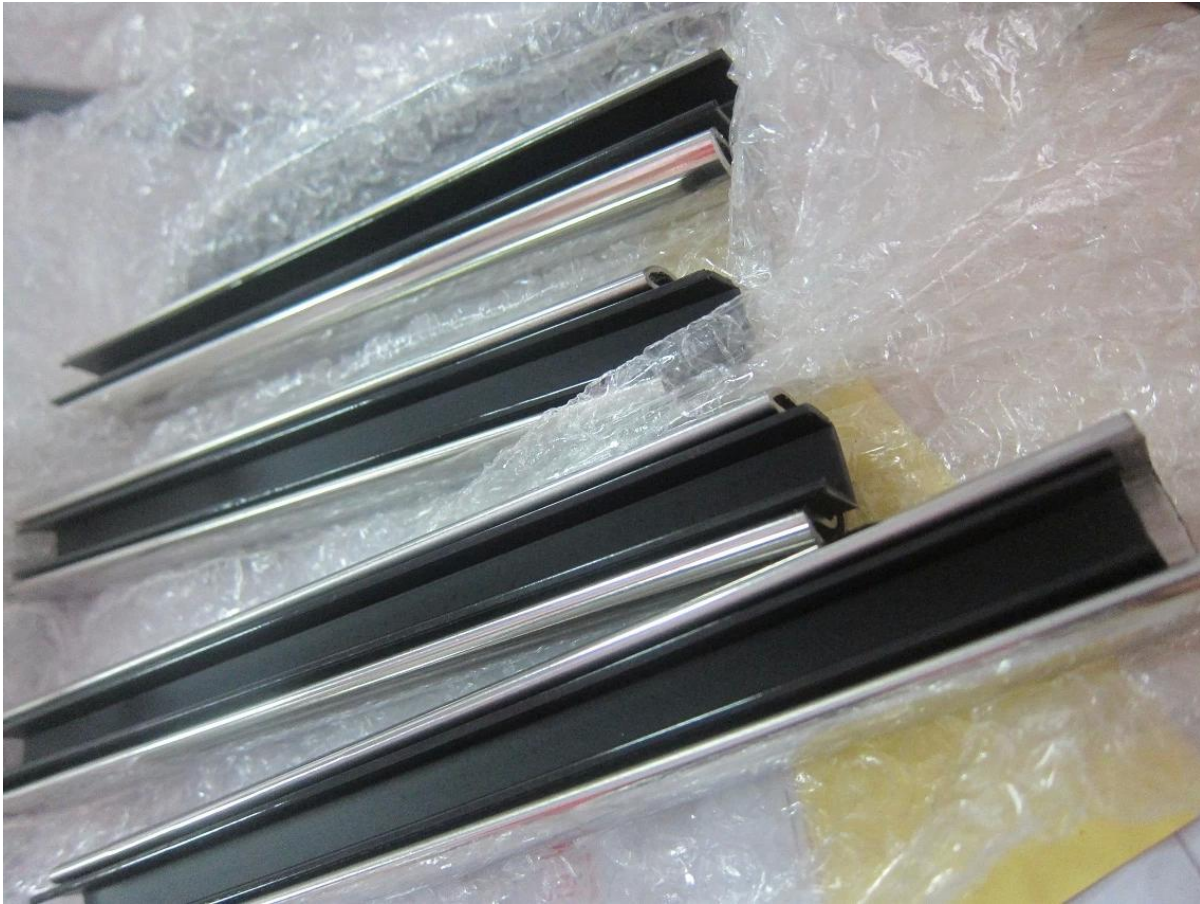

Balkon Treppe Schwimmbad Fencing Glas mit Oberschiene Edelstahl Kanal  
1. rahmenlose Glas Geländer Edelstahl Kanal Oberschiene,

**20\*25mm slot handrail**

**5.8 m per length**

180 degree joiner

90 degree joiner

Vertical adjustable joiner

Horizontal I adjustable joiner

Wall to handrail joiner

End cap

(2) rahmenlose Glas Geländer Edelstahl Kanal Oberschiene  
Spezifikationen,

Material	Edelstahl 316L
Fertig stellen	Gebürstet oder poliert Spiegel
Dimension	(1) ASDd-Form: $\varnothing$ 25,4 mm, Nut 14 * 14 mm, 5,8 Meter pro Länge oder wie pro Ihre Anforderung. 2. quadratische Form: 25 * 20mm, Nut 14 * 14mm, 5,8 Meter pro Länge, oder wie pro Ihre Anforderung.
Für Glasdicke	10-13,52 mm
RAIL Montages	180 Grad Stecker, 90 Grad Stecker, Wand, Anschluss Schienenhalterung, Endkappe
Position	die Terrasse Veranda Geländer, Balkongeländer, rahmenlose Zapfen Glasgeländer, Geländer, Schwimmbad Zaun Geländer etc..

4. Edelstahl 316L Mini Top Handlauf Paket:

1pc/innere Dünnschicht schützen,

4 - 6 Stück/Paket oder 1pc/Karton Rohr Umverpackung.

Vielen Dank für Ihren Besuch, Fragen oder Bedürfnisse, bitte Kontakt mit mir