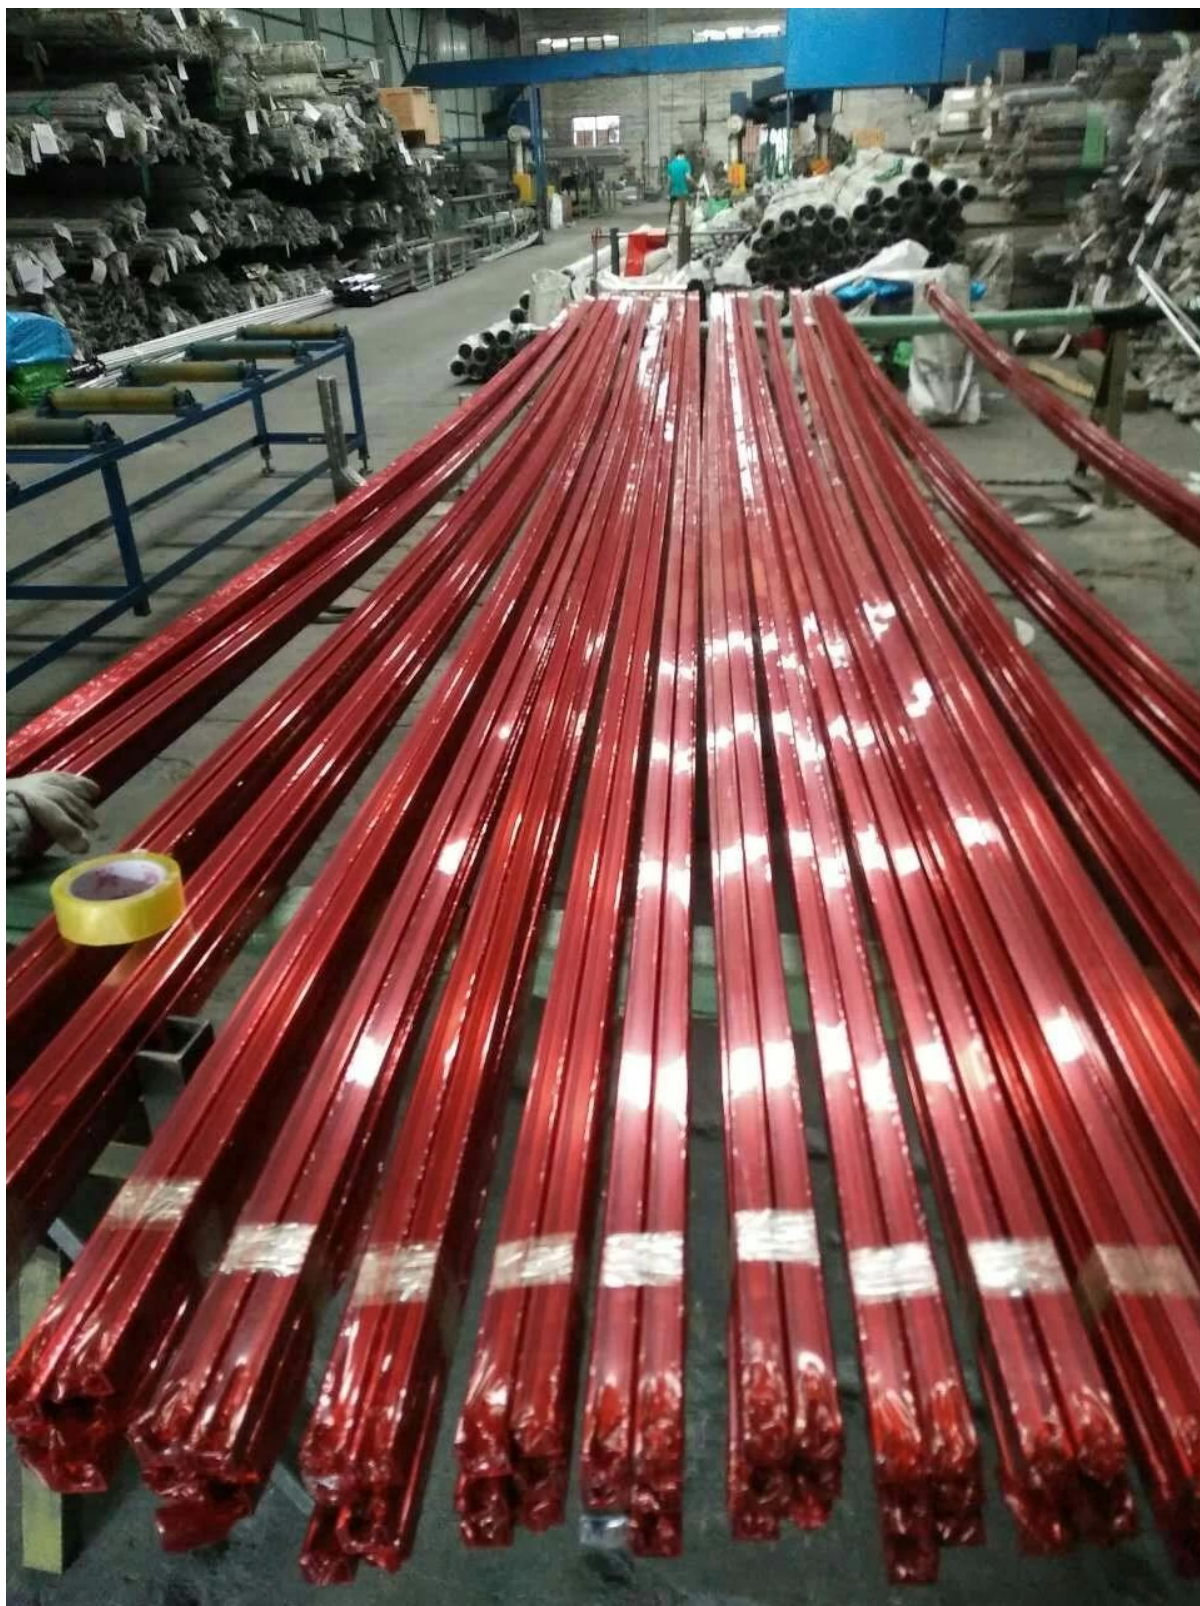

Vertical adjustable joiner

Horizontal I adjustable joiner

Wall to handrail joiner

End cap

(2) rahmenlose Glas Geländer Edelstahl Kanal Oberschiene  
Spezifikationen,

Material	Edelstahl 316L
Fertig stellen	Gebürstet oder poliert Spiegel
Dimension	(1) ASDd-Form: $\varnothing$ 25,4 mm, Nut 14 * 14 mm, 5,8 Meter pro Länge oder wie pro Ihre Anforderung. 2. quadratische Form: 25 * 20mm, Nut 14 * 14mm, 5,8 Meter pro Länge, oder wie pro Ihre Anforderung.
Für Glasdicke	10-13,52 mm
RAIL Montages	180 Grad Stecker, 90 Grad Stecker, Wand, Anschluss Schienenhalterung, Endkappe
Position	die Terrasse Veranda Geländer, Balkongeländer, rahmenlose Zapfen Glasgeländer, Geländer, Schwimmbad Zaun Geländer etc..

2). Glas Zapfen [JavaScript:void \(0\); / \\* 1487319813881 \\* /](https://www.youtube.com/watch?v=1487319813881) + Top Rail im freien  
Deck-Glas-Geländer:

3). Glas Patt + Top Schiene innen Glas Treppe Geländer:

4. Edelstahl 316L Mini Top Handlauf Paket:

1pc/innere Dünnschicht schützen,

4 - 6 Stück/Paket oder 1pc/Karton Rohr Umverpackung.

Vielen Dank für Ihren Besuch, Fragen oder Bedürfnisse, bitte Kontakt mit mir