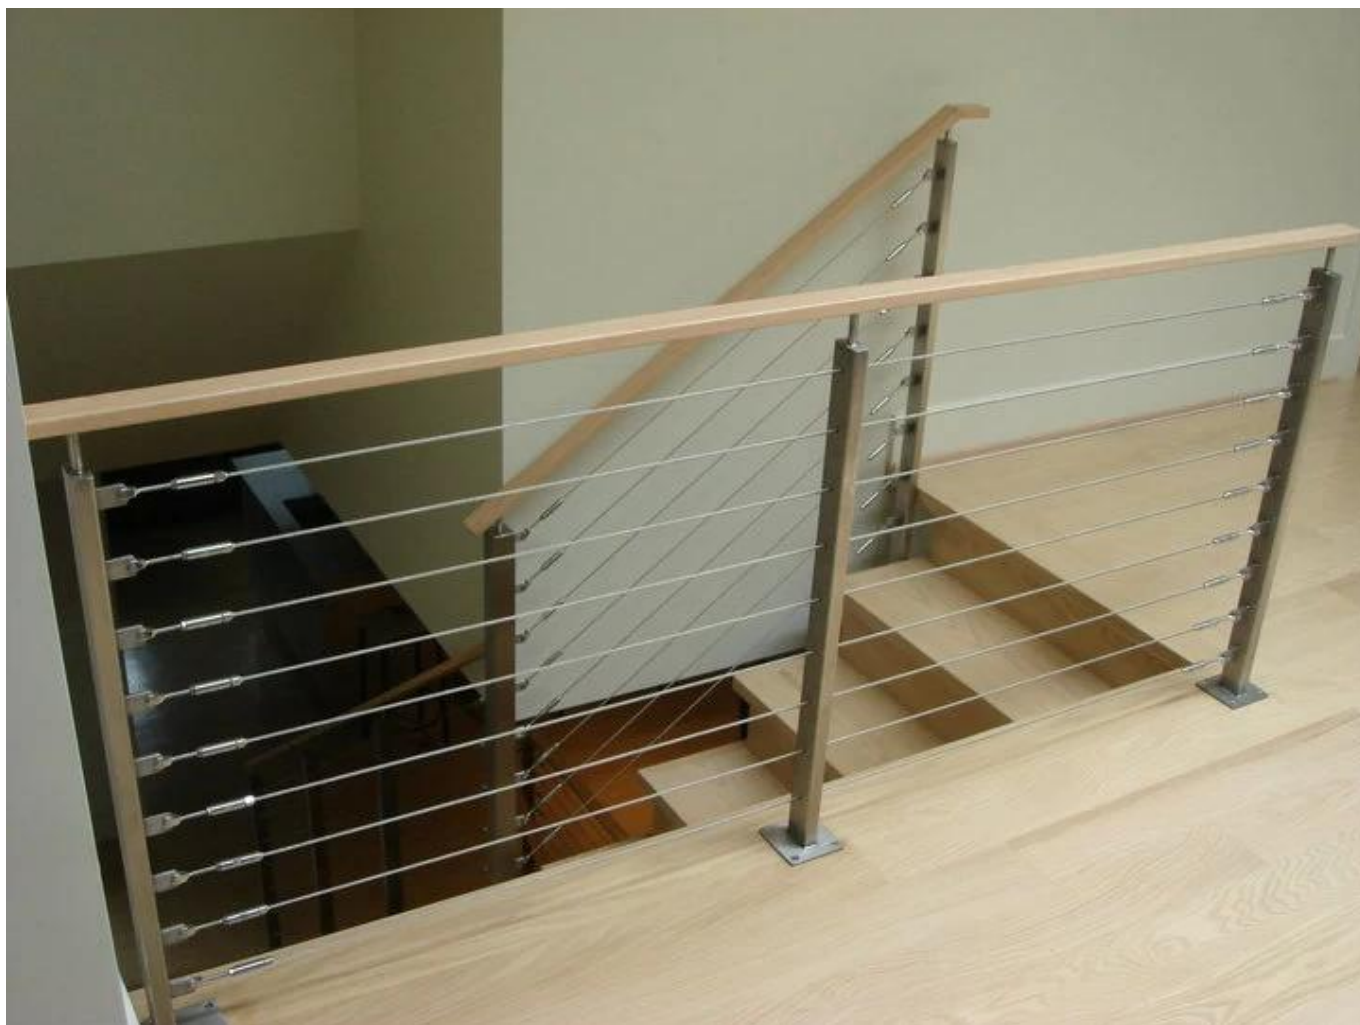

## Kabel balustrade Beitrag für Balkon-Design

Modell Nr.	LCH-123
Stoff	Edelstahl 304/316
Fertig	Satin oder poliert Spiegel
Post Größe	dia 43mm oder 50.8mm
Standardhöhe	1000mm, oder wie pro Ihre Anforderung

**LCH-123**

Modell Nr.	LCH-124
Stoff	Edelstahl 304/316
Fertig	Satin oder mirror poliert
Post Größe	50 * 10mm
Standardhöhe	1000mm, oder wie pro Ihre Anforderung

www.3dwarehouse.com

PROJECT SHOW

Kabelanschluss: T803