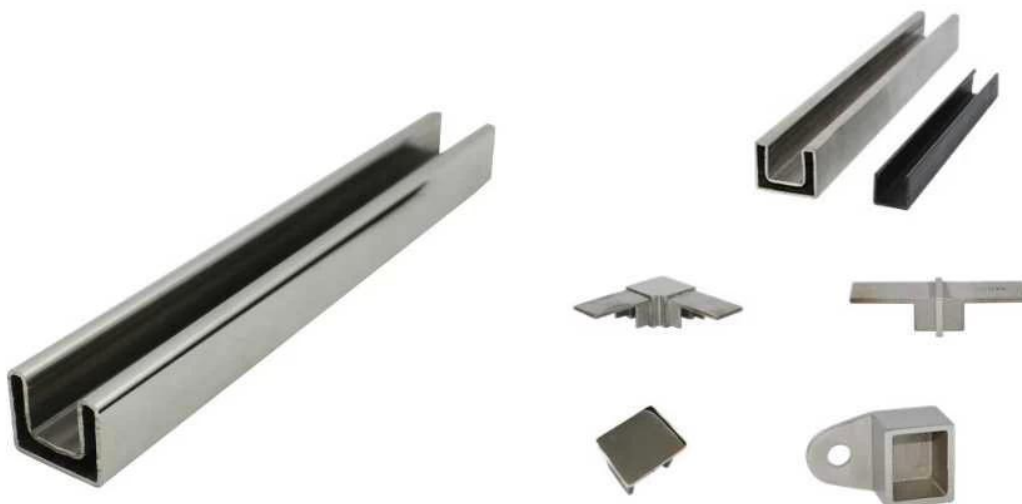

## 1.glass Balustrade Armaturen Edelstahl obere Schiene Beschreibung,

Stoff: Edelstahl 304/316 / 316L

Fertig: Gebürstet oder hochglanzpoliert

Für Glasdicken : 8-13.52mm Dicke

Dimension: Quadratische Form, 25 \* 20mm, Nut 14 \* 14mm,

## 2. Glasbrüstung Armaturen Edelstahl obere Schiene und Armaturen Details:

**NEW ORDER OF SLOT HANDRAIL IN AUSTRALIA**

**Slot handrial and fittings**

Square slot handrail series

Glasgeländer Beschläge Edelstahl oben Schienenverbinder Fotos,

90 degree Corner connector

180 degree middle connector

End Cap

Wall Bracket

90 degree connector drawings

MSQC90

Slot tube handrail + end cap + wall bracket connector drawings

25\*20 tube