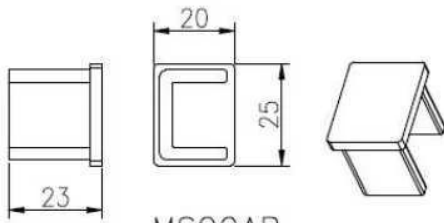

## 1.glass Balustrade Armaturen Edelstahl obere Schiene Beschreibung,

Stoff: Edelstahl 304/316 / 316L

Fertig: Gebürstet oder hochglanzpoliert

Für Glasdicken : 8-13.52mm Dicke

Dimension: Quadratische Form, 25 \* 20mm, Nut 14 \* 14mm,

90 degree Corner connector

180 degree middle connector

End Cap

Wall Bracket

90 degree connector drawings

MSQC90

Slot tube handrail + end cap + wall bracket connector drawings

25\*20 tube