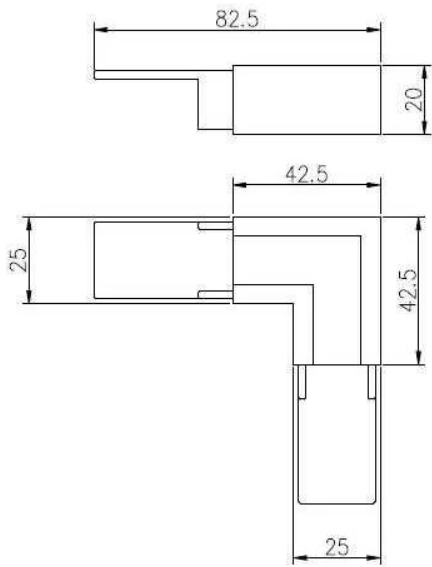

## 1.glass Balustrade Armaturen Edelstahl obere Schiene Beschreibung,

Stoff: Edelstahl 304/316 / 316L

Fertig: Gebürstet oder hochglanzpoliert

Für Glasdicken : 8-13.52mm Dicke

Dimension: Quadratische Form, 25 \* 20mm, Nut 14 \* 14mm,

90 degree Corner connector

180 degree middle connector

End Cap

Wall Bracket

90 degree connector drawings

MSQC90

Slot tube handrail + end cap + wall bracket connector drawings

25\*20 tube