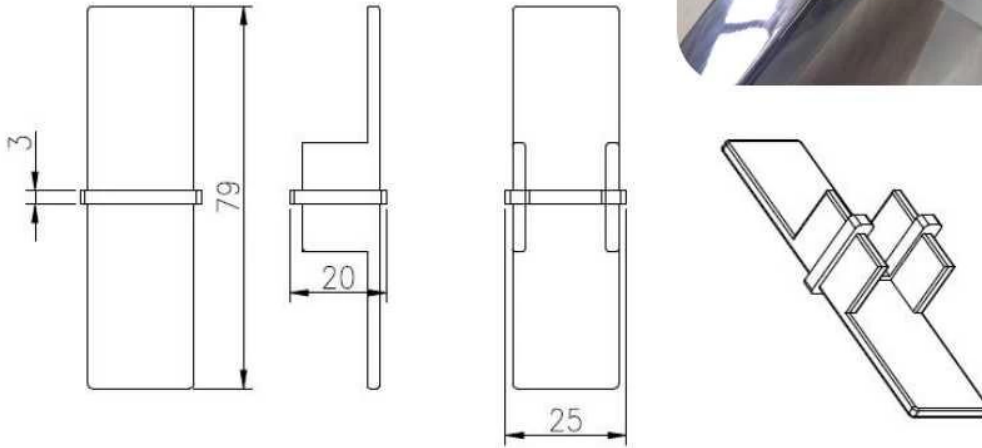

## 1.glass Balustrade Armaturen Edelstahl obere Schiene Beschreibung,

Stoff: Edelstahl 304/316 / 316L

Fertig: Gebürstet oder hochglanzpoliert

Für Glasdicken : 8-13.52mm Dicke

Dimension: Quadratische Form, 25 \* 20mm, Nut 14 \* 14mm,

90 degree Corner connector

180 degree middle connector

End Cap

Wall Bracket

90 degree connector drawings

MSQC90

Slot tube handrail + end cap + wall bracket connector drawings

25\*20 tube

MSQCAP

MSQCW

180 degree connector drawings

MSQC180

3. Glasgeländer Beschlage Edelstahl obere Schiene Projekt: