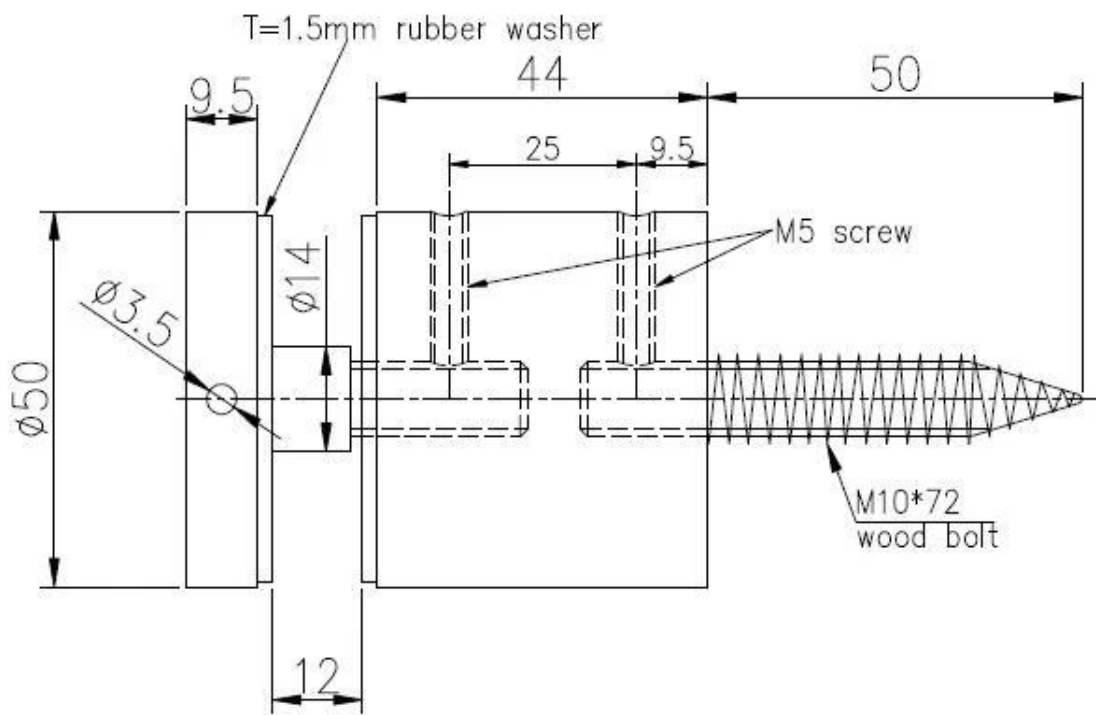

kundenspezifisches cr laurence Designabstand für frameless
Glastreppenbalkon

Standoff-Spezifikationen:

- Material: Edelstahl 316
- Finish: Gebürstet
- Durchmesser 2 " (50mm) x 1-3 / 4 " (44mm) lange Basis, 3/8 "(9,5 mm) dicke Kappe
- 2 Stück Gummidichtung, 1 Stück Nylonring
- Zur Verwendung mit 1/2 "oder 3/4" (12 oder 19 mm) Glasdicke