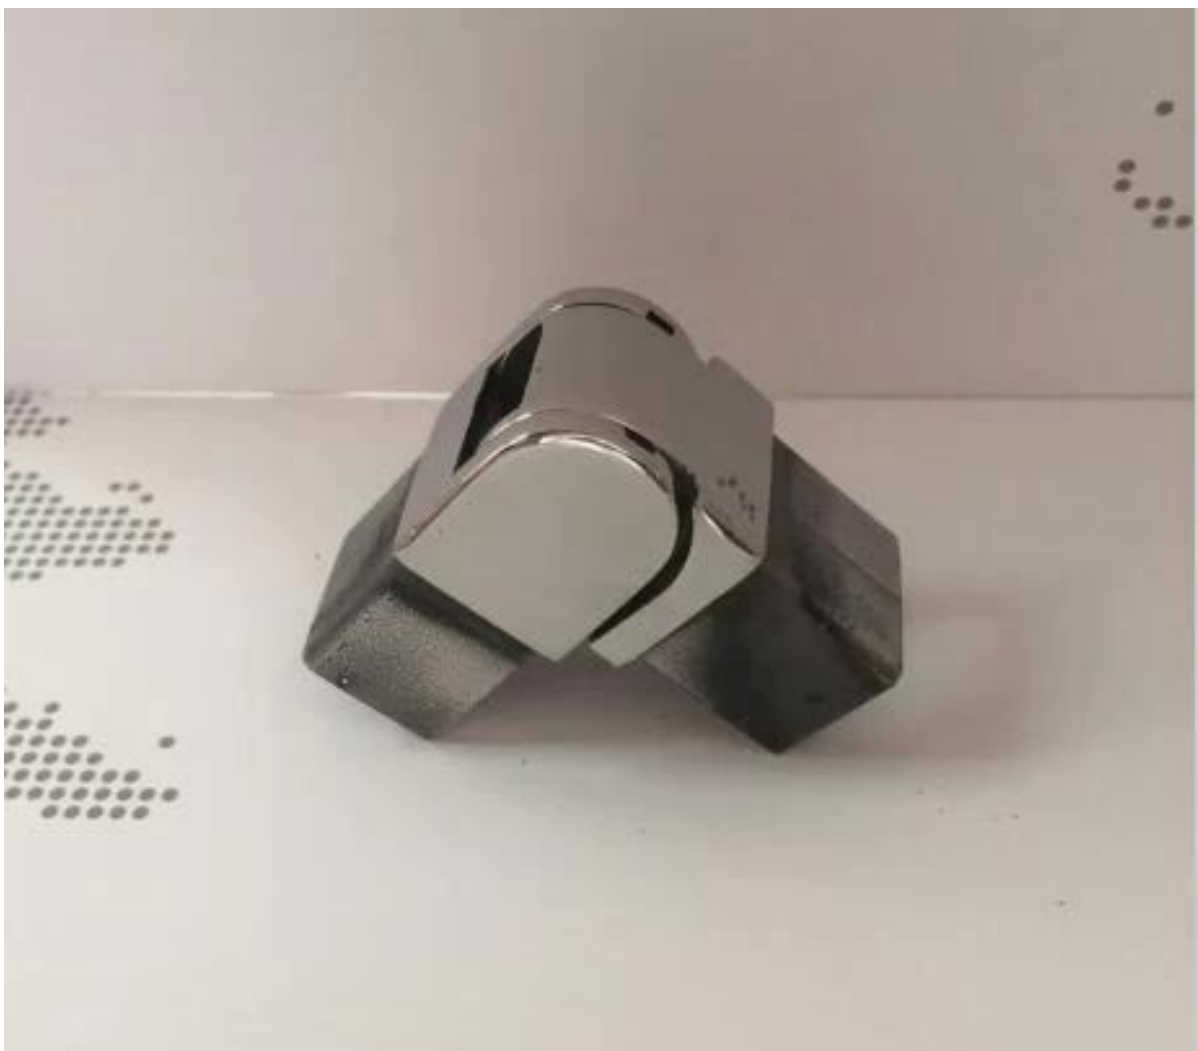

# Fabrikpreis Edelstahl 316L rahmenlose Glasbalustrade Slimline Handlauf Mini Top Schiene

## 1. Slimline Handlauf Spezifikationen,

|               |  |
|---------------|--|
| Material      | Edelstahl 316L   |
| Fertig        | Gebürstet oder Spiegel poliert   |
| Abmessungen   | 1. Round-Form: Durchmesser 25.4mm, Nut 14 * 14mm, 5.8 Meter pro Länge oder wie pro Ihre Anforderung.<br>2. quadratische Form: 25 x 21 mm, Nut 14 * 14 mm, 5,8 Meter pro Länge, oder gemäß Ihrer Anforderung. |
| Für Glasdicke | 10-13,52 mm  |
| Rail passends | 180 Grad Schreiner, 90 Grad Schreiner, Wandhalterung, Endkappe, vertikaler Verbinder, horizontaler Verbinder   |
| Position      | rahmenlose Glasbalustrade Deck Geländer, Veranda Geländer, Balkon Geländer, rahmenlose Spigot Glasgeländer.  |

End cap

90 degree Corner connector

180 degree middle connector

End Cap

Wall Bracket

Round Typ Slimline Handlauf Mini-Top-Schiene :

2. Stainless Stahl 316L rahmenlose Glasbalustrade Slimline Handlauf Mini Top Schiene Projekt: