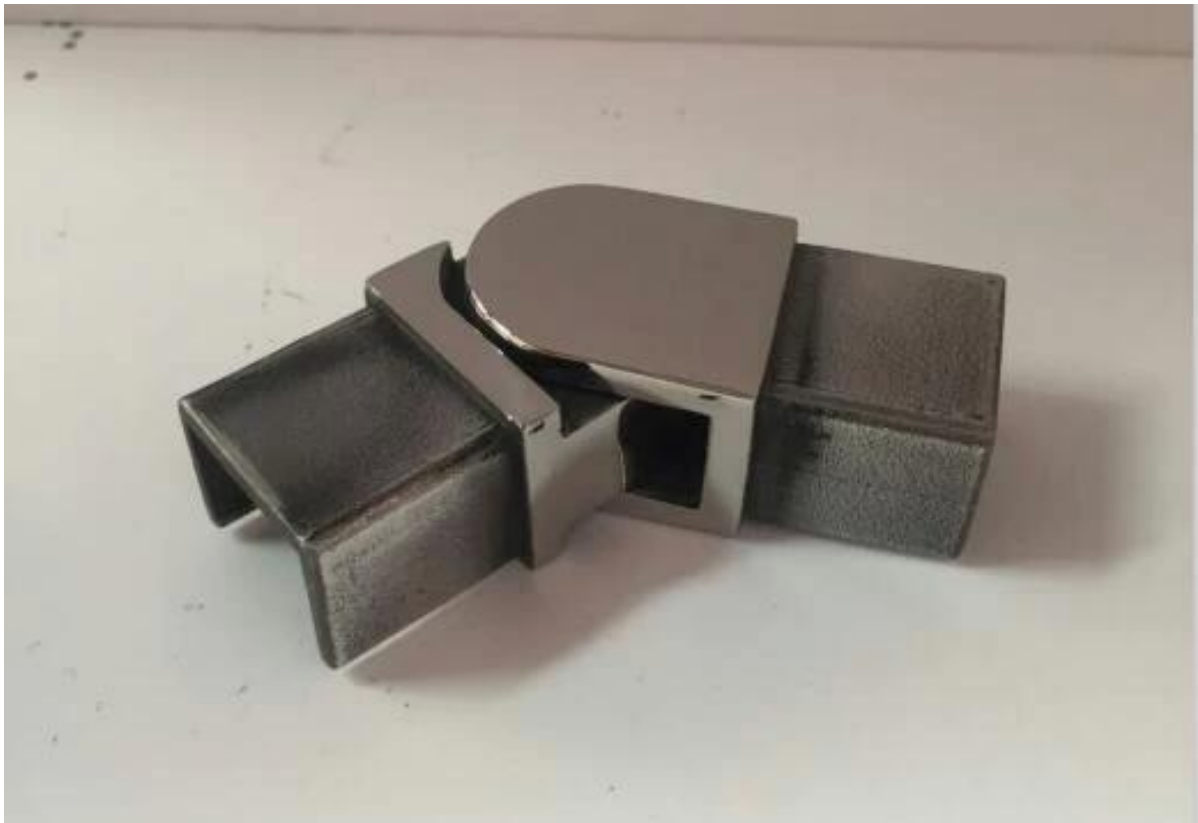

# Fabrikpreis Edelstahl 316L rahmenlose Glasbalustrade Slimline Handlauf Mini Top Schiene

## 1. Slimline Handlauf Spezifikationen,

|               |  |
|---------------|--|
| Material      | Edelstahl 316L   |
| Fertig        | Gebürstet oder Spiegel poliert   |
| Abmessungen   | 1. Round-Form: Durchmesser 25.4mm, Nut 14 * 14mm, 5.8 Meter pro Länge oder wie pro Ihre Anforderung.<br>2. quadratische Form: 25 x 21 mm, Nut 14 * 14 mm, 5,8 Meter pro Länge, oder gemäß Ihrer Anforderung. |
| Für Glasdicke | 10-13,52 mm  |
| Rail passends | 180 Grad Schreiner, 90 Grad Schreiner, Wandhalterung, Endkappe, vertikaler Verbinder, horizontaler Verbinder   |
| Position      | rahmenlose Glasbalustrade Deck Geländer, Veranda Geländer, Balkon Geländer, rahmenlose Spigot Glasgeländer.  |

## Quadratische, schlanke Handlauf-Mini-Oberschiene ,

**21\*25mm slot handrail**

**5.8 m per length**

180 degree joiner

90 degree joiner

Vertical adjustable joiner

Horizontal I adjustable joiner

Wall to handrail joiner

End cap

90 degree Corner connector

180 degree middle connector

End Cap

Wall Bracket

Round Typ Slimline Handlauf Mini-Top-Schiene :

2. Stainless Stahl 316L rahmenlose Glasbalustrade Slimline Handlauf Mini Top Schiene Projekt: