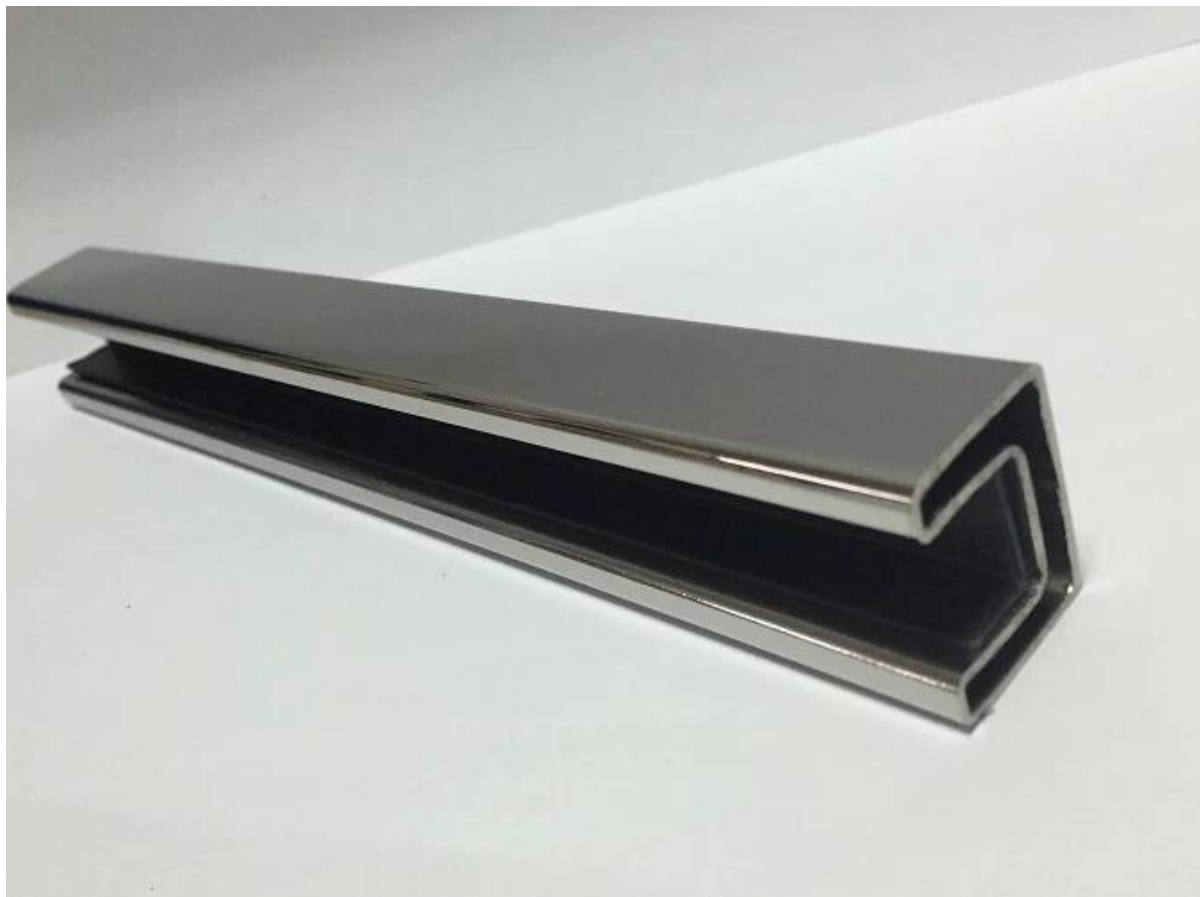

# Fabrikpreis Edelstahl 316L rahmenlose Glasbalustrade Slimline Handlauf Mini Top Schiene

## 1. Slimline Handlauf Spezifikationen,

|               |  |
|---------------|--|
| Material      | Edelstahl 316L   |
| Fertig        | Gebürstet oder Spiegel poliert   |
| Abmessungen   | 1. Round-Form: Durchmesser 25.4mm, Nut 14 * 14mm, 5.8 Meter pro Länge oder wie pro Ihre Anforderung.<br>2. quadratische Form: 25 x 21 mm, Nut 14 * 14 mm, 5,8 Meter pro Länge, oder gemäß Ihrer Anforderung. |
| Für Glasdicke | 10-13,52 mm  |
| Rail passends | 180 Grad Schreiner, 90 Grad Schreiner, Wandhalterung, Endkappe, vertikaler Verbinder, horizontaler Verbinder   |
| Position      | rahmenlose Glasbalustrade Deck Geländer, Veranda Geländer, Balkon Geländer, rahmenlose Spigot Glasgeländer.  |

## Quadratische, schlanke Handlauf-Mini-Oberschiene ,

**21\*25mm slot handrail**

**5.8 m per length**

180 degree joiner

90 degree joiner

Vertical adjustable joiner

Horizontal I adjustable joiner

Wall to handrail joiner

End cap

90 degree Corner connector

180 degree middle connector

End Cap

Wall Bracket

Round Typ Slimline Handlauf Mini-Top-Schiene :

2. Stainless Stahl 316L rahmenlose Glasbalustrade Slimline Handlauf Mini Top Schiene Projekt: