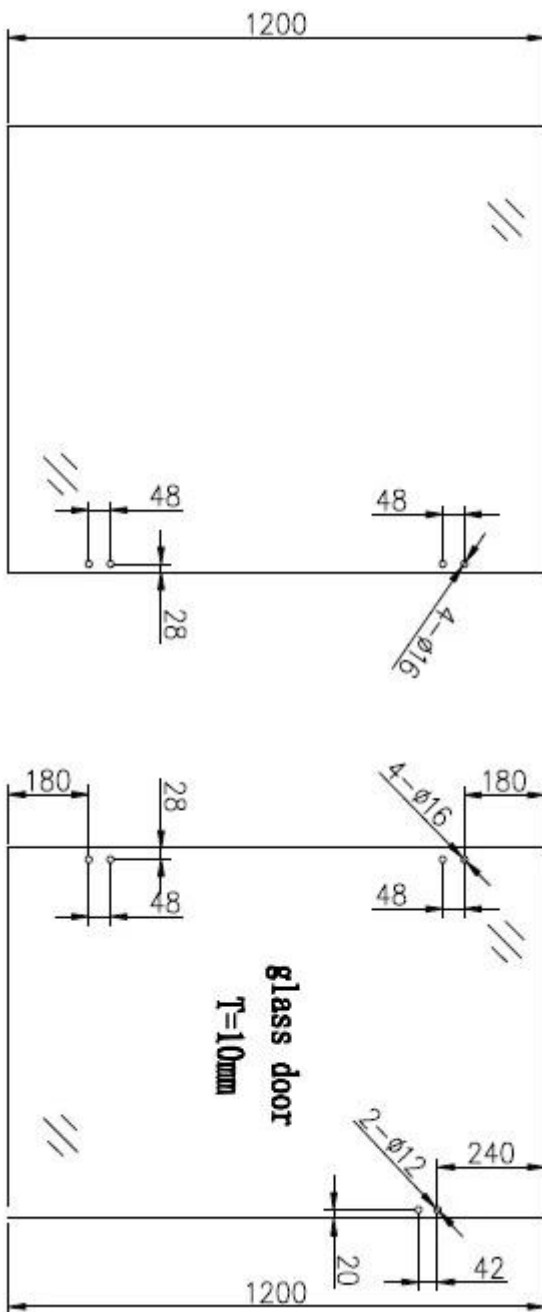

flache Ende geladen Glas Tor Federscharnier für Pool Zaun

Funktionen für flache Ende geladen Glas Tor Federscharnier für Pool Zaun

- Modell # G-G2
- Edelstahl 316
- poliert oder gebürstet, Oberfläche mit Passivierung Behandlung
- verschiedene Modelle: Glas-Glas Scharnier, Glas Wand Scharnier, Glas, Post Scharnier runden

Fotos für [gflache Ende geladen Glas Tor Federscharnier für Pool Zaun](#)

Vorderansicht

Ansicht von hinten

Loch geschnitten Zeichnungen für [Glas-Pool Zaun Tor Hardware Federscharnier Glas](#)

Verpackung Fotos für Glas Pool Zaun Tor Federscharnier Glas Hardware