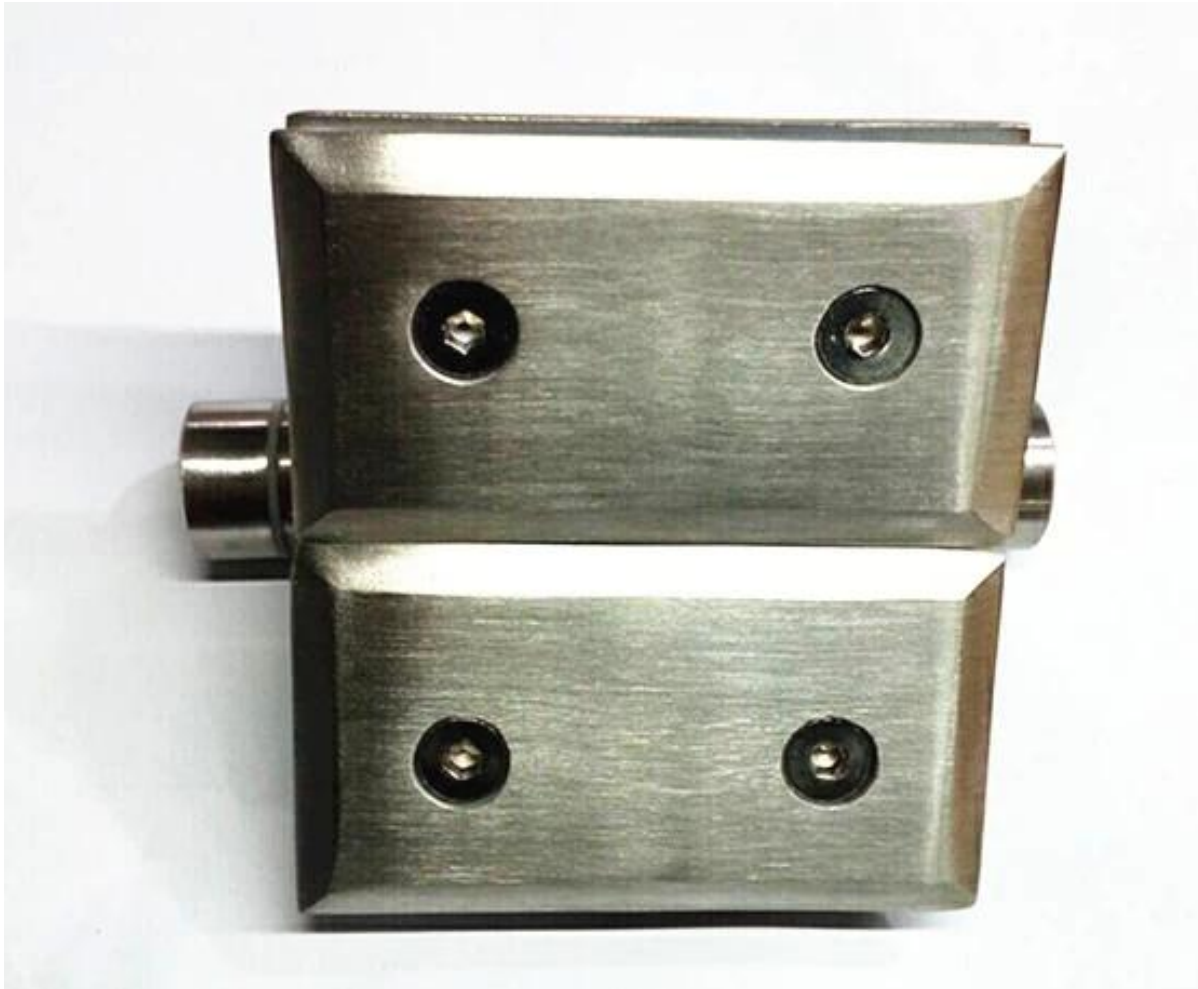

flache Ende geladen Glas Tor Federscharnier für Pool Zaun

Funktionen für flache Ende geladen Glas Tor Federscharnier für Pool Zaun

- Modell # G-G2
- Edelstahl 316
- poliert oder gebürstet, Oberfläche mit Passivierung Behandlung
- verschiedene Modelle: Glas-Glas Scharnier, Glas Wand Scharnier, Glas, Post Scharnier runden

Fotos für [gflache Ende geladen Glas Tor Federscharnier für Pool Zaun](#)

Vorderansicht

Ansicht von hinten

Loch geschnitten Zeichnungen für [Glas-Pool Zaun Tor Hardware Federscharnier Glas](#)

Verpackung Fotos für Glas Pool Zaun Tor Federscharnier Glas Hardware

Projektfotos für Glas-Pool Zaun Tor Hardware Federscharnier Glas