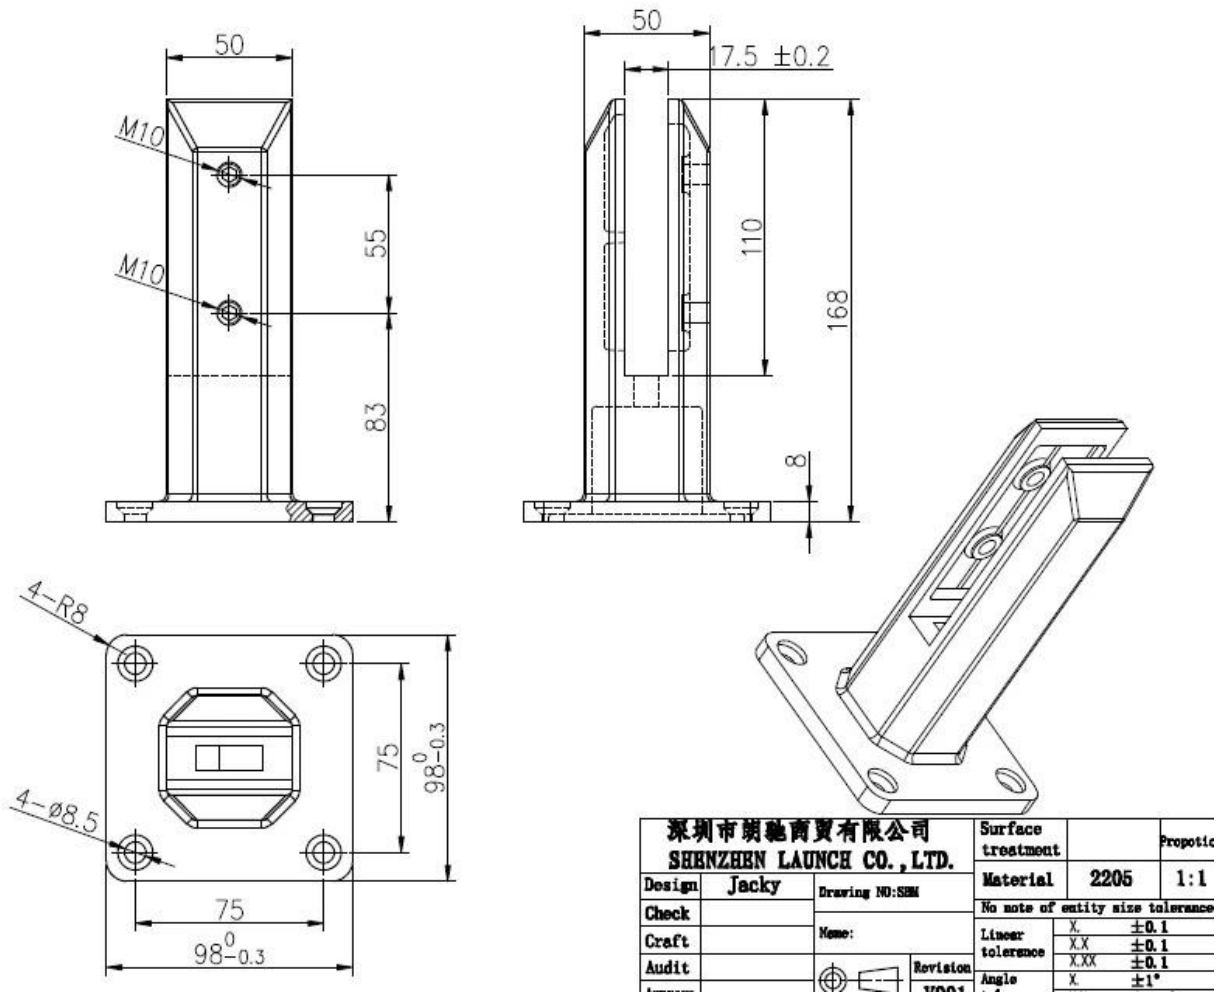

Zeichnung eines Edelstahlglaszapfens

Projektfotos von rahmenlosen Glasgändern mit SBM-Glaszapfen-