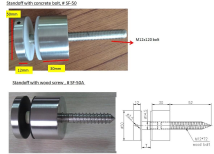

Abmessungen für Glas Patt Klammer