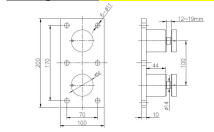

Zeichnung für SF-50T