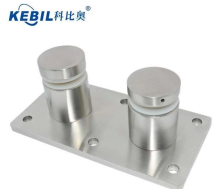

Glas Patt Halterung mit Montageplatte