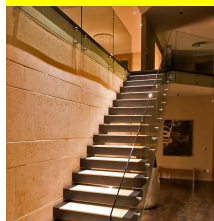

Zeichnung für SF-50T