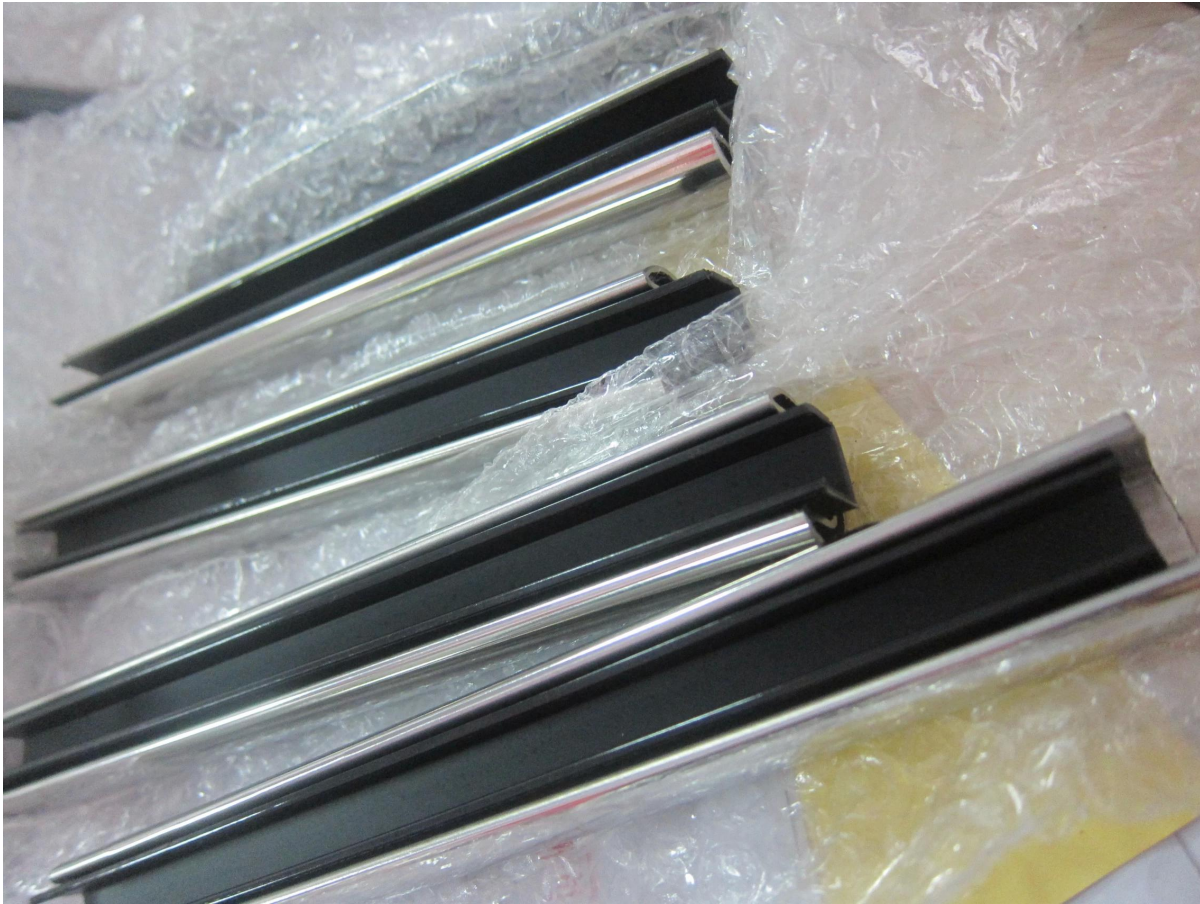

## 1. Beschreibung,

Stoff	Edelstahl 316L / 316/304
Fertig	Gebürstet oder hochglanzpoliert
Dimension	1. Round Form: Ø 25,4 mm, Nut 14 * 14mm, 5,8 Meter pro Länge, oder wie pro Ihre Anforderung. 2. Platz Form: 25 * 20mm, Nut 14 * 14mm, 5,8 Meter pro Länge, oder wie pro Ihre Anforderung.
Für Glasdicken	8-13.52mm
Rail Beschlags	180-Grad Stecker, 90 Grad Stecker, Wand an Schienenverbinder, Endkappe
position	Deck Geländer, Veranda Geländer, Balkongeländer, rahmenlos Zapfen Glasgeländer, Pool Zaun Schwimmen Geländer usw.

End cap

2) Rund rahmenlos Glasbrüstung Schienenschlitz Geländer.

Round slot handrail series

2. einstellbare Verbinder für quadratische Edelstahl Balustraden oberen Schienen:

1) .Bis / unten verstellbar Anschluss.

2) .Left / rechts verstellbar Anschluss.

3. Frameless Glasbrüstung Schienenschlitz Handlauf Armaturen Projekt:

4. Glaszapfen für rahmenlose Glasgeländer Design :

[javascript: void \(0\); / \\* 1472810636053 \\* /](#)