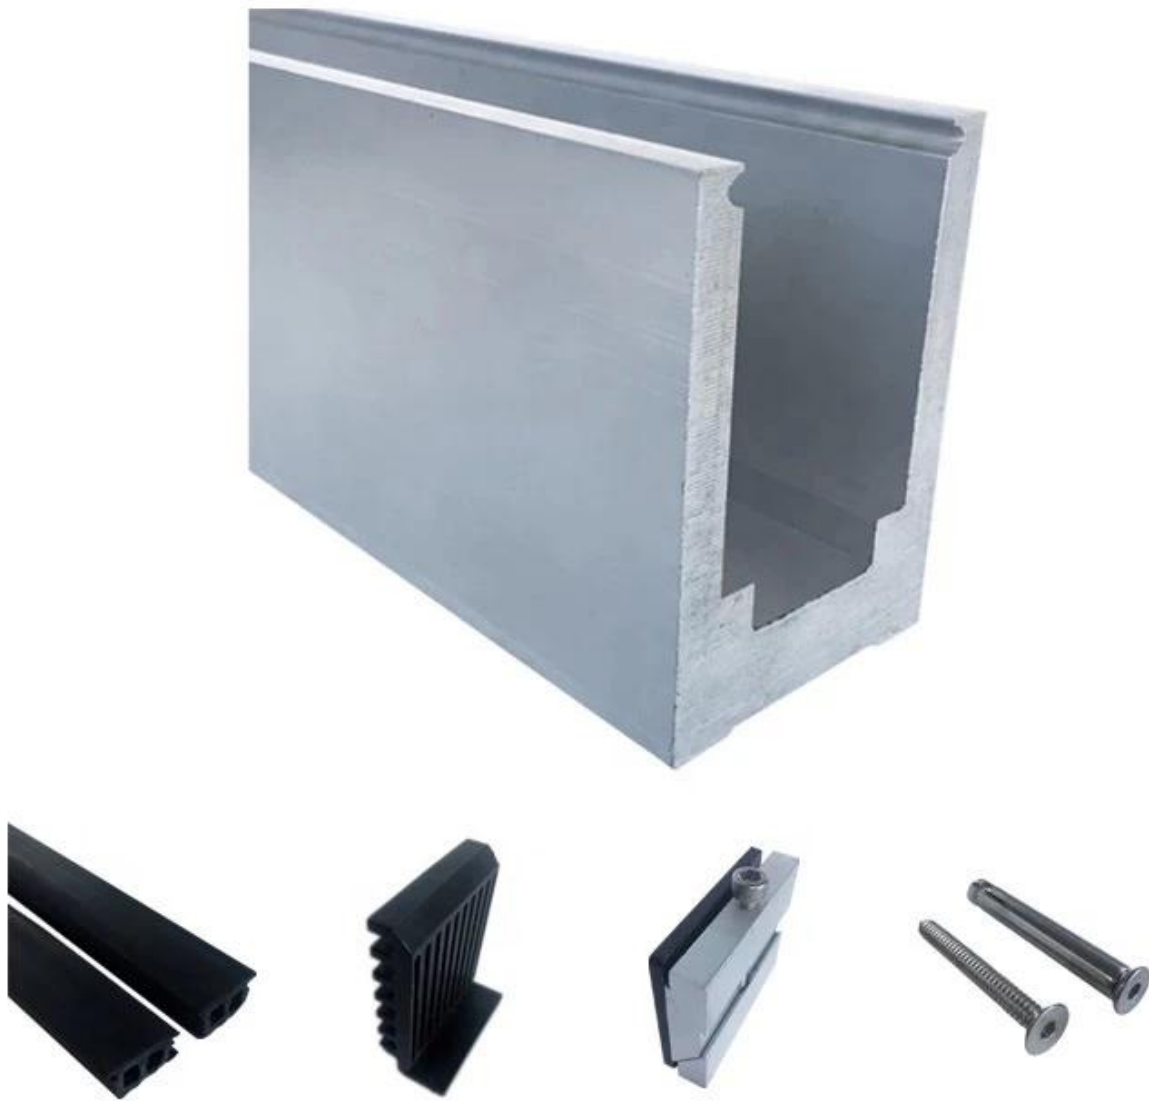

Rahmenloses Glasgeländer Aluminiumfuß U-
Profil Extrusion billig Preise im 3 oder 4 Meter Längen .

Eigenschaften von aluminium basis schuh U kanal

Material	Aluminium 6063 T5
Fertig	Eloxieren
Glas Dicke	10-16,76 mm dickes Glas
Technik	Gemacht durch Extrusion
Beschläge inbegriffen	Montagezubehör und Gummieinlagen
MOQ	20 METER
Zahlung Begriff	T / T ; PAYPAL

Fotos von aluminium basis schuh u kanal

Verpackung fotos von aluminium basis schuh u kanal

Projektfotos des U-Kanals des Aluminium-Basisschuhs für rahmenlose Glasgeländer-

Wenn Sie obere Handläufe verwenden müssen, beachten Sie bitte die folgenden Handlaufoptionen.