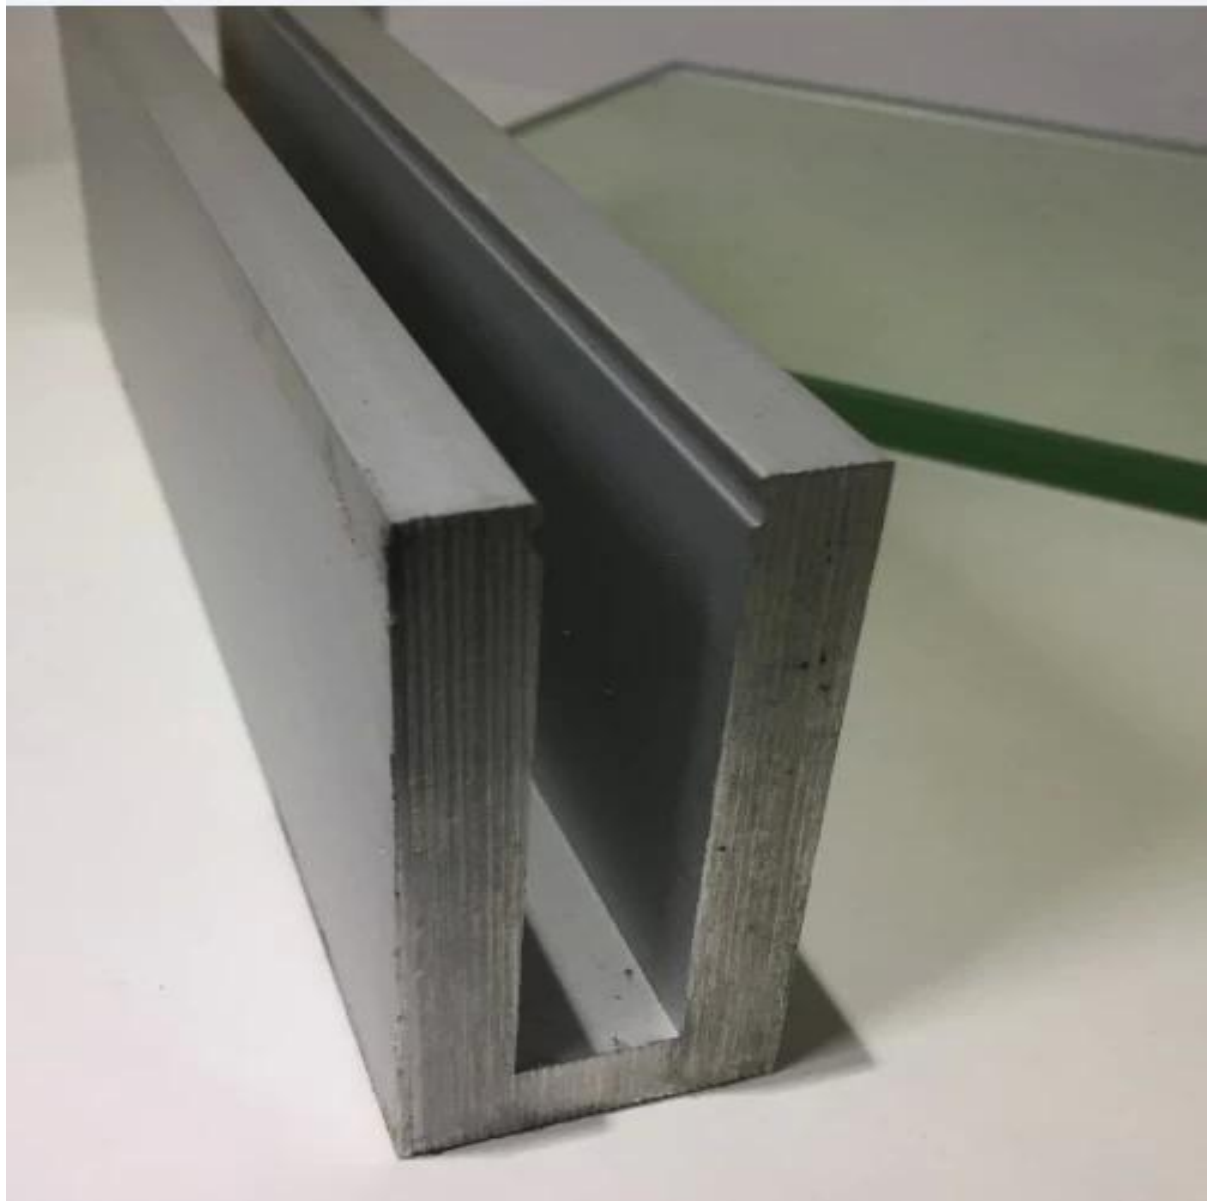

rahmenlose glasgeländer für decks u channel glass balustrade

1. Aluminium U Kanal Profil Spezifikationen,

- Material: Aluminium 6063T5
- Für 10-12mm dickes Glas
- Dimension: 35x80mm, Schlitzkanal: 15x70mm
- Aluminium Kanal Wandstärke: 10mm
- Bodenboden aus Aluminium U-Kanal (Boden kann aus Holz und Beton)
- Anwendung: Poolzaun, Balkon rahmenloses Geländer, Deckglasgeländer, Gartenzäune, Treppenhaus rahmenloses Aluminiumglasgeländer, Aluminium-Geländersystem, Aluminium U-Kanal Balustrade, Aluminium-Geländer
- Für beide kommerzielle und moderne Haus Haus Design
- Für Groß- und Einzelhandel (Wir sind Fabrik)