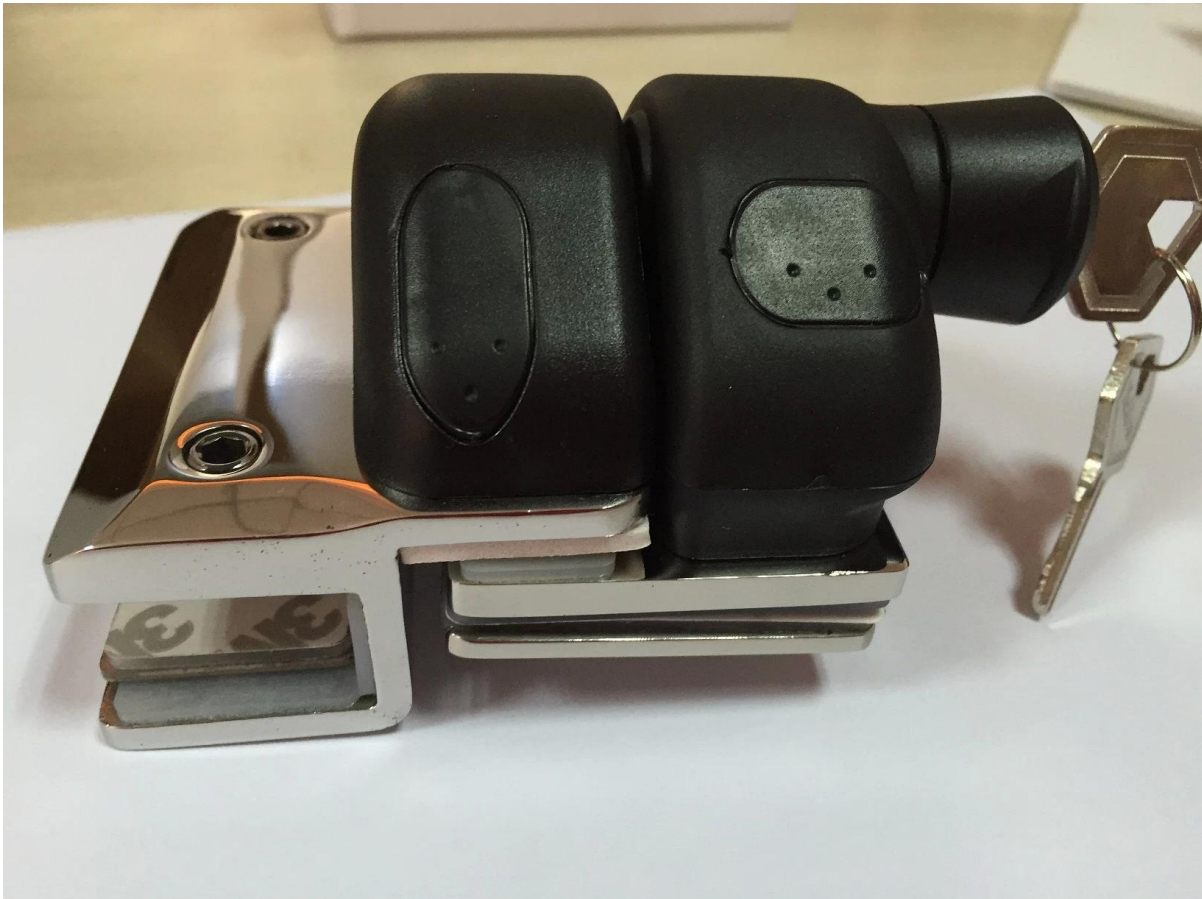

rahmenlose Mini post Pool Zaun Zapfen Außendeck Glasgeländer

1. Pool Zaun Zapfen Glas / Glas Mini post Spezifikation,

1. Material: **Edelstahl 316/Duplex 2205.**
2. Bemerkung: **Passivierung Behandlung zur Verfügung**
3. Oberfläche: Gebürstet oder poliert Spiegel.
4. Für Glasstärke: 10-13.52 mm.
5. Modell-Nr. RBM: Runde Grundplatte Zapfen, Netto-Gewicht um 1,28 kg/pc.
6. Modell-Nr. SBM: Quadratische Grundplatte Zapfen, Nettogewicht um 1,58 kg/pc.
7. Abmessungen: 168mm Höhe + Durchmesser 100mm Kleid Umschlag.
8. Zubehör: bedecken Sie, Schrauben, Gummidichtungen.
9. Nutzung: 2 Stutzen Trägerplatte 1 Stück Glas.

**RBM**

(Round base model)

Halb - fertige Fotos:

Maßzeichnung:

(2) Projekt für Ihre Referenz installiert ,

3. Glas Scharnier & Glas Riegel Beschläge, entnehmen Sie bitte:

[JavaScript:void \(0\); /\\* 1480475864056 \\*/](mailto:1480475864056)