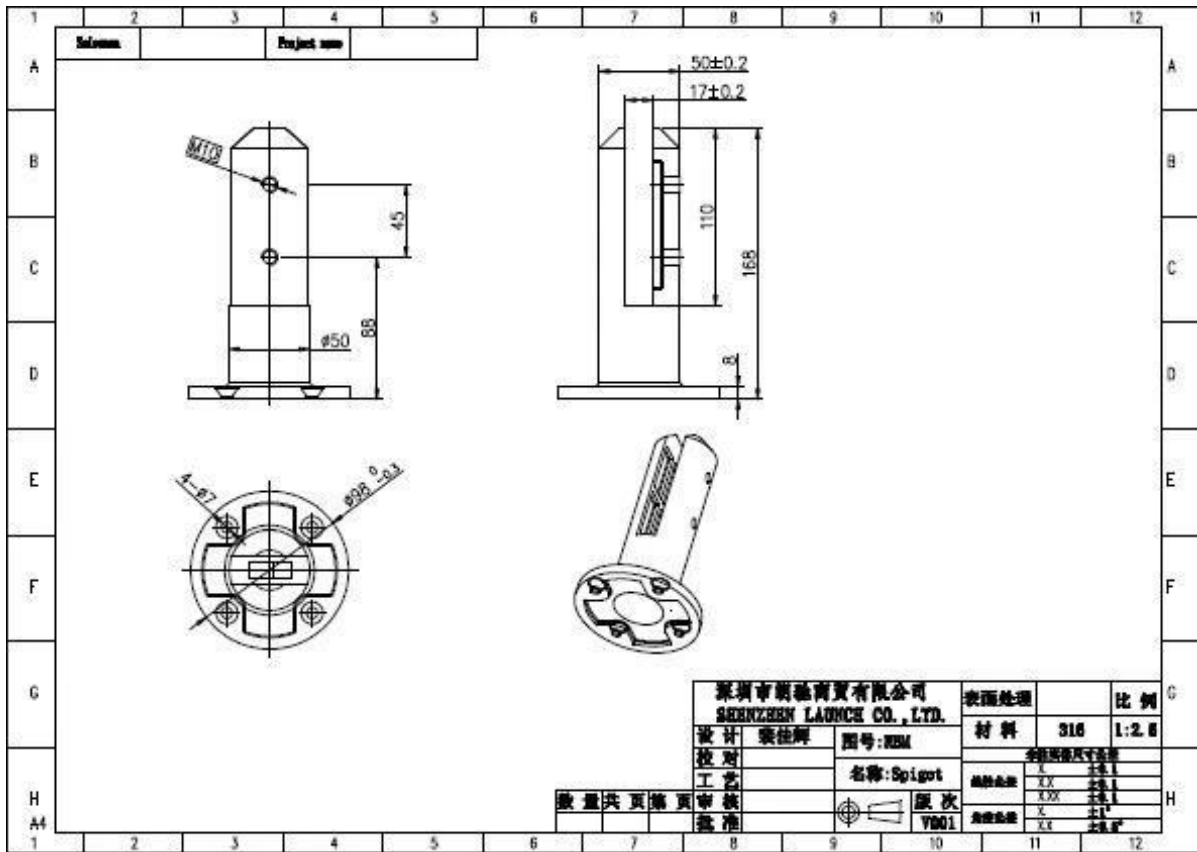

rahmenlose Mini post Pool Zaun Zapfen Außendeck Glasgeländer

1. Pool Zaun Zapfen Glas / Glas Mini post Spezifikation,

1. Material: **Edelstahl 316/Duplex 2205.**
2. Bemerkung: **Passivierung Behandlung zur Verfügung**
3. Oberfläche: Gebürstet oder poliert Spiegel.
4. Für Glasstärke: 10-13.52 mm.
5. Modell-Nr. RBM: Runde Grundplatte Zapfen, Netto-Gewicht um 1,28 kg/pc.
6. Modell-Nr. SBM: Quadratische Grundplatte Zapfen, Nettogewicht um 1,58 kg/pc.
7. Abmessungen: 168mm Höhe + Durchmesser 100mm Kleid Umschlag.
8. Zubehör: bedecken Sie, Schrauben, Gummidichtungen.
9. Nutzung: 2 Stutzen Trägerplatte 1 Stück Glas.

**RBM**

(Round base model)

Halb - fertige Fotos:

Maßzeichnung:

(2) Projekt für Ihre Referenz installiert ,

3. Glas Scharnier & Glas Riegel Beschläge, entnehmen Sie bitte:

[JavaScript:void \(0\); /\\* 1480475864056 \\*/](mailto:1480475864056)