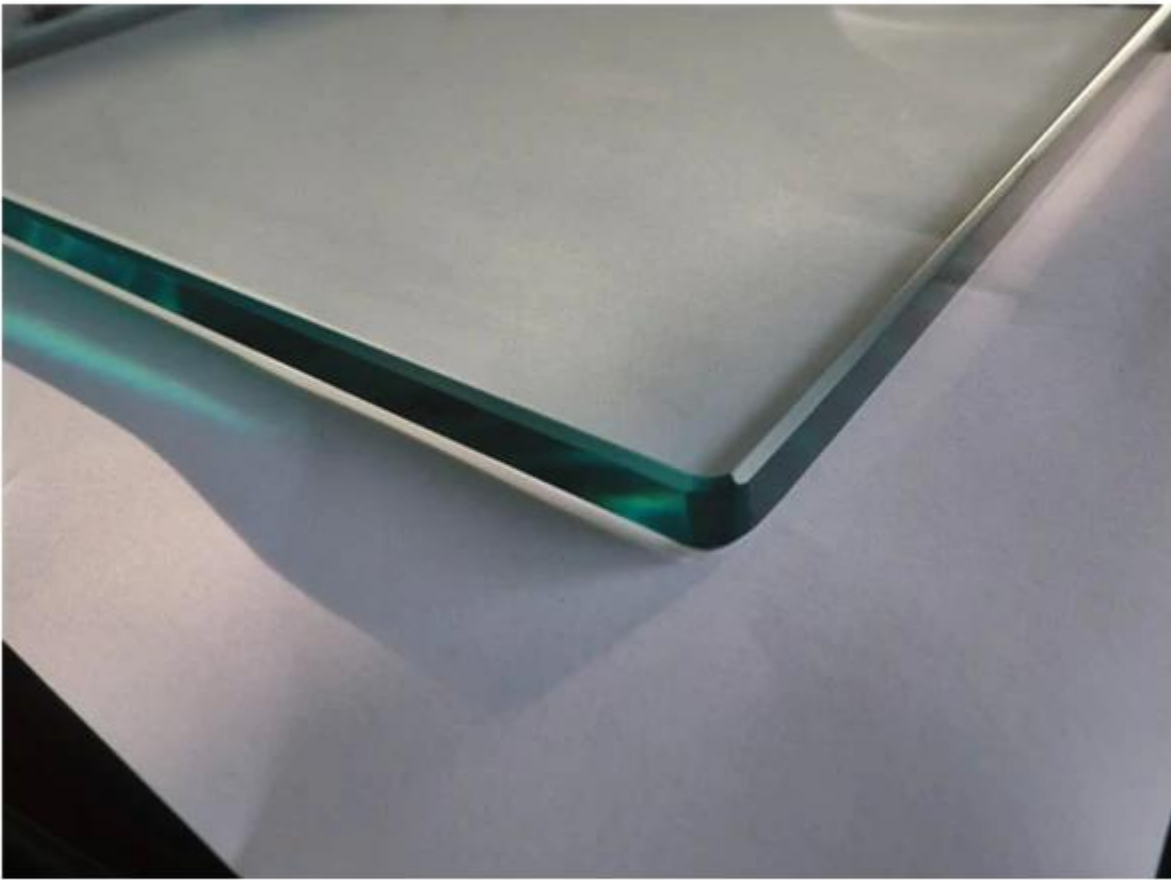

rahmenlosen Glasgeländersystem einschließlich 10-13.52mm Hartglasverkleidung mit polierten Kanten, Edelstahl Glas Spitzbodenplatte und Kernbohrer Typ, Edelstahl Glas Gelenk-Verriegelungs-(es gibt 3 Arten, Glas zu Glas Gelenk-Verriegelungs-, Glas an der Wand Gelenk-Verriegelungs-und Glas Rundpfosten Gelenk-Verriegelungs.)

Willkommen senden Sie uns die Zeichnung für Ihren Pool Zaun und Balkon, und wir geben Ihnen die schönsten Lösung als Rück

Hartglas mit Sicherheits Ecke

[12mm Glas für Pool Zaun, ESG Glasplatte für Glasgeländer](#)

Glaszapfen Grundplatte

[China 12mm rahmenlosen Glasbrüstung Zapfen Lieferanten, Edelstahl 12mm Glaszapfen für Schwimmbad Zaun](#)

frameless glass railing with spigot

Kernbohrer Glaszapfen

[12mm gehärtetem Glas Zaun Zapfen Kernbohrer Typ, die Grundplatte Typ Glaszapfen Anbieter](#)