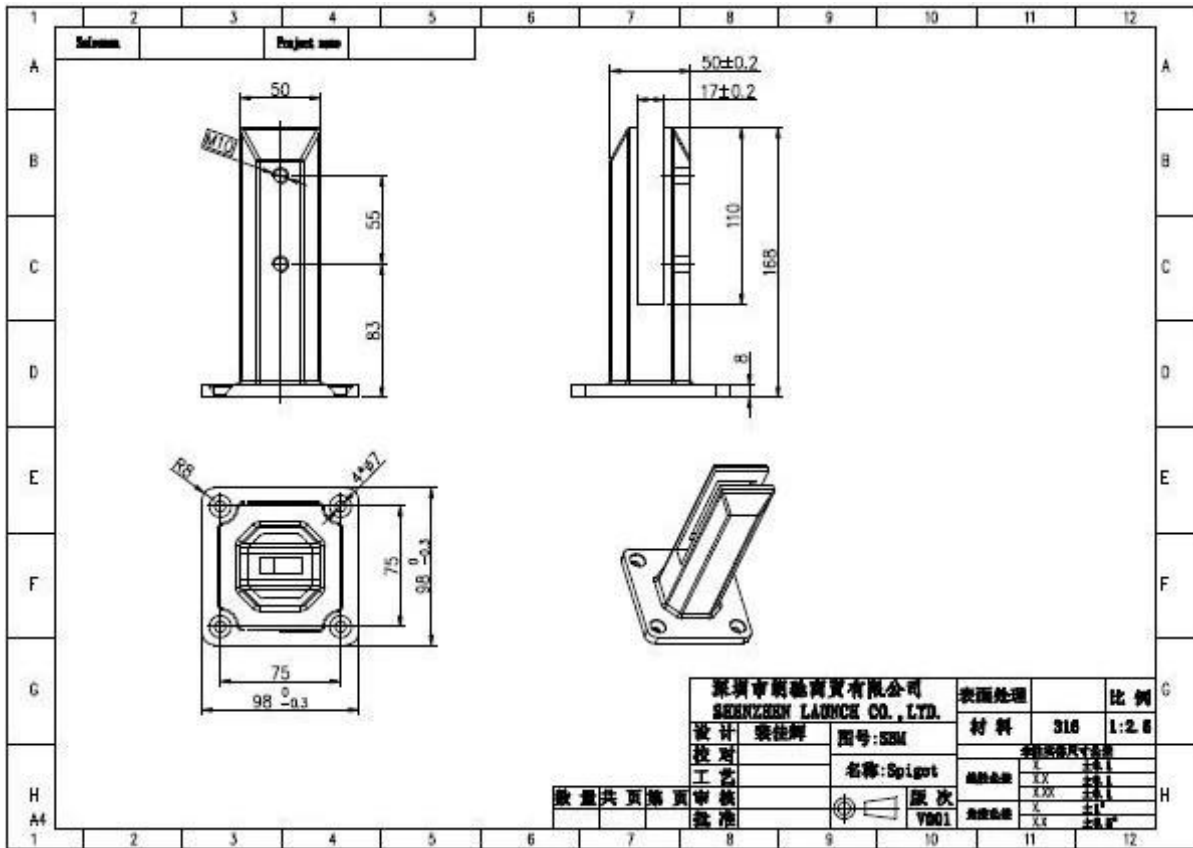

2. Frameless Glasgeländer rostfreier Stahl Zapfen Fotos.