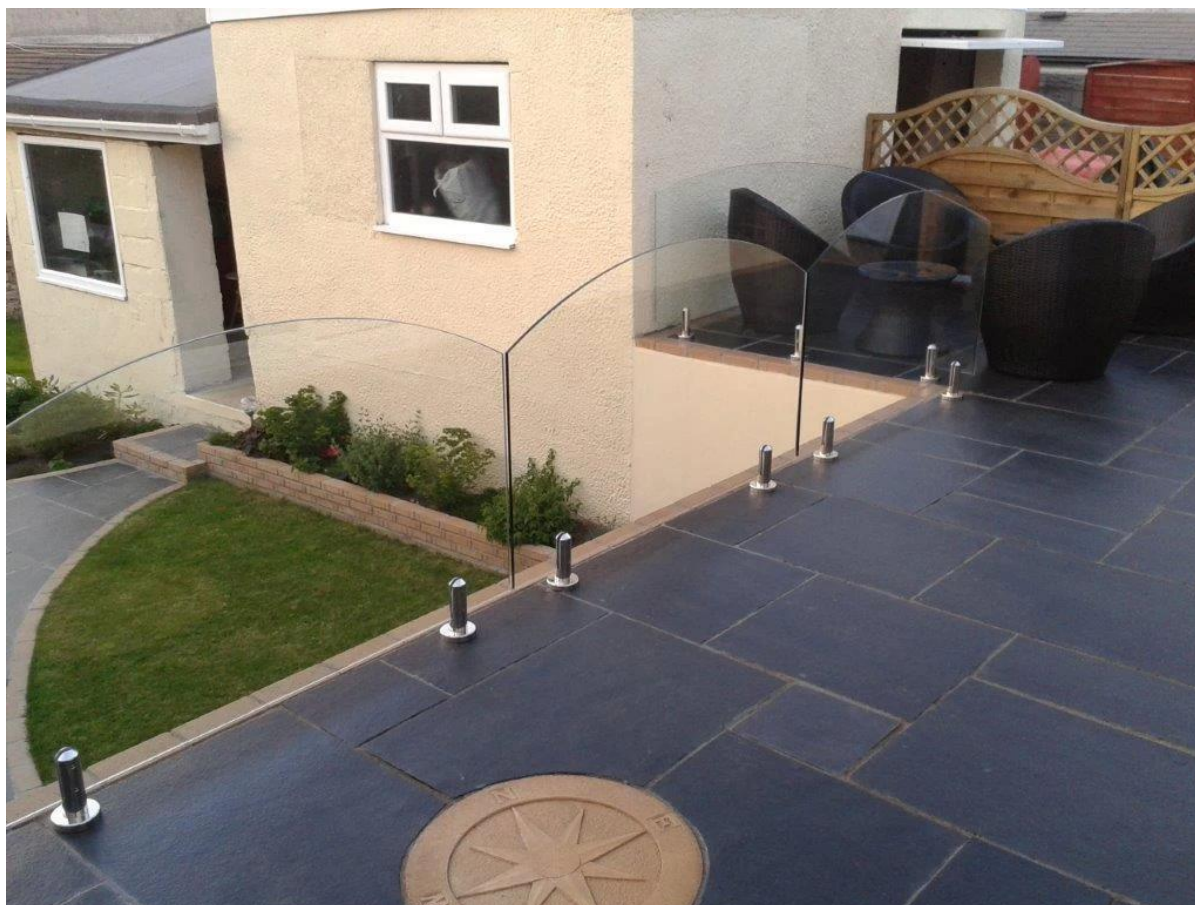

Für rahmenlose Glaszaun muss Grundplatte Zapfen eine gute Wahl sein, und es wird Sie mit einem Boarder Fiel machend des Sehvermögens.

Modell Nr .: SBM-2 (quadratischen Grundplatte Zapfen)

**SBM**

**Mirror**

**Satin**

für Deckglas Geländer Design

Modell Nr .: RBM-2 (runde Grundplatte Zapfen)

**RBM-2**

für Balkonglasgelder Design

Wenn Sie Interesse an unseren Produkten haben, wenden Sie sich um mich zu erreichen.