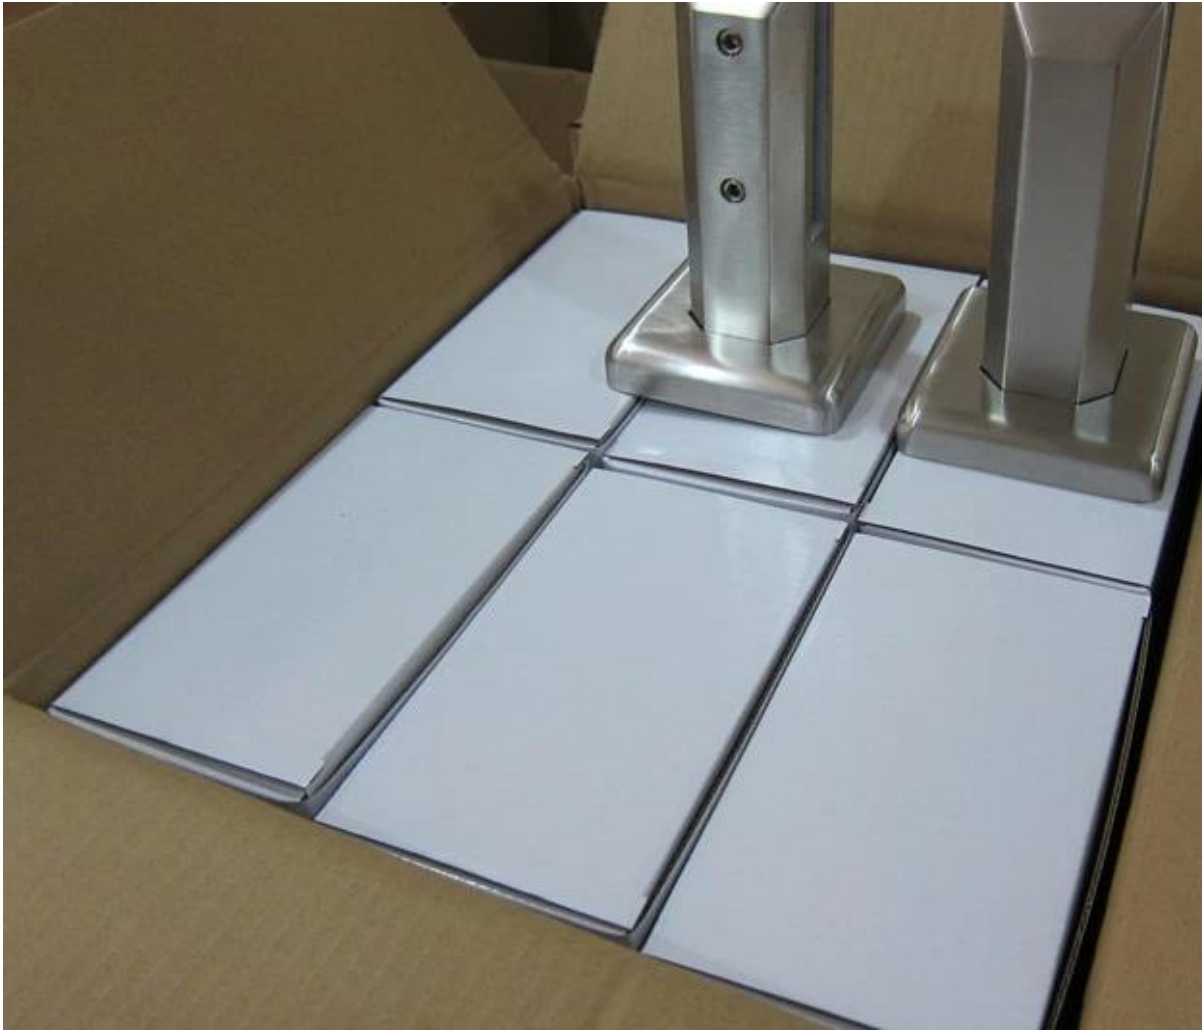

Für rahmenlose Glaszaun muss Grundplatte Zapfen eine gute Wahl sein, und es wird Sie mit einem Boarder Fiel machend des Sehvermögens.

Modell Nr .: SBM-2 (quadratischen Grundplatte Zapfen)

**SBM**

**Mirror**

**Satin**

für Deckglas Geländer Design

Modell Nr .: RBM-2 (runde Grundplatte Zapfen)

**RBM-2**

für Balkonglasgelder Design

Wenn Sie Interesse an unseren Produkten haben, wenden Sie sich um mich zu erreichen.