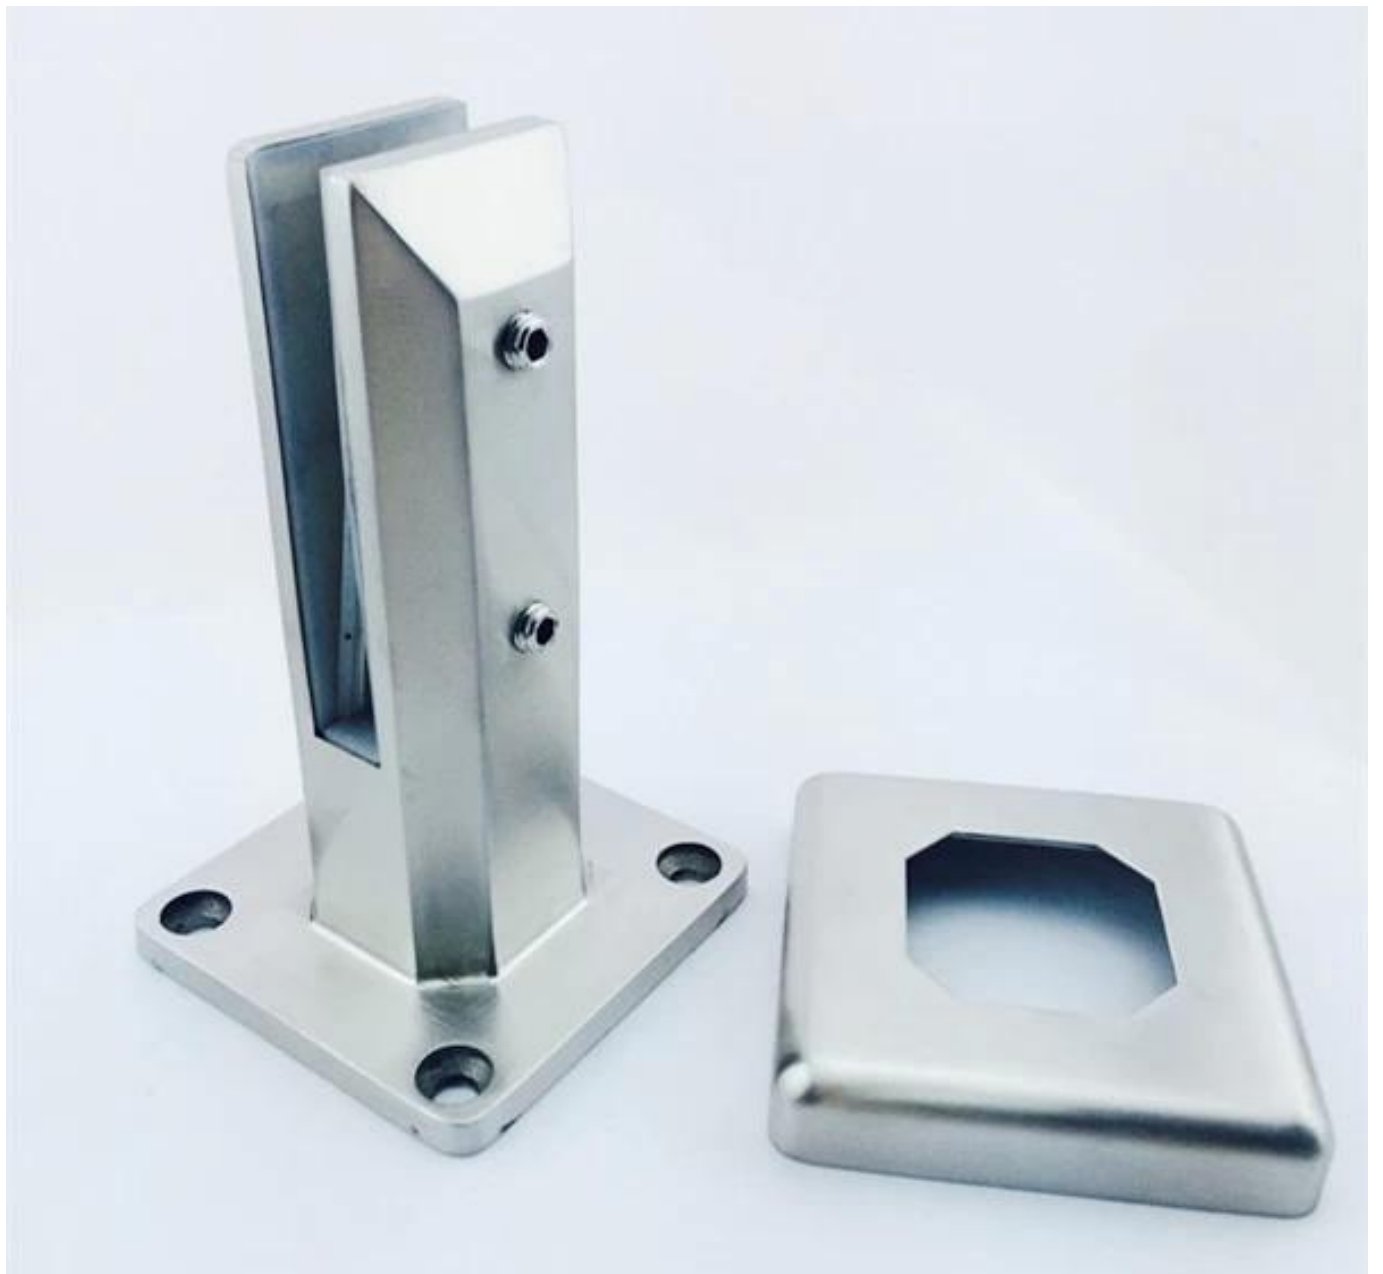

## Glasscheibe spiBekam für Pool Zaun

Produktname	Glaszapfen
Modell Nr.	SBM-2; sCM-2; RBM-2; RCM-2
Stoff	rostfreiem Stahl 316, 316L, duplex 2205
Fertig	Satin oder Spiegel
Für Glasdicke	10mm-12mm
MOQ	keine Begrenzung
Zustellungsmethode	durch Meer oder Luft, durch Fedex, DHL, UPS, etc

Produkt Show

Für pool Zaun

Für balcony ist

Fühlen Sie bitte sich frei zu [kontaktiere uns](#) Wenn Sie irgendein Interesse an unseren Produkten haben.