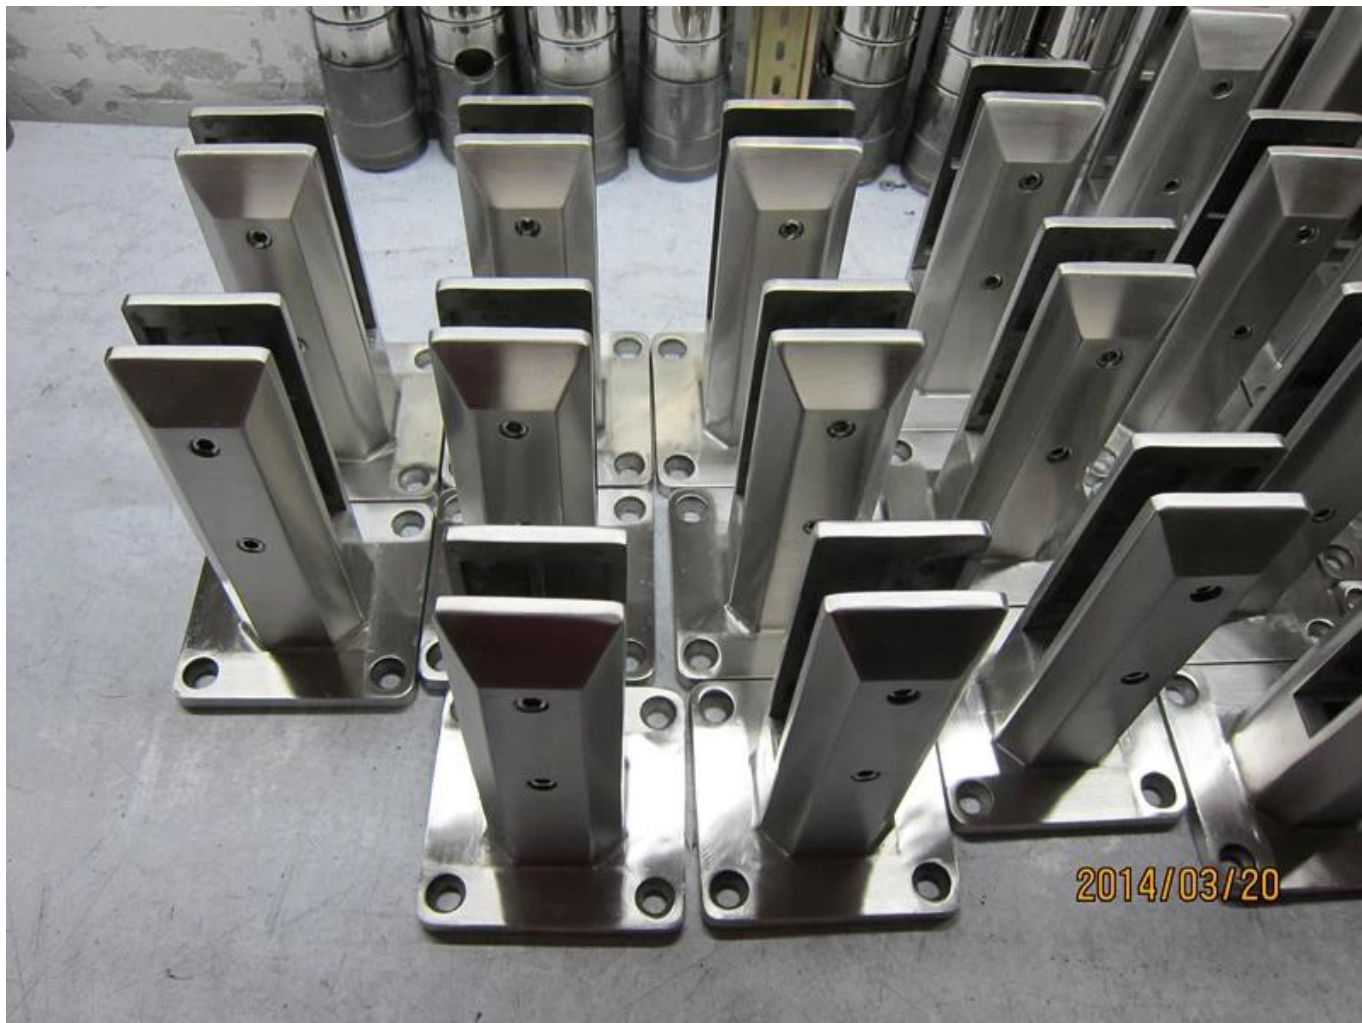

Glas Pool Zaun Edelstahl Duplex 2205 Beton Glaszapfen für 8-13,52 mm Glas.

Shenzhen Launch co. wurde von der SGS Group mit verifiziert [Bericht Nr. 19536352_P + T](#)

1. merkmale von beton glaszapfen

1. Modell Nr. SBM
2. 168mm Höhe
3. für 10-13,52 mm dickes Glas
4. quadratischer Glaszapfen der Grundplatte
5. Duplex 2205 Material
6. Satin oder Spiegelende

2. Foto u. Zeichnung des konkreten Glaszapfens SBM

KEBIL 科比奥®

3. produktionsfotos von beton glaszapfen-

4. Projektfotos von SBM-Betonglaszapfen