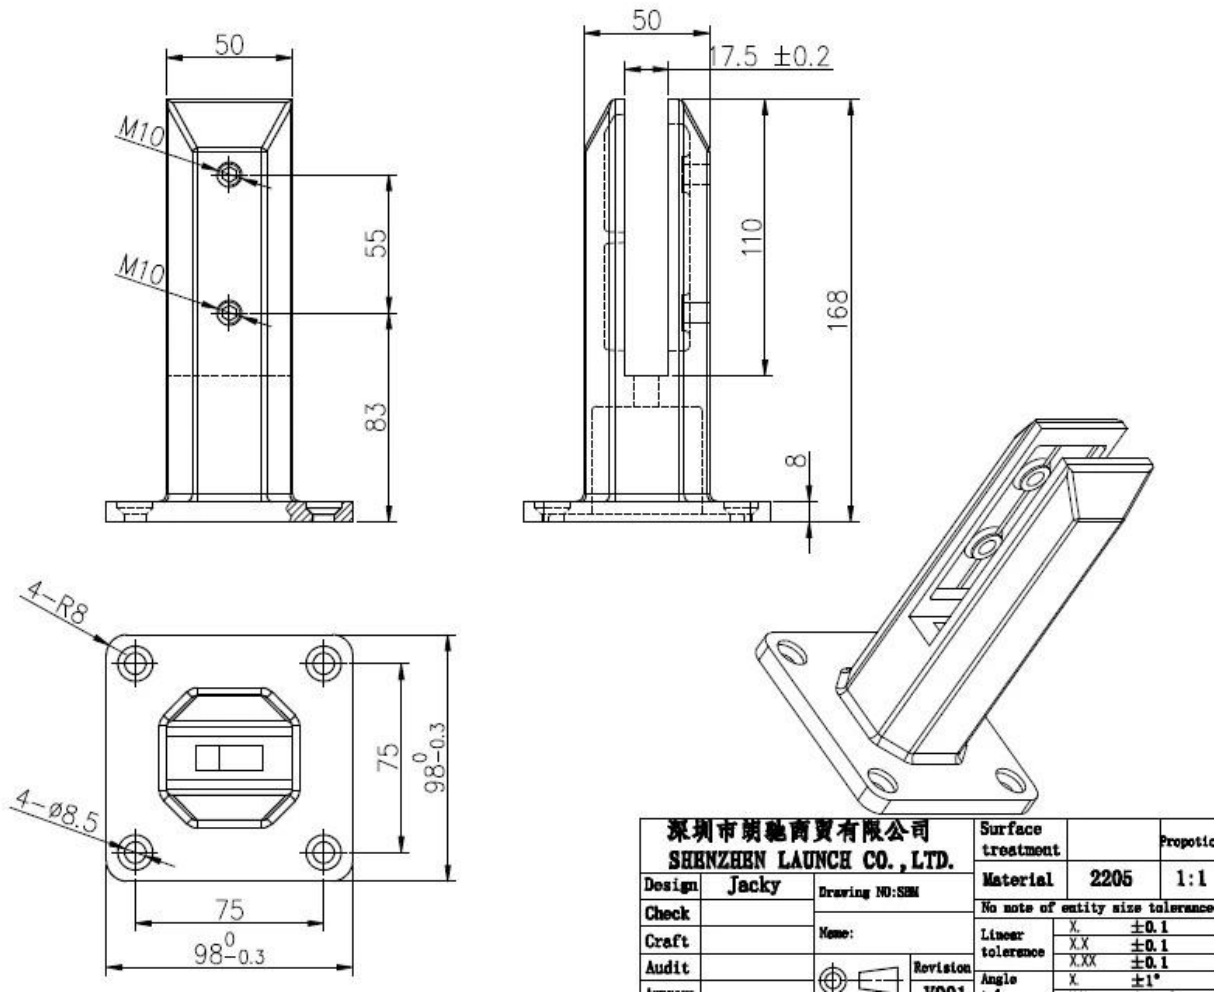

3. produktionsfotos von beton glaszapfen-