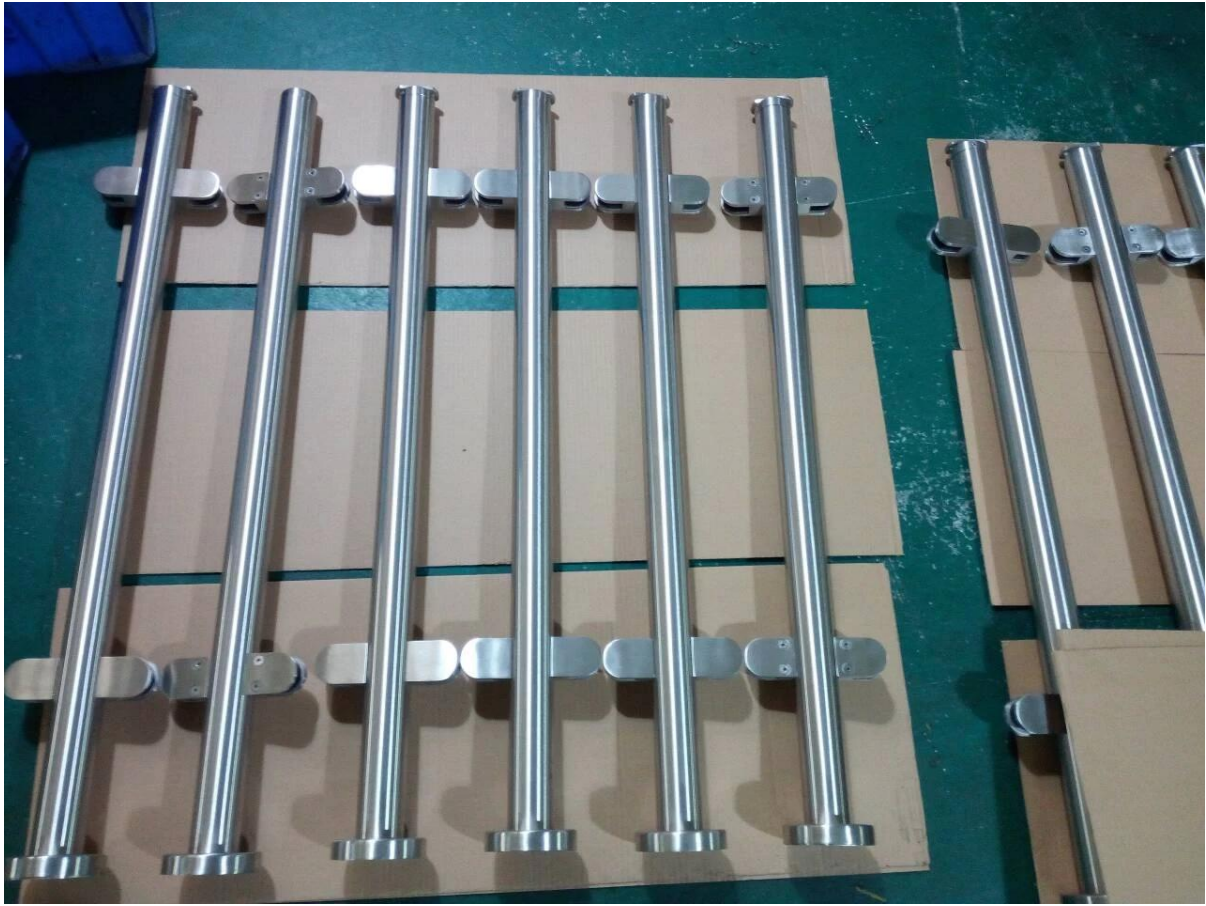

Innentreppe 2 Zoll Edelstahl Glasgeländer.

1. Details für Innentreppe 2 Zoll Edelstahl Glasgeländer

- 304 oder 316 Edelstahl Material
- gebürstet oder poliert
- 2 Zoll (50,8 mm) runde Rohrpfeiler
- 10-12mm Dicke Glasplatten
- 900-1100mm Höhe oder erforderliche Höhe
- mit vorgebohrten Löchern, Glasgeländer

2. Fotos für Innentreppe 2 Zoll Edelstahl Glasgeländer

Endpfosten

Mittelposten

KEBIL 科比奥®

Eckpfosten

KEBIL 科比奥®

3. Verpackungsfotos für Innentreppe 2 Zoll Edelstahlglasgeländer

Kontaktieren Sie uns jetzt um Preisangebot zu erhalten!