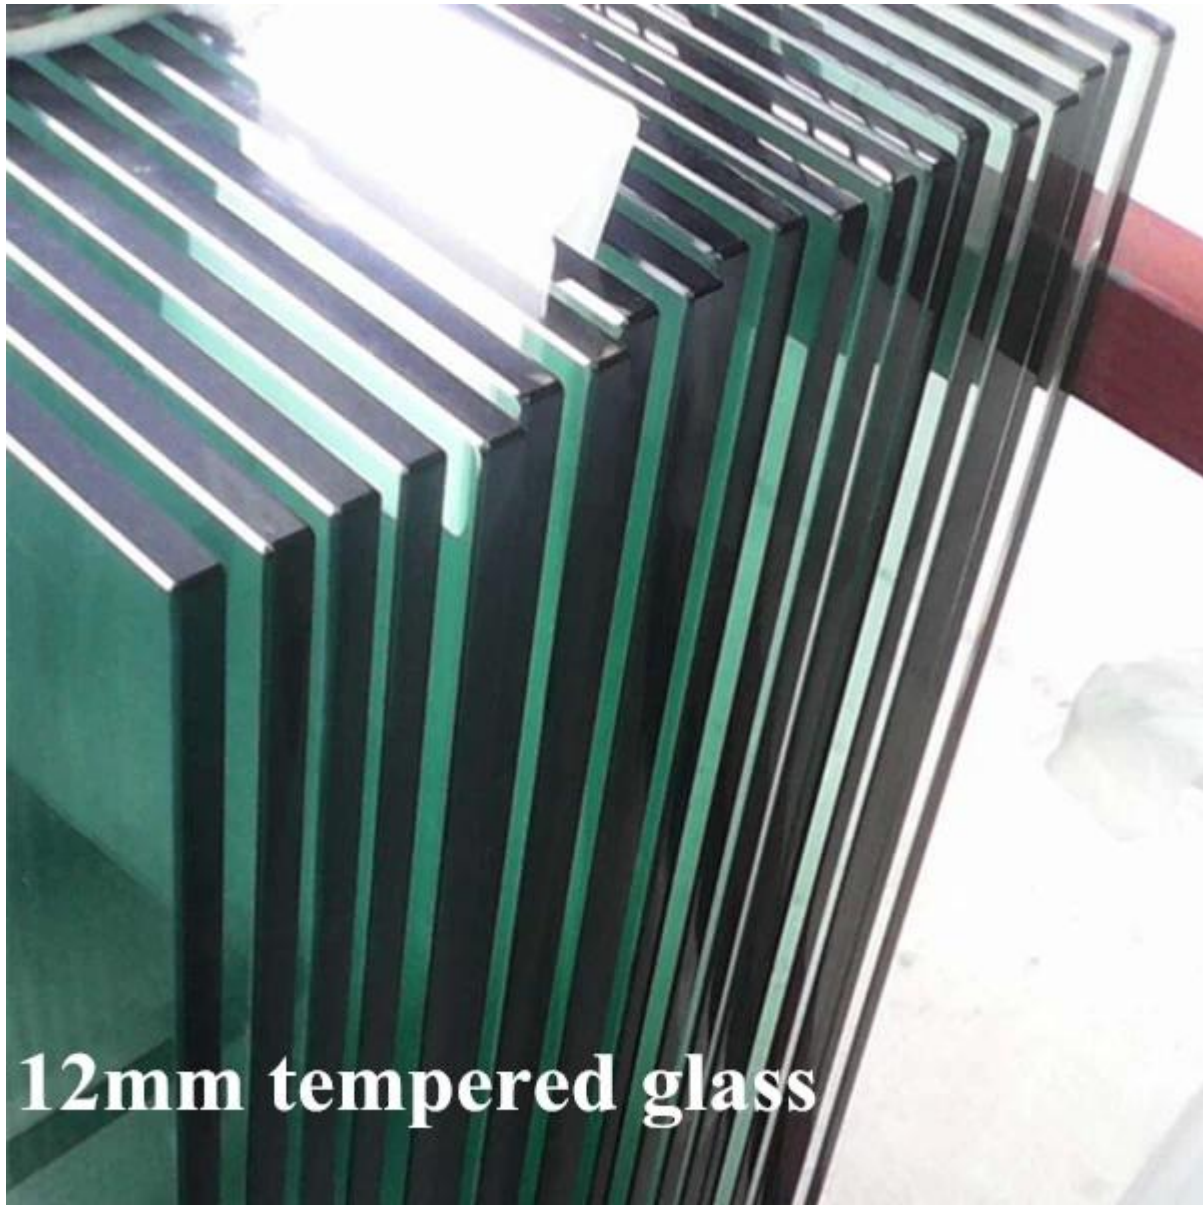

Innentreppe rahmenlos Glas Patt Geländer