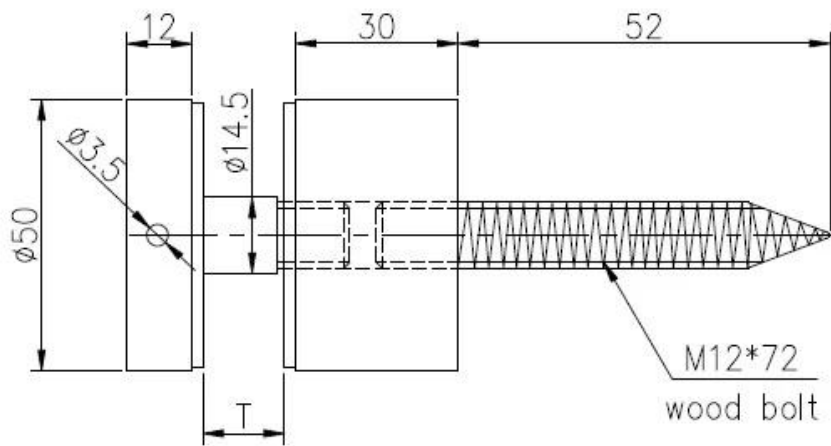

### Edelstahl Patt Schraube

- . 316 Edelstahl
- . gebürstete Oberfläche, leicht zu pflegen
- . 50mm Durchmesser, 50 \* 12mm Kappe, 50 \* 30mm Körper, M12 \* 120 Schraube  
Betonhalterung

Abmessungen für Patt Schraube

# timber decking standoff TSF-50

Abmessungen für Holzschraube Patt Schraube

深圳市朗馳商賈有限公司 SHENZHEN LAUNCH CO., LTD.				Surface treatment		Proport:	
Design	Jacky	Drawing NO: SF-68		Material		1:1	
Check		Name: Standoff		No note of entity size tolerance			
Craft				Linear tolerance	X	±0.1	
					XX	±0.1	
Quantity	Total	Page	Audit	Revision	XXX	±0.1	
			Approve	 V001	Angle tolerance	X	±1°
					XX	±0.5°	