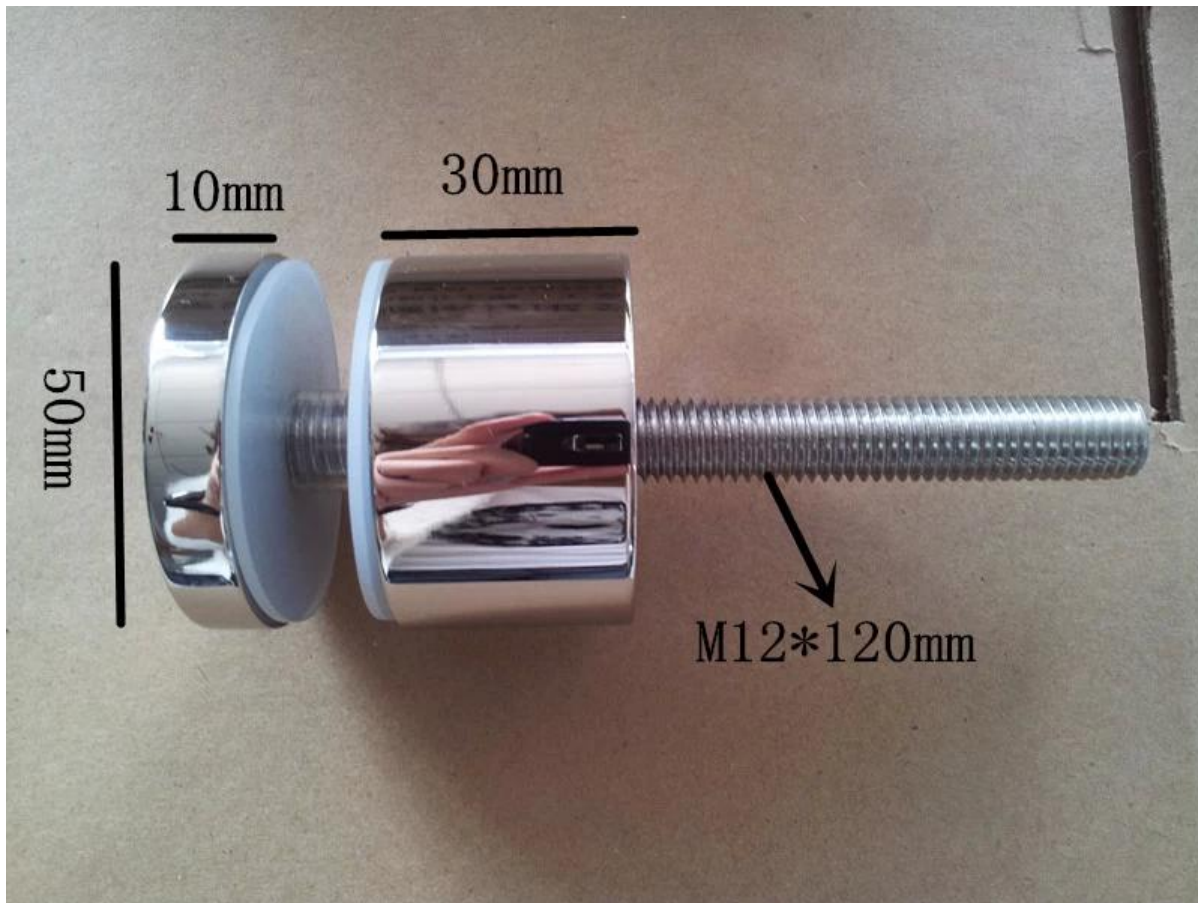

Hauptdekoration klare Ansichten Innentreppe  
rahmenlos Glas Patt Geländer

### Edelstahl Patt Schraube

- . 316 Edelstahl
- . gebürstete Oberfläche, leicht zu pflegen
- . 50mm Durchmesser, 50 \* 12mm Kappe, 50 \* 30mm Körper, M12 \* 120 Schraube  
Betonhalterung

Abmessungen für Patt Schraube

# timber decking standoff TSF-50

Abmessungen für Holzschraube Patt Schraube

深圳市朗馳商賈有限公司 SHENZHEN LAUNCH CO., LTD.				Surface treatment		Proport:	
Design	Jacky	Drawing NO: SF-68		Material		1:1	
Check		Name: Standoff		No note of entity size tolerance			
Craft				Linear tolerance	X	±0.1	
					XX	±0.1	
Quantity	Total	Page	Audit	Revision	XXX	±0.1	
			Approve	 V001	Angle tolerance	X	±1°
					XX	±0.5°	