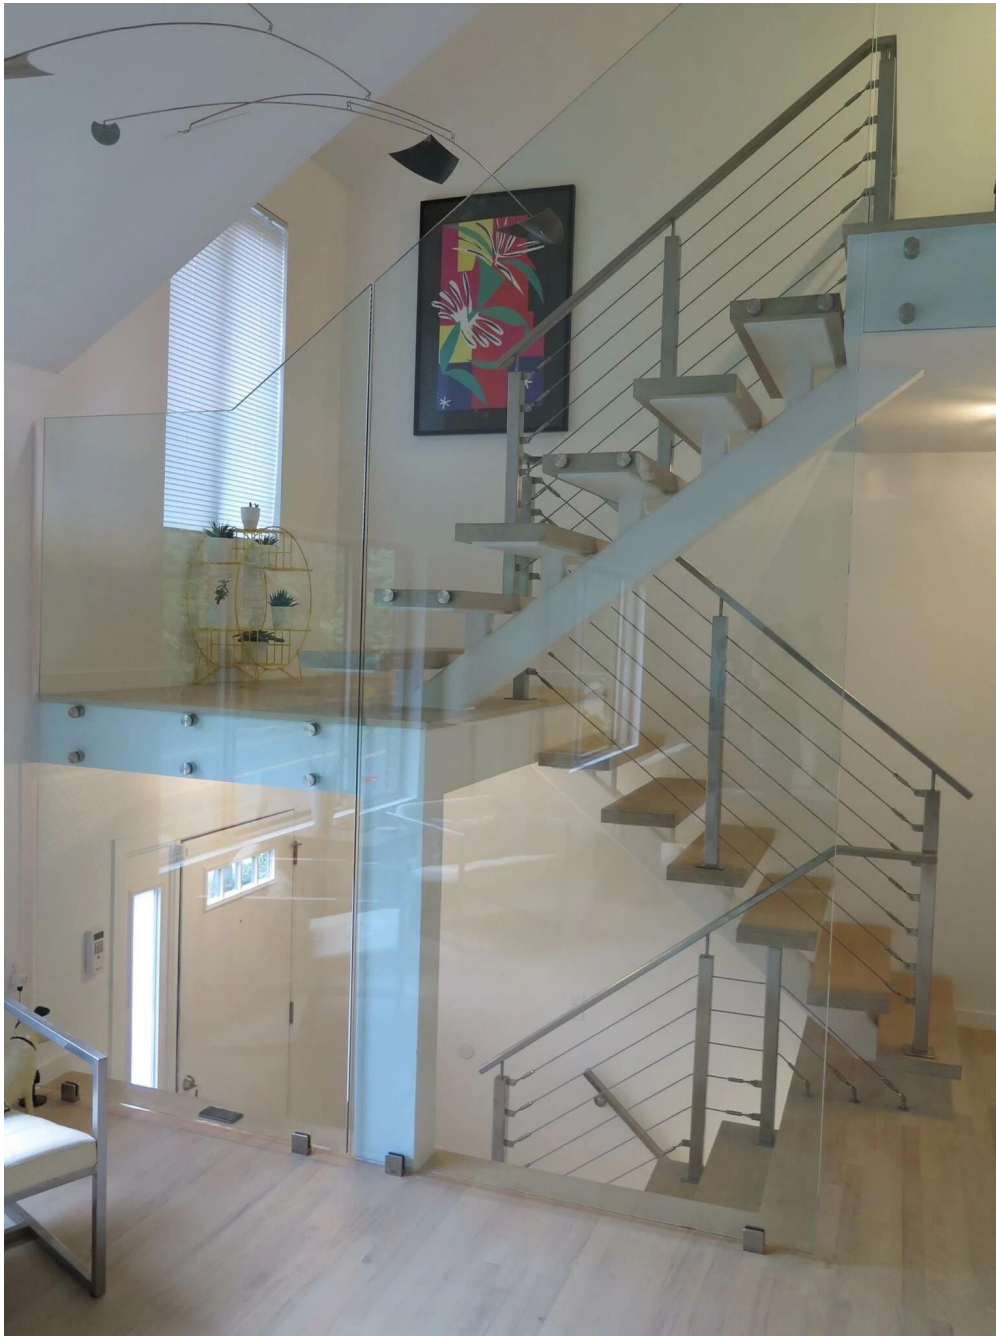

[Innere Treppe Design Edelstahl Seil Geländer](#) , Modernes Design und hochwertiges Geländersystem für Ihre Treppe.

### 1. Edelstahlseil-Geländerpfosten

- Edelstahl der Art 316
- gebürstet, pflegeleicht
- Vierkant Seil Geländer 50x50mm
- Höhe des Pfostens 900mm-1000mm

**KEBIL** 科比奥®

Innere Treppe Design Edelstahl Seil Geländer

2. Drahtseile aus rostfreiem Stahl für Innere Treppe Design  
Edelstahl Seil Geländer

3. rostfreiem Stahlseil fittings, für Innere Treppe Design Edelstahl  
Seil Geländer

**KEBIL** 科比奥®

**KEBIL** 科比奥®

**KEBIL** 科比奥®

Mehr Fotos von [Innere Treppe Design Edelstahl Seil Geländer](#)

Innere Treppe Design Edelstahl Seil Geländer