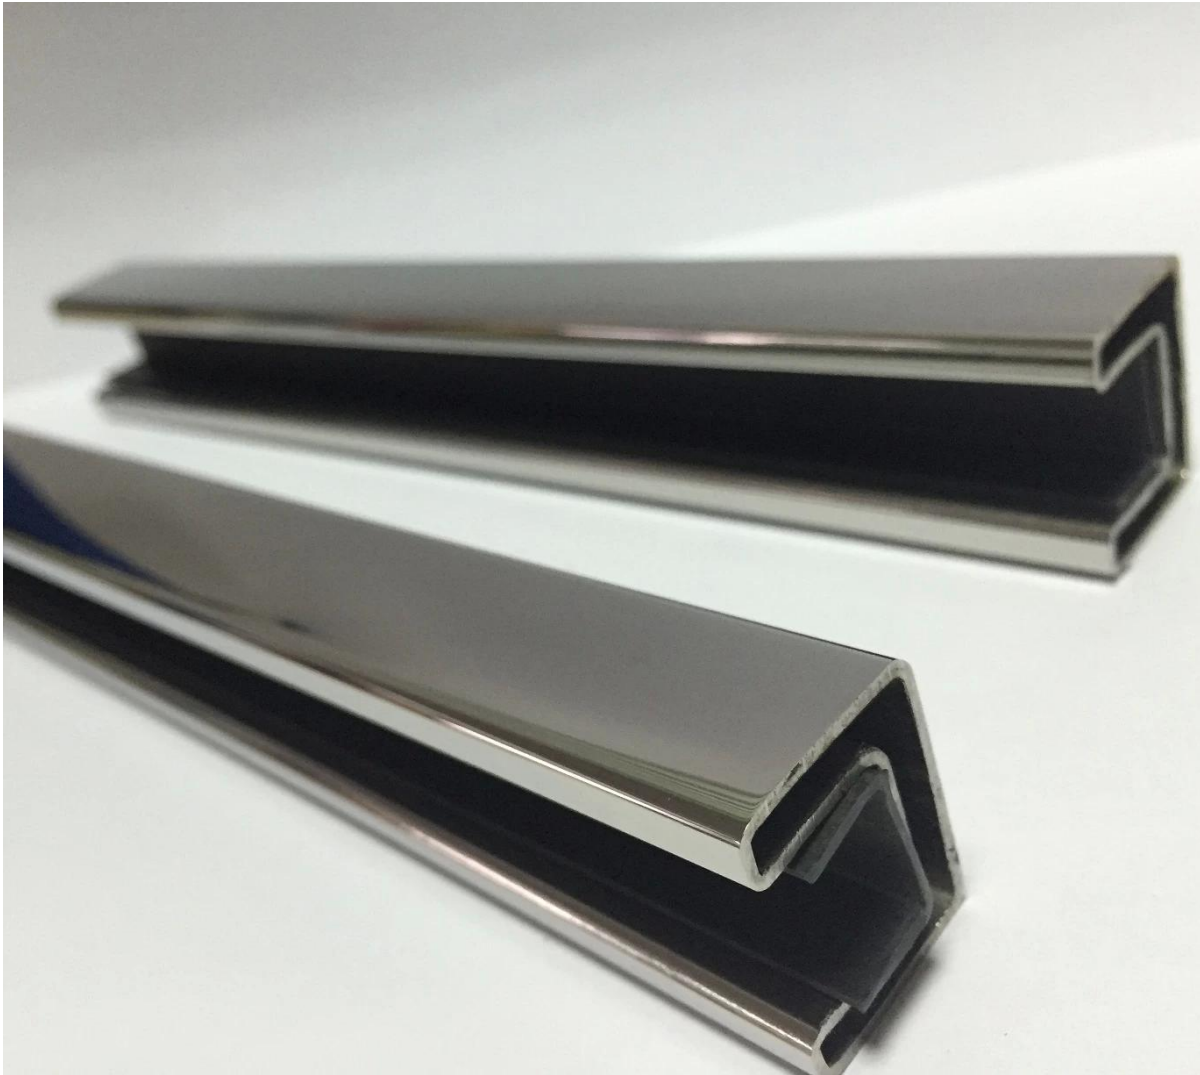

## neues Design einstellbare Verbinder für Schlitzrohr Handlauf

	<b>Round Top-Schiene</b>	<b>Platz obere Schiene</b>
Stoff	Edelstahl 316 / 316L	Edelstahl 316 / 316L
Fertig	Spiegel oder Satin	Spiegel oder Satin
Für Glasdicken	12mm	12mm
Länge	5.8 Meter pro Länge oder in Größe geschnitten, wie pro erfordernment	5,8 Meter pro Länge, or cut in Größe wie pro erfordernment
Dimension	Ø 25,4 mm, Nut 14 * 14mm	25 * 20mm, Nut 14 * 14mm

festen Anschluss für Schlitzrohr Handlauf  
180-Grad-Anschluss, 90-Grad-Anschluss, Wand an Schienenverbinder,  
Endkappe

einstellbare Verbinder für Schlitzrohr Handlauf  
links / rechts-Anschluss; up / down-Anschluss