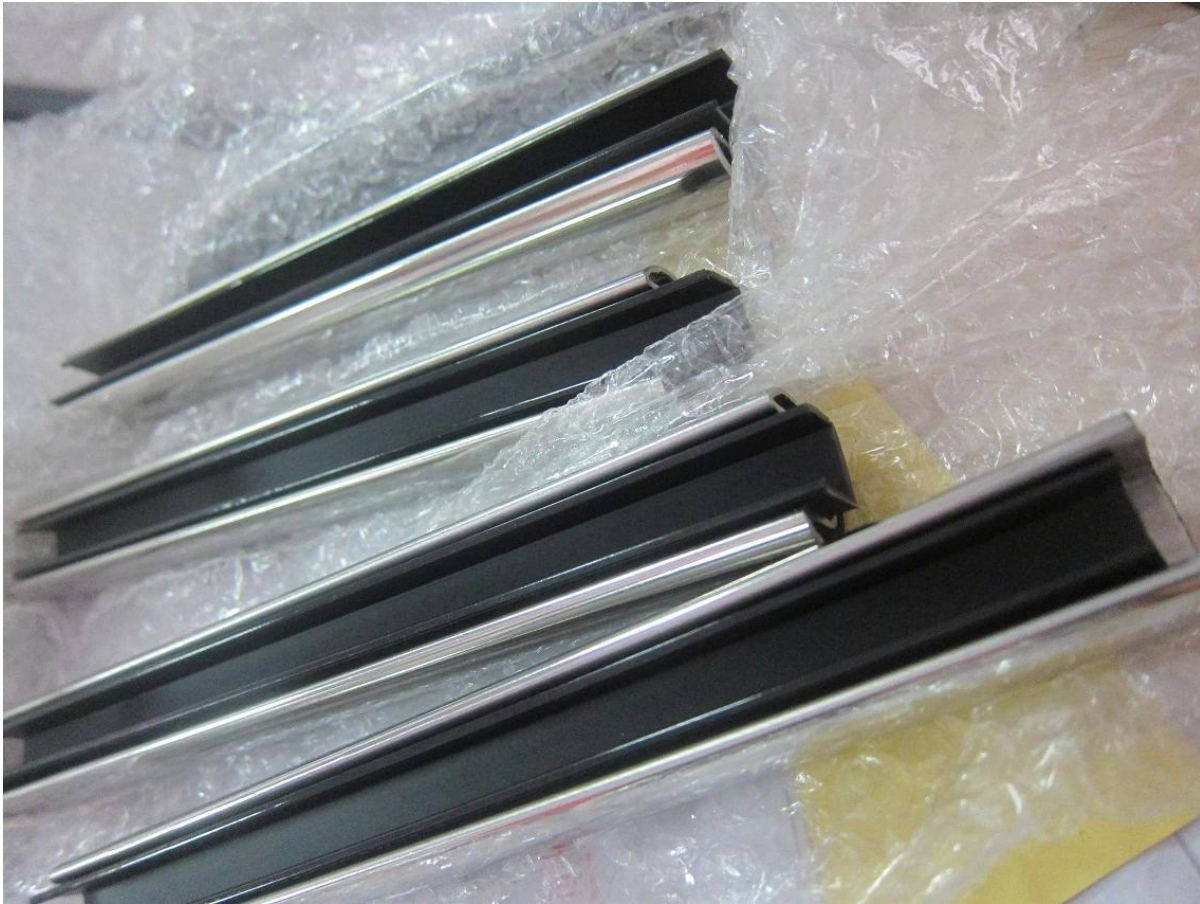

# Poolzauninglas mit Oberschiene Edelstahlkanalprofil Abdeckschiene

End cap

1). Horizontal, Einstellbarer Links- / Rechts-Anschluss einstellbar  
Verbinder :

2). Vertikal, Up / Down verstellbarer Stecker:

2. Runder Typ Balustraden oberen Schienen :

3. 8K polieren edelstahl 316L mini top schiene verpackung:

1pc / innerer dünner Filmschutz,

4 - 6 Stück / Bündel oder 1 Stück / Karton Rohr äußere Verpackung.