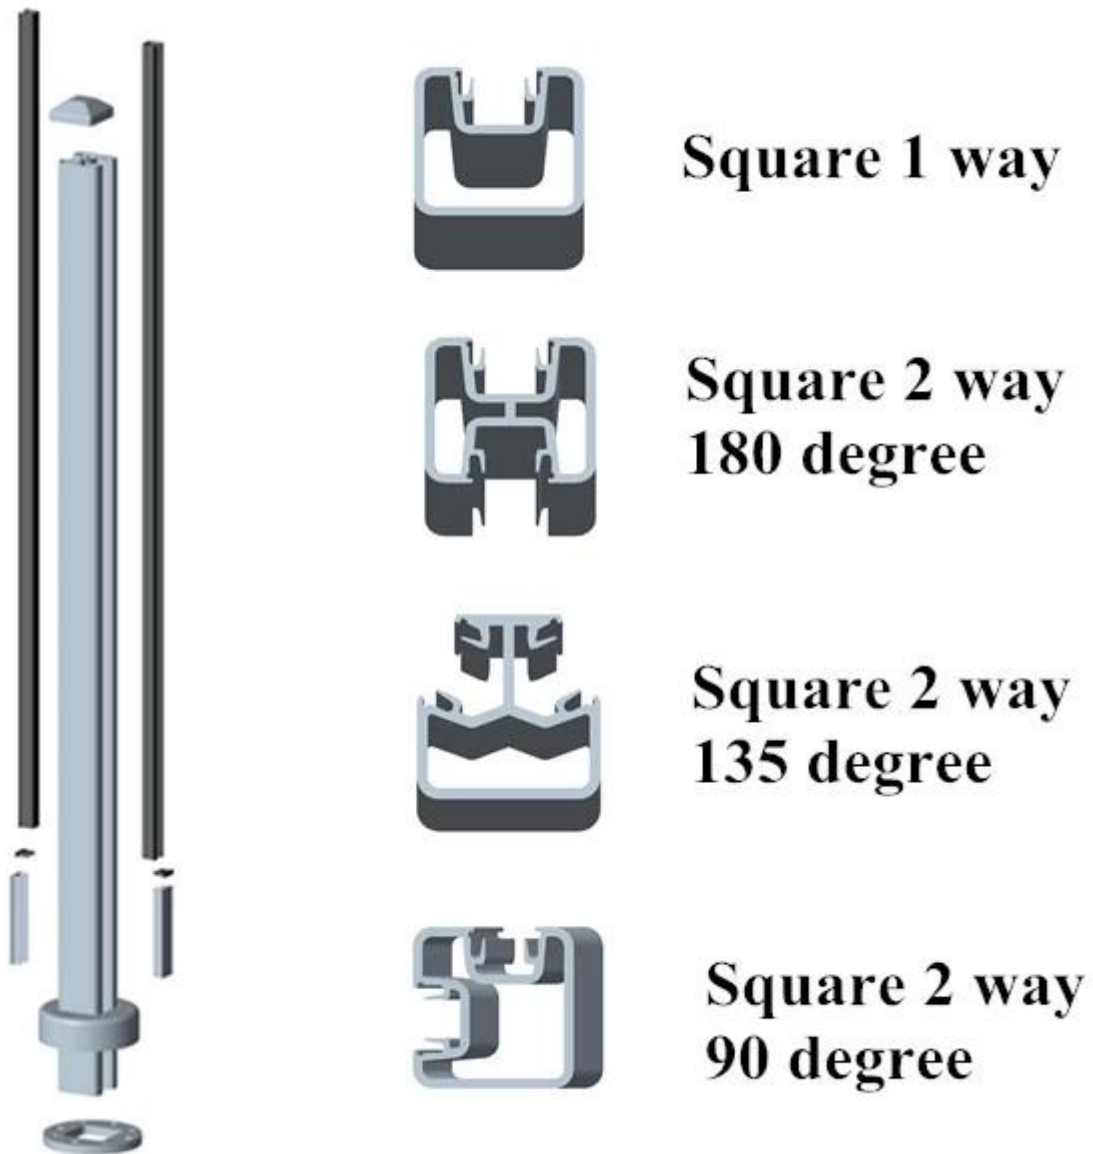

Pulverbeschichtung Aluminium Pfosten handail Deck Terrasse Glasgeländer im Freien

1. Aluminium Post Spezifikationen:

1. Material: Aluminium 6063 T5
2. Oberfläche: Pulverbeschichtung RAL kundenspezifische Farbe.
3. Pfostenhöhe: 1265mm hoch oder wie pro Ihre Anforderung.
4. Für Glasstärke: 10-12mm
5. Dimension: quadratisch: 50 x 50 x 3 mm und rund Typ: Durchmesser 50 x 3mm
6. 80 x 45 x 2 mm Handlauf.

2. Pulverbeschichtung Aluminium Beitrag:

Verschiedene Arten von quadratischer Form Aluminium Post zur Verfügung,

Verschiedene Arten von runder Form Aluminium Post zur Verfügung,

Round 1 way

**Round 2 way
180 degree**

**Round 2 way
135 degree**

**Round 2 way
90 degree**

3. Powder Beschichtung Handlauf aus Aluminium :

4. Seiten quadratische Form Aluminium Mastmontage:

5. powder Beschichtung Aluminium Pfosten handrail Deck Terrasse Glasgeländer im Freien Projekt.