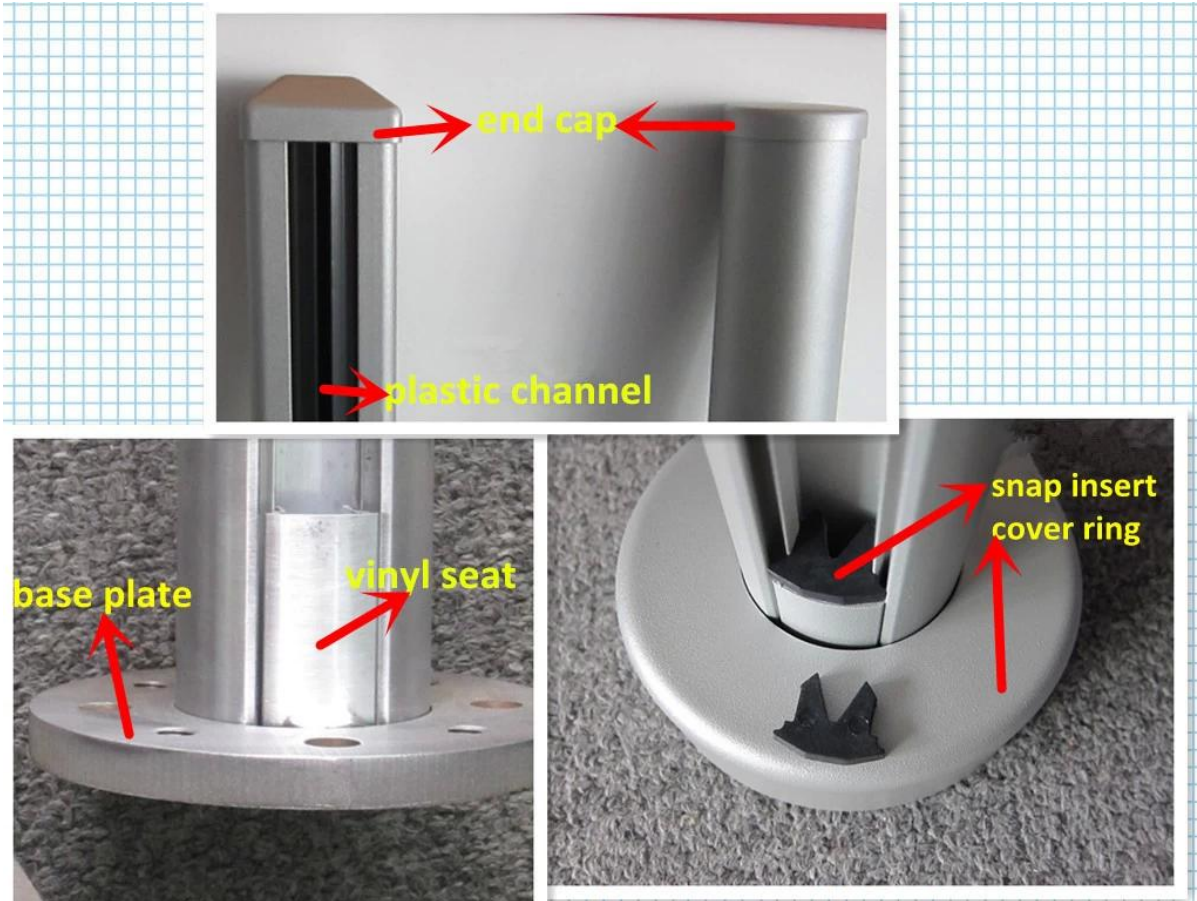

Pulverbeschichtung Aluminium Pfosten handail Deck Terrasse Glasgeländer im Freien

1. Aluminium Post Spezifikationen:

1. Material: Aluminium 6063 T5
2. Oberfläche: Pulverbeschichtung RAL kundenspezifische Farbe.
3. Pfostenhöhe: 1265mm hoch oder wie pro Ihre Anforderung.
4. Für Glasstärke: 10-12mm
5. Dimension: quadratisch: 50 x 50 x 3 mm und rund Typ: Durchmesser 50 x 3mm
6. 80 x 45 x 2 mm Handlauf.

2. Pulverbeschichtung Aluminium Beitrag:

Verschiedene Arten von quadratischer Form Aluminium Post zur Verfügung,

Verschiedene Arten von runder Form Aluminium Post zur Verfügung,

Round 1 way

**Round 2 way
180 degree**

**Round 2 way
135 degree**

**Round 2 way
90 degree**

3. Powder Beschichtung Handlauf aus Aluminium :

4. Seiten quadratische Form Aluminium Mastmontage:

5. powder Beschichtung Aluminium Pfosten handrail Deck Terrasse Glasgeländer im Freien Projekt.