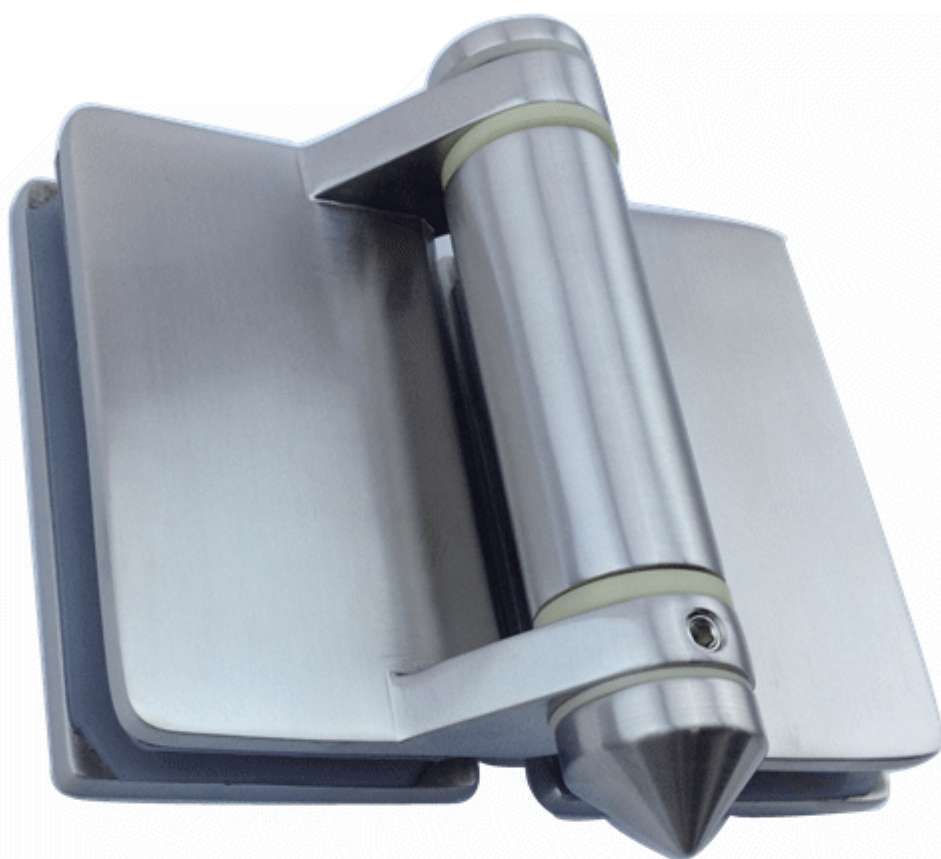

### **Spezifikationen aus Edelstahl Glaszapfen:**

- Material: 316 Edelstahl poliert oder gebürstet
- Für Glasdicke: 8mm bis 13.52mm
- Produktion Fähigkeit: 1000 Stück pro Monat
- MOQ: 20 Stück
- Verpackung: 1 PC in einem kleinen weißen Kasten, 10 oder 12 Stücke in einen Karton

Unten sind vier Modelle aus Glas Pool Zaun Stutzen optional:

Runde Grundplatte Zapfen, 50 \* 168mm

Quadratischen Grundplatte Zapfen, 50 \* 50 \* 168mm

Runde Kernbohrer Zapfen, 50 \* 285mm

Quadratisch Kernbohrer Zapfen, 50 \* 50 \* 285mm

Neben Zapfen, haben wir auch andere Glasverglasung hardwares wie Gate Beschlag und Glas Verriegelungen.

**G-G2**