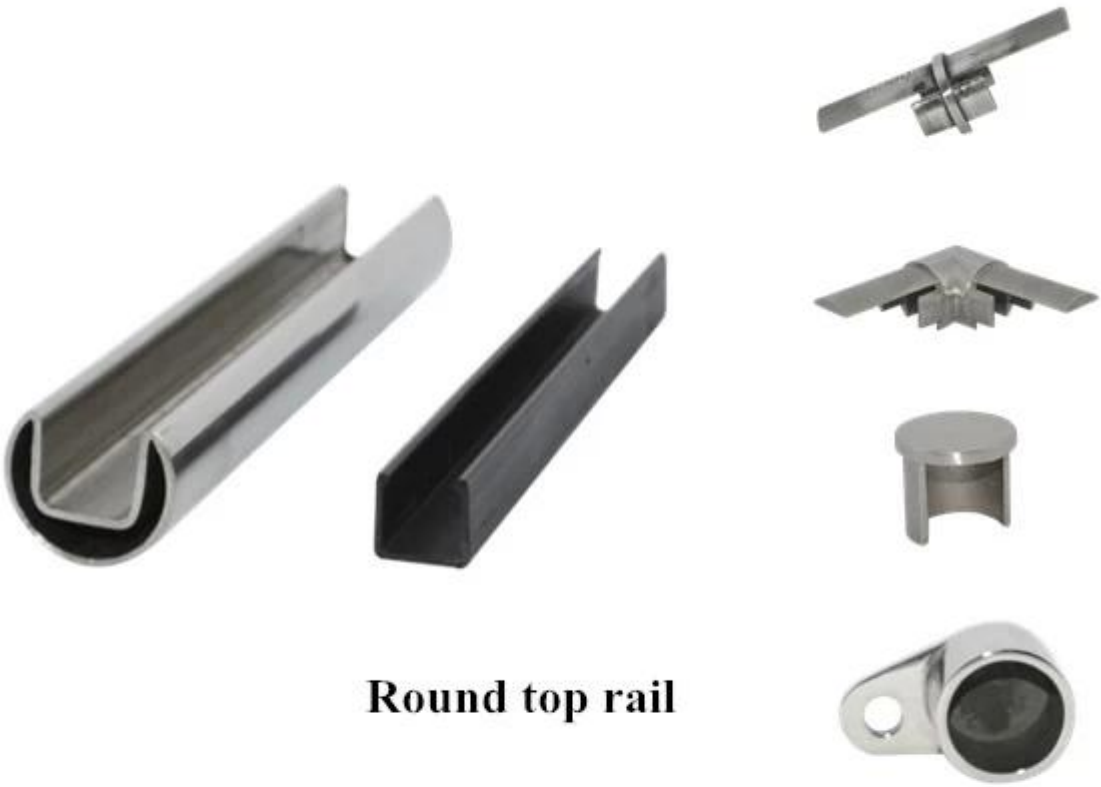

Schlitzrohr für balcony Handlauf

Modelltyp: Rund obere Schiene
quadratische obere Schiene

Material: Edelstahl 316 / 316L

Finish: Spiegel oder Satin

für Glasstärke: 12 mm

Dimension: rund: Ø 25,4 mm, Nut 14 * 14mm, 5,8 Meter pro Länge

Quadrat: 25 * 21mm, Nut 14 * 14mm, 5,8 Meter pro Länge

Top-Schienenmontage: 180 Grad-Anschluss, 90-Grad-Anschluss, Wand an Schienenverbinder, Endkappe

Round top rail

square top rail

Bitte besuchen Sie unsere [Startseite](#), Und wir werden Ihnen helfen, Produkte, die Sie benötigen. oder [kontaktiere uns](#) für die Empfehlung.