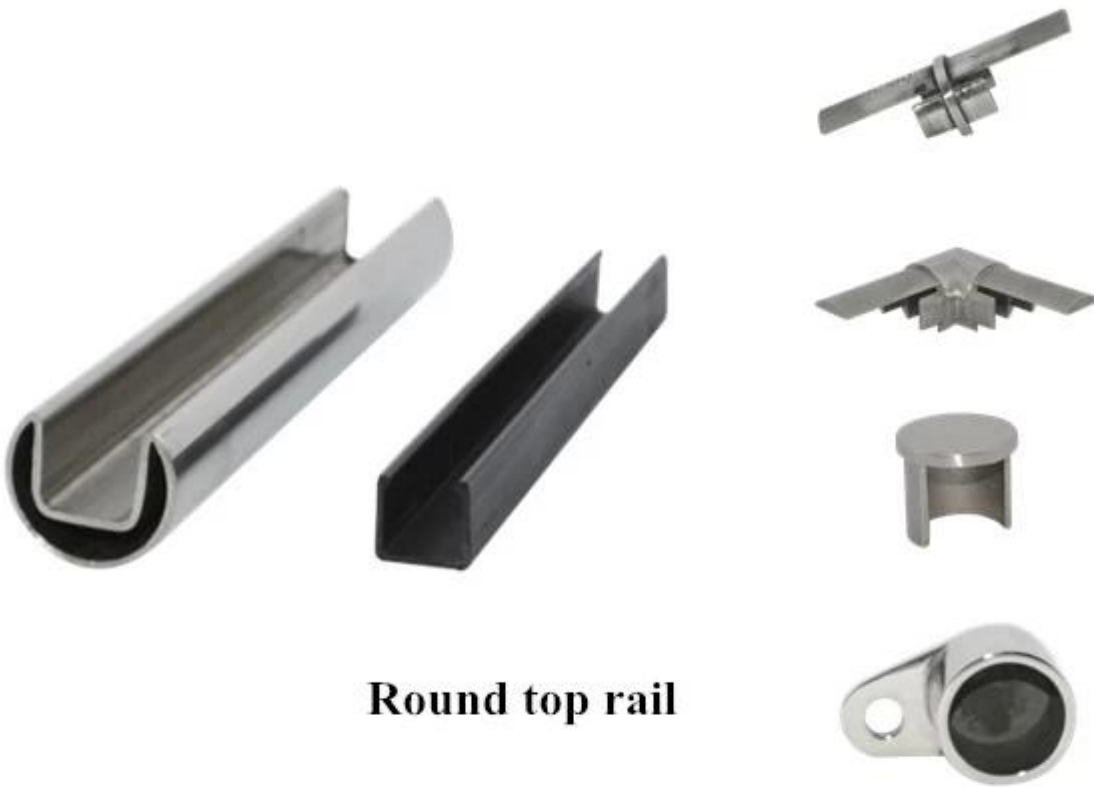

geschlitztes Rohr oben handrail gor Glasgelande

Round Top-Schiene

Material: Edelstahl 316 / 316L

Finish: Spiegel oder Satin

Dimension: Ø 25,4 mm, Nut 14 \* 14mm, 5,8 Meter  
pro Länge

round Oberschiene Ausstattung: rund 180 Grad-  
Anschluss,

90-Grad-Anschluss,

Wand an Schienenverbinder,

Endkappe

Round top rail

Platz obere Schiene

Material: Edelstahl 316 / 316L

Finish: Spiegel oder Satin

Dimension: 25 \* 21mm, Nut 14 \* 14mm, 5,8 Meter per Länge

quadratische obere Schiene Ausstattung: Platz 180 Grad-Anschluss,

90-Grad-Anschluss,

Wand an Schienenverbinder, Ende

Kappe

**square top rail**