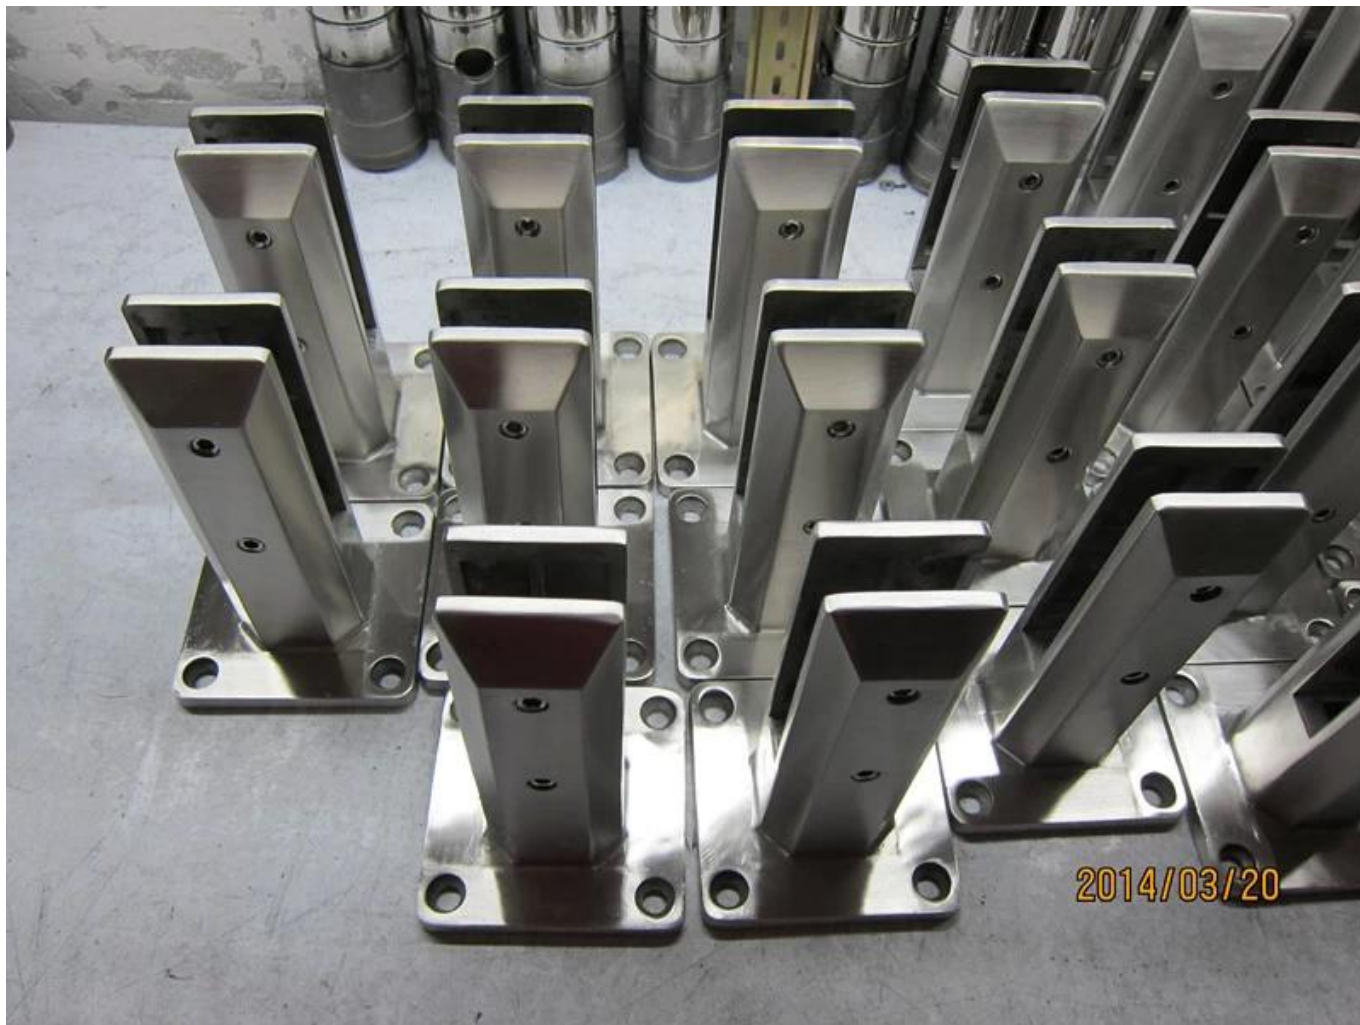

- Modell # SBM-2
- Deck-Mount
- mit Passivierung Behandlung
- Edelstahl 316
- casting auf Lager (nicht poliert nicht verpackt noch)
- Runde Platte Grundglas Zapfen
- mit Bodenabdeckung

Fotos für quadratische Deck montieren Glas Zapfen Edelstahl 316

**KEBIL** 科比奥®

**SBM**

**SBM**

**KEBIL** 科比奥®

Verpackung-Fotos für quadratische Deck montieren Glas Zapfen 316  
Edelstahl

Projekt Foto Ofsquare Deck montieren Glas Zapfen 316 Edelstahl

rund um Schwimmbäder und Balkonbereichen.