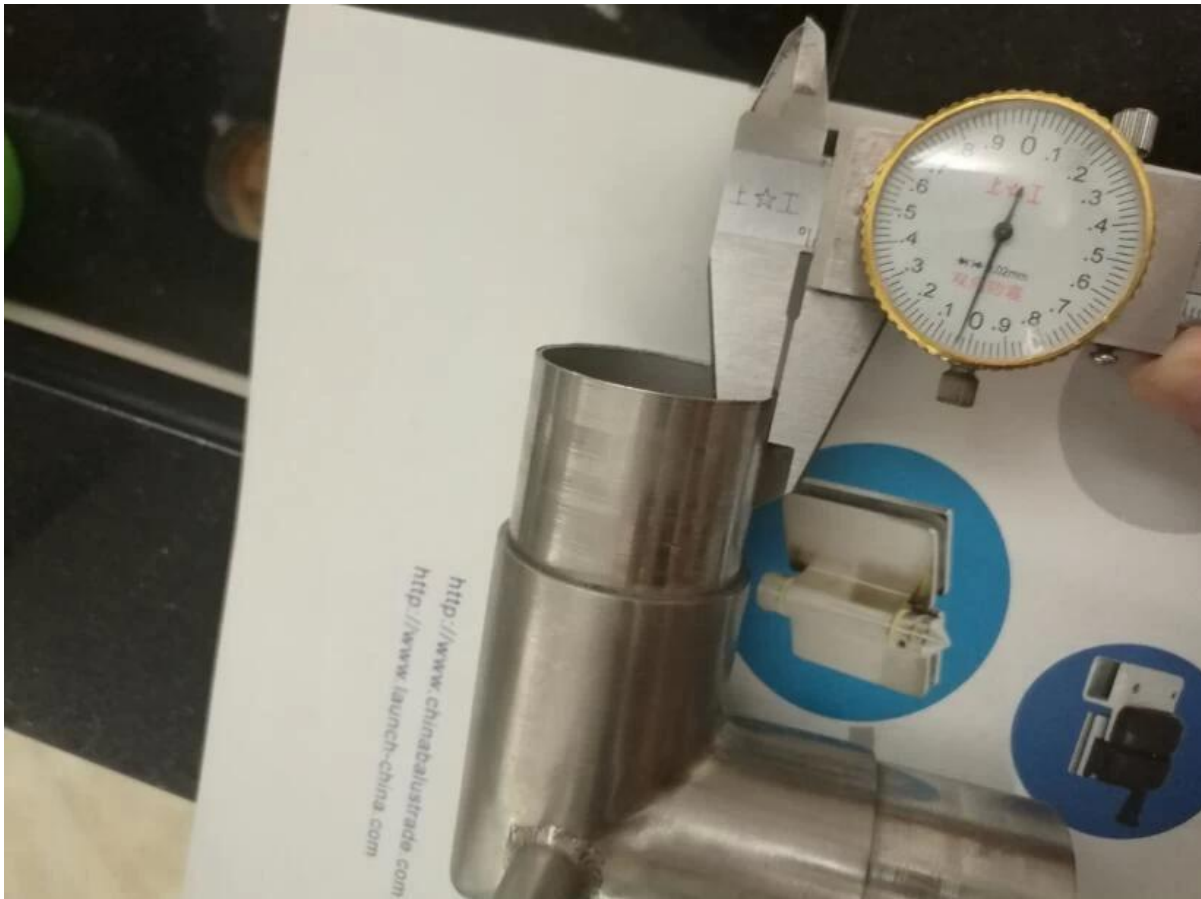

Edelstahl poliert, Rohr Verbinder

Produktbeschreibung:

- (1) Material: Edelstahl 304/316
2. Finish: Satin oder Spiegel poliert
3. Für Schlauchgröße: $\phi 43\text{mm}$ oder $\phi 50.8\text{mm}$

Produkt-information

Projektfotos

Paket-Detailss: ein pc in eine Plastiktüte, dann in einer Box.

Brauchen Sie ein Angebot oder weitere Fragen haben, hinterlassen Sie bitte eine Nachricht.

Oder kontaktieren Sie mich mit den folgenden Informationen. werden Sie so schnell wie möglich melden!