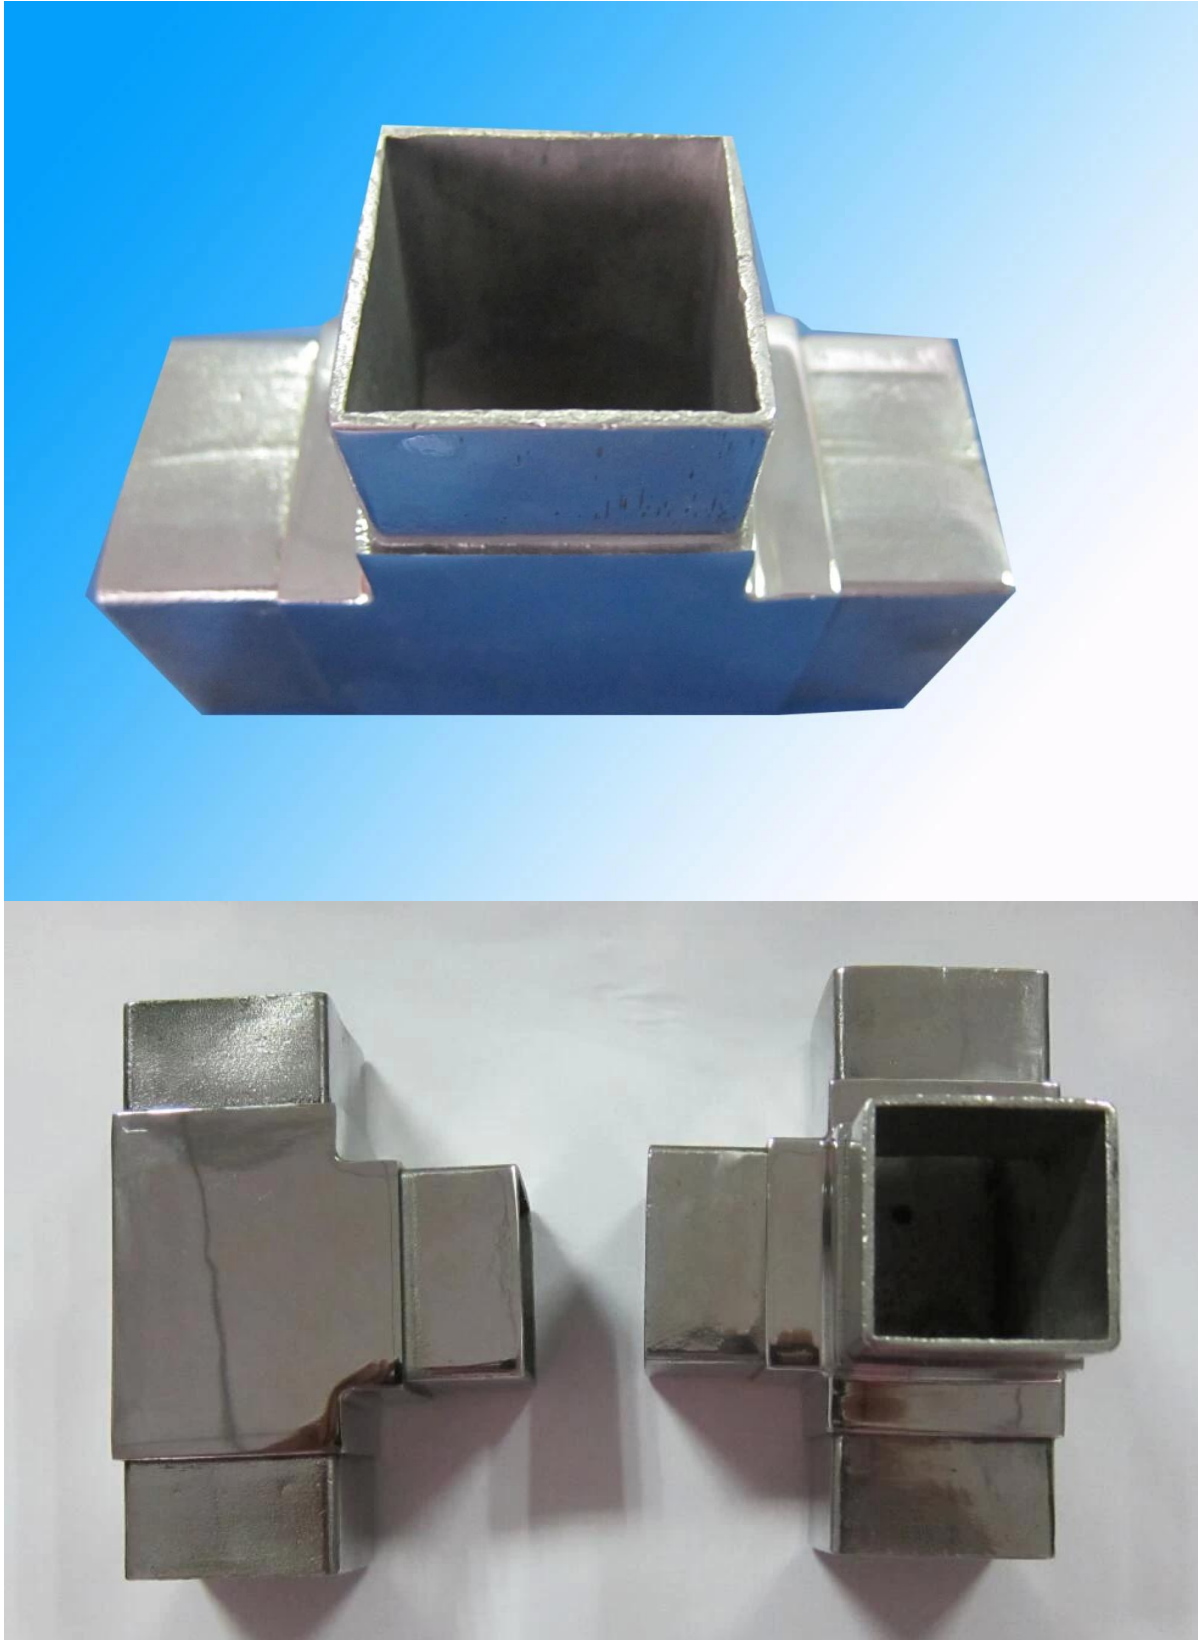

Edelstahl polierter quadratischer Schlauchverbinder

Produktbeschreibung:

1. Material: Edelstahl 304/316
- 2 Finish: Satin oder Spiegel poliert
3. Für Rohrgröße: 40 * 40mm

Produktinformationen

Projektfotos