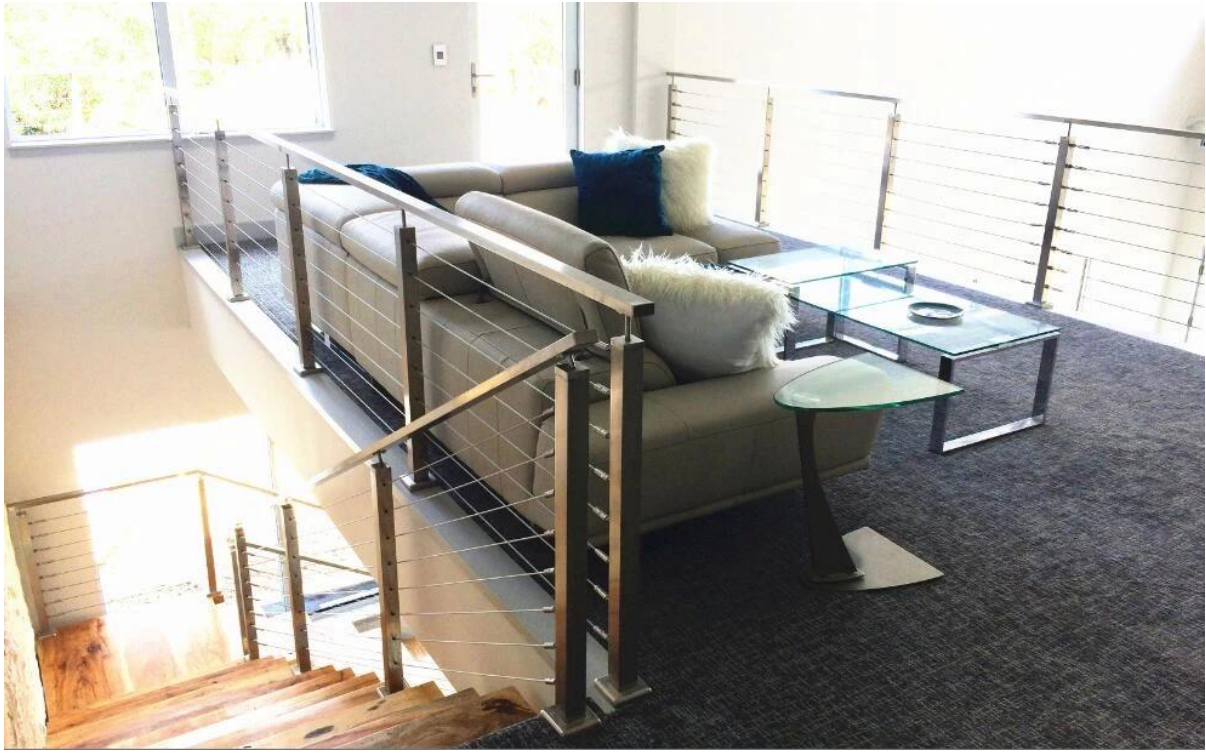

Edelstahl polierter quadratischer Schlauchverbinder

Produktbeschreibung:

- 1. Material: Edelstahl 304/316**
- 2 Finish: Satin oder Spiegel poliert**
- 3. Für Rohrgröße: 40 * 40mm**

Produktinformationen

Projektfotos