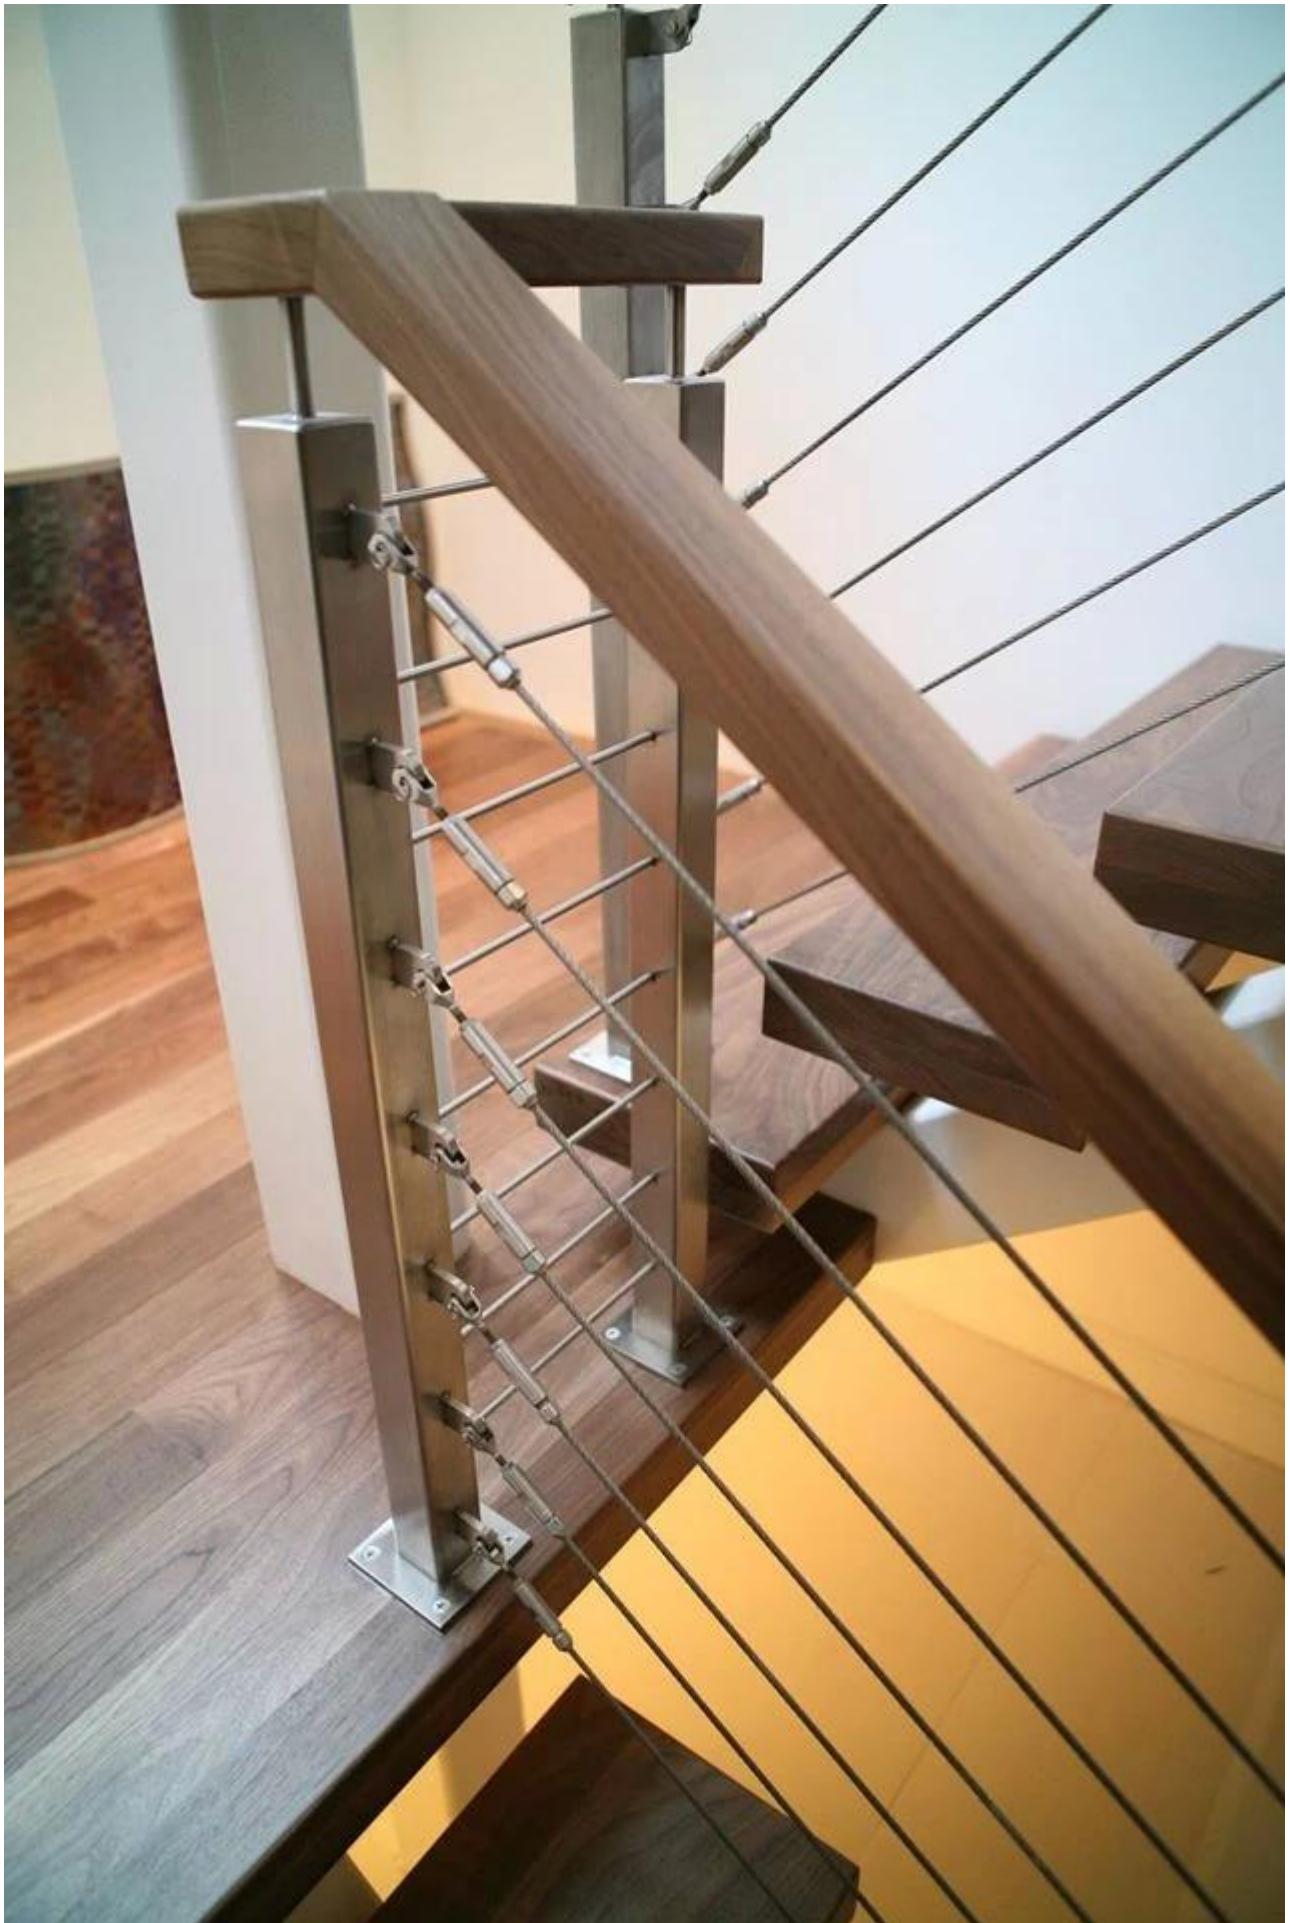

Edelstahlseil Balustrade Pfosten für balcony

Modell Nr .: LCH-123

Material: Edelstahl 304/316

Finish: Satin oder Spiegel poliert

Post Größe: Durchmesser 43mm oder 50,8 mm

Standardhöhe: 1000 mm, oder wie pro Ihre
Anforderung

Modell Nr .: LCH-124

Material: satinless Stahl 304/316

Finish: Satin oder Spiegel poliert

Post Größe: 50 * 10mm

Standardhöhe; 1000mm oder als oer Ihre
Anforderung

LCH-214

Kabel Balustrade Beiträge sind in der Regel für
Balkon oder Treppen-Design verwendet. Different
Modell Beitrag wird ein anderes Gefühl nehmen.
PROJECT SHOW