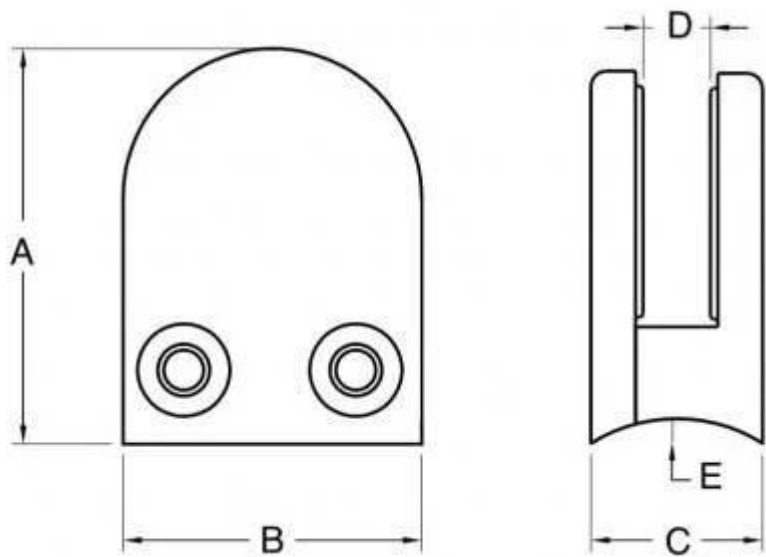

Edelstahl Glasklemme für Glasgeländer

Zeichnung zeigt

Model NO.	EIN	B	C	D	E
G106	50	40	25	11	0
G106R	52	40	25	11	R-21.5

Projekt zeigen

Bitte besuchen Sie unsere [Startseite](#), Und wir werden Ihnen helfen, Produkte, die Sie benötigen. oder [kontaktiere uns](#) für die Empfehlung.