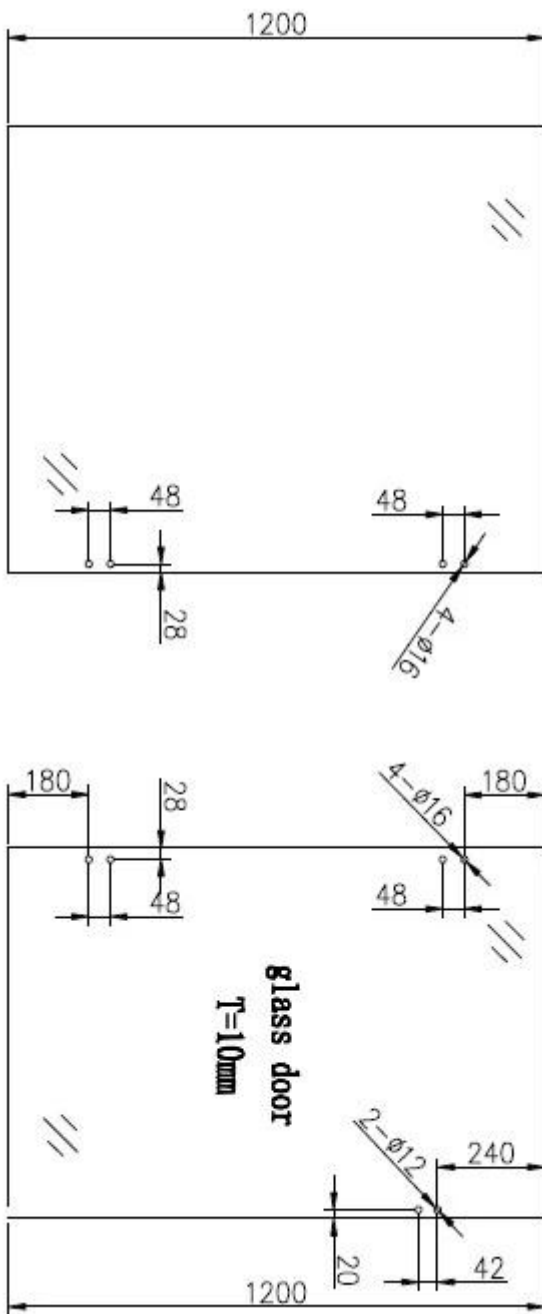

**Edelstahl Glas Türscharnier, Glas Türhöhe max. 30kg, Türbreite 900mm**

## # Funktionen für rahmenlose Glas Pool Zaun Tor Scharnier

- Modell-Nr. G-G2
- Glas-Glas Türscharnier
- 316 SS 316 Edelstahl Material Prüfbericht zur Verfügung gestellt
- Spiegel oder satin
- Größe: 160,3 x102.2mm
- Andere Modelle zur Verfügung. Glas an Glas Tür Scharnier 90 Grad, Glas runden Post Türscharnier, Glas, Wand\Vierkant Post Türscharnier

# Loch geschnitten Zeichnungen für Edelstahl-Glas-Türscharnier