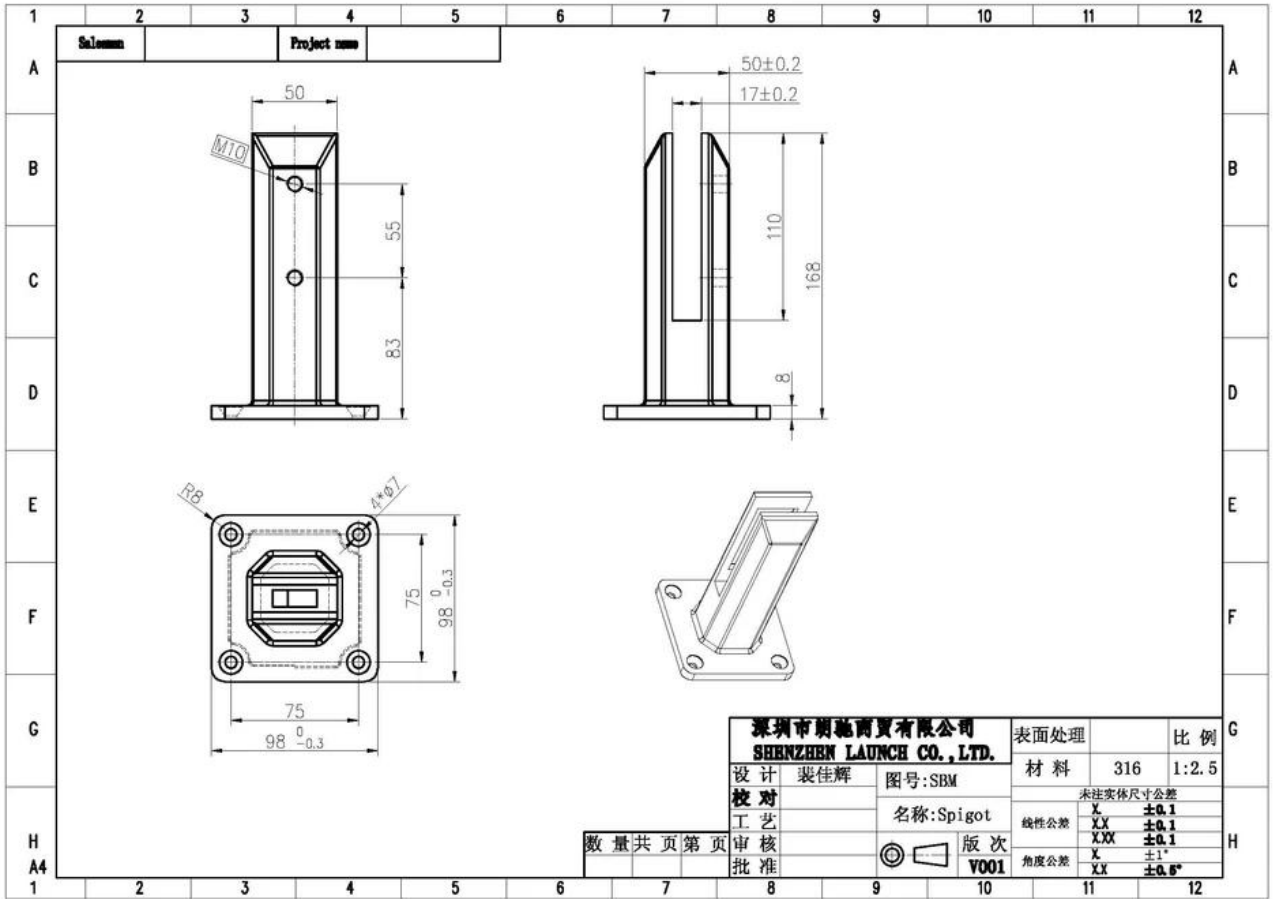

die drawing Show

Projekt zeigen