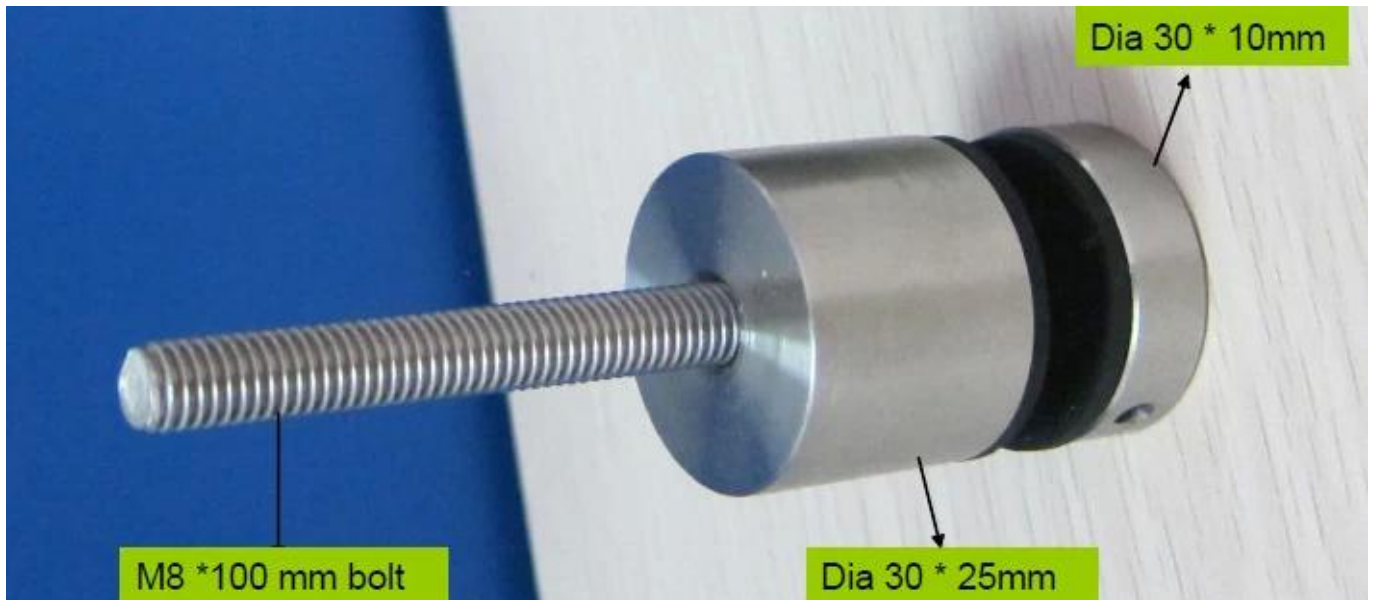

Edelstahl Glas Patt mit inspirierenden Preis

Material: Edelstahl 304/316

Finish: Satin oder Spiegel poliert

für Glasstärke: 10-19mm

Modell Nr: SF-30

Größe: 30 \* 10mmcap, 30 \* 25mm Körper, M8 \* 100 Bolzen, Dichtung

Silikongummi enthalten

SF-30

Modell Nr .: SF-50

Größe: 50 \* 10mm Kappe, 50 \* 30mm Körper, M12 \* 120 Bolzen, Dichtung Silikongummi enthalten

Modell Nr .: SF-50T (Doppelglaspattsituation)

Größe: 50 \* 10mm Kappe, 50 \* 30mm Körper, Dichtung Silikongummi  
enthalten