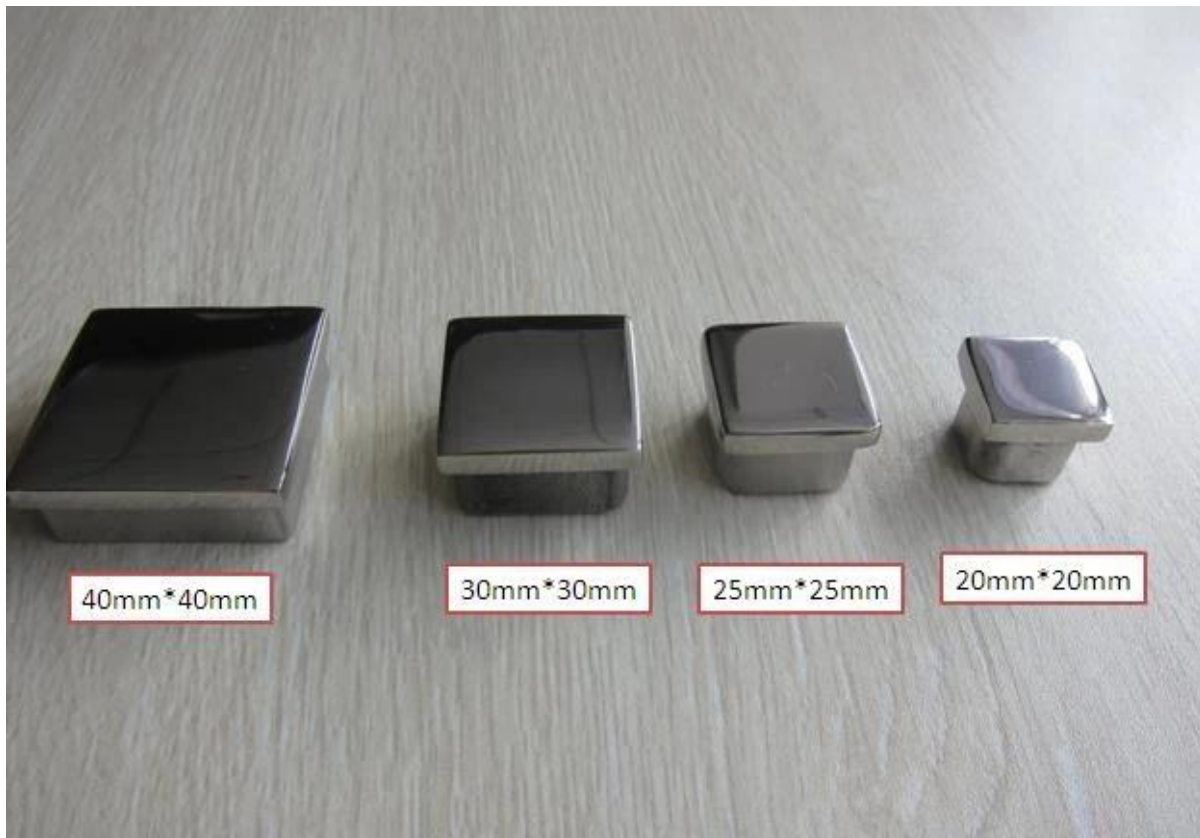

Edelstahl Post Top schützende Mauer montiert Handlauf Casting-Endkappe

Dimension: Dia43 / 50.8mm.but dia25 / 30/33/38 / 63,5 mm oder kunden

Dicke: 1,2 mm, 1,5 mm, 2 mm etc;

LCH-209

Runde flache obere Endkappe:

LCH-209

LCH-214

Runde gewölbte obere Endkappe

LCH-214

LCH-215
Runde Endkappe für Geländerpfosten

LCH-215

LCH-213
Runde Kuppel obere Endkappe

LCH-213

Platz Endkappe

Projektbeispiel

Wandhandlauf

Edelstahl-Handlauf Beitrag Endkappe