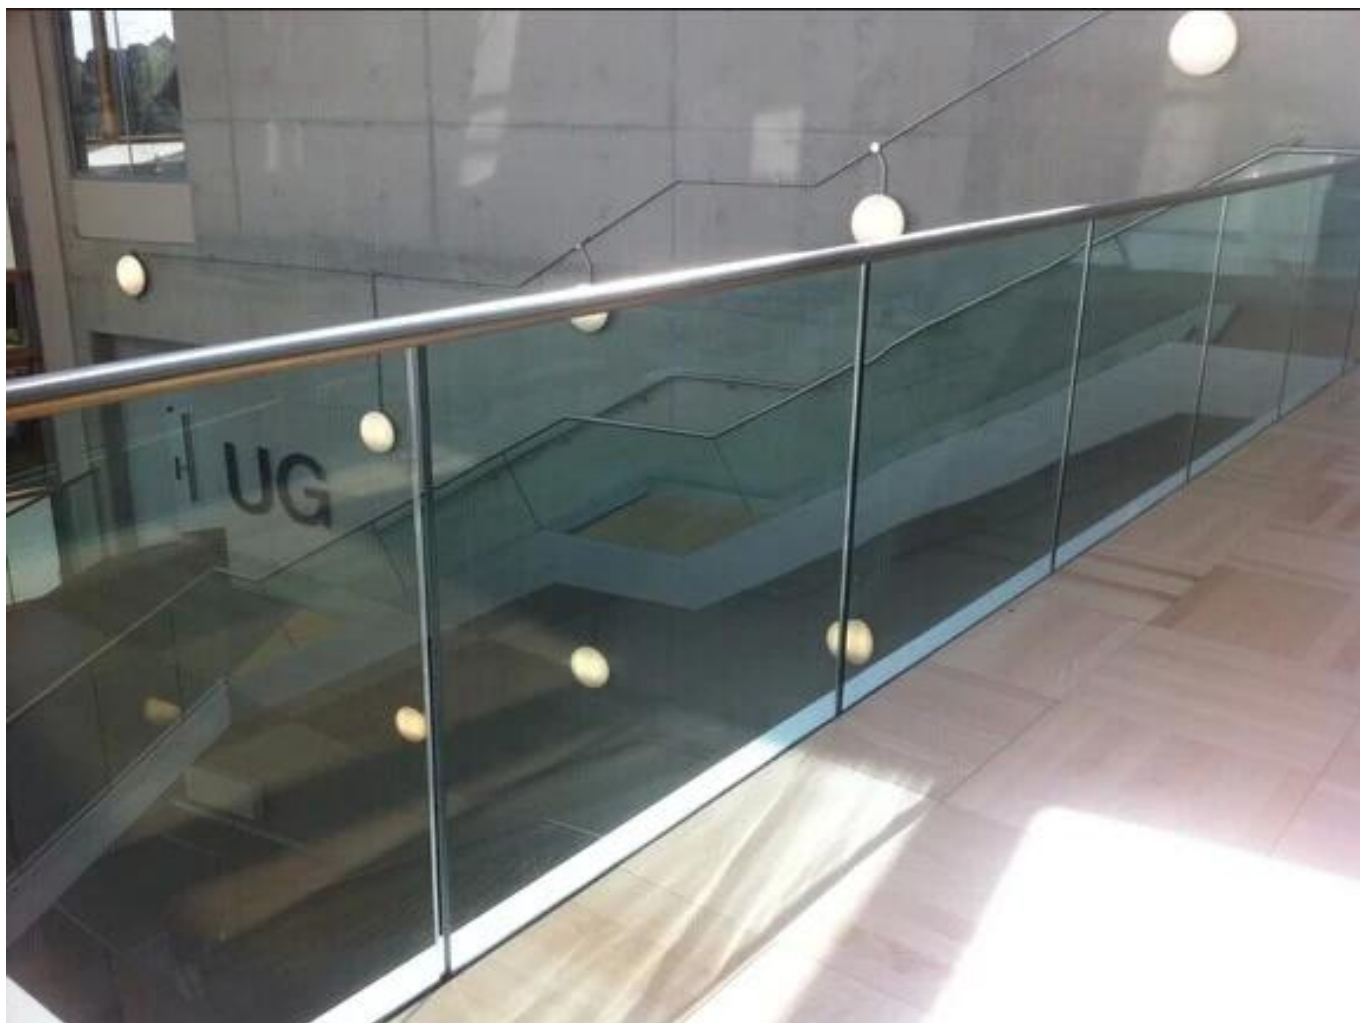

[Fühlen Sie bitte sich frei, mit uns in Verbindung zu treten, wenn Sie interes sindWerden.](#)

Email: sales03@launch-china.cn

Skype: launch_03