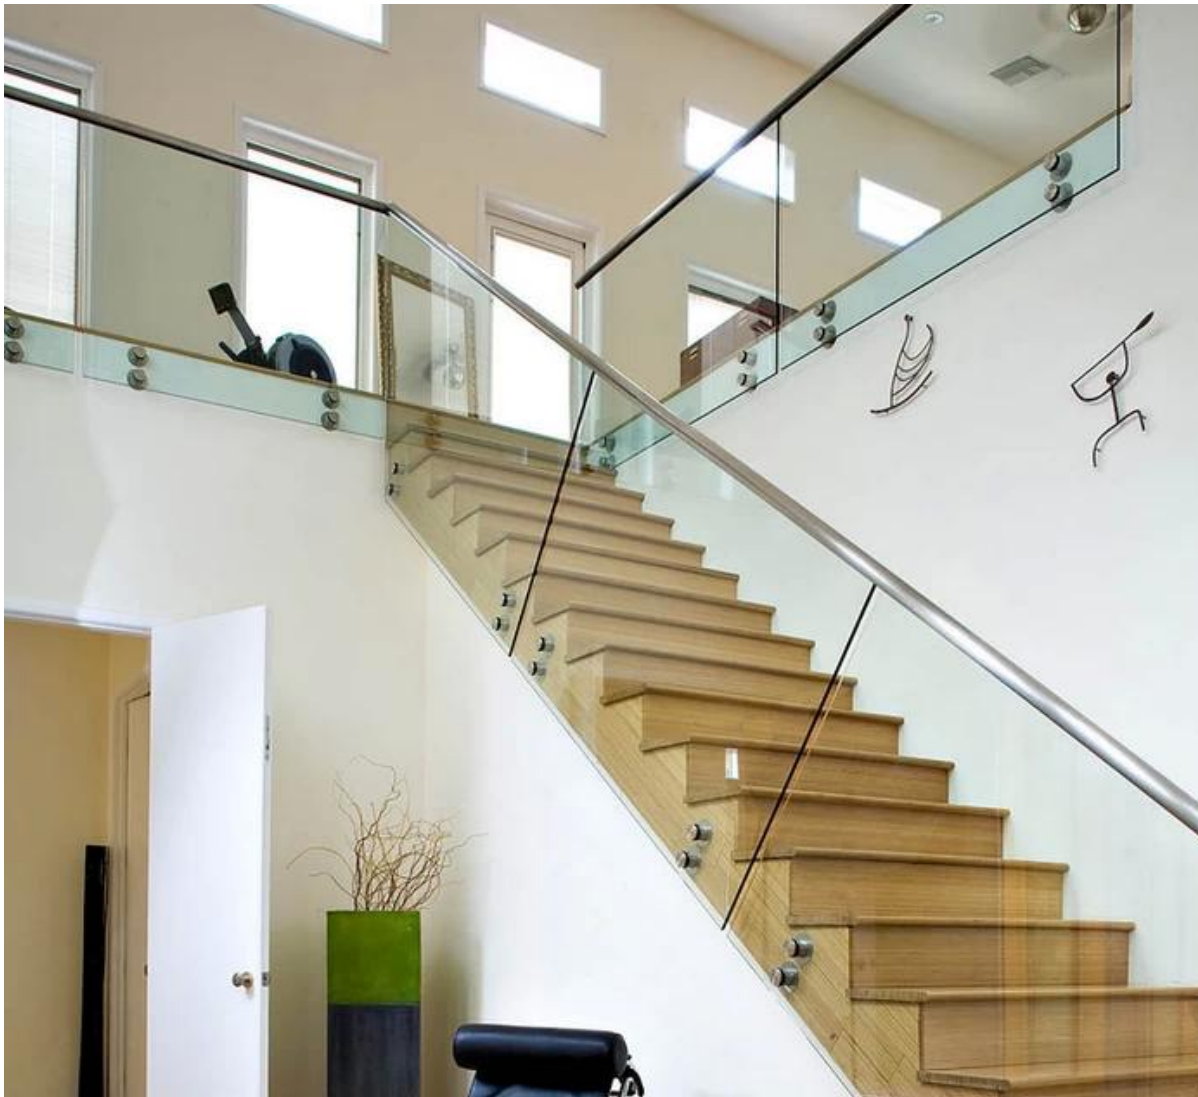

Edelstahl Distanzhülse 2" für rahmenlose Glas Treppe Glas Balkongeländer

1. 2" Edelstahl Pattsituation Spezifikationen:

- Material: Edelstahl 316
- Oberfläche: Gebürstet oder poliert, Spiegel
- Für Glasdicke: 6-19mm Dicke
- Solide, hohe Qualität, rNo inklusive Dichtung
- **Modell No.SF-50:** 50 * 12mm Kappe, 50 * 30mm Körper, M12 * 120 Bolzen, montieren Beton / M12 * 72 Bolzen, um Holz zu montieren.

KEBIL 科比奥®

2. 2" Edelstahl Patt in rahmenlose Glas Treppe Glas Balkon Geländer

Projekt:

3. Modell-Nr. AF-50 t Multi Mount Abstandshalter, entnehmen Sie bitte:

[JavaScript:void \(0\); /* 1484731623123 */](#)