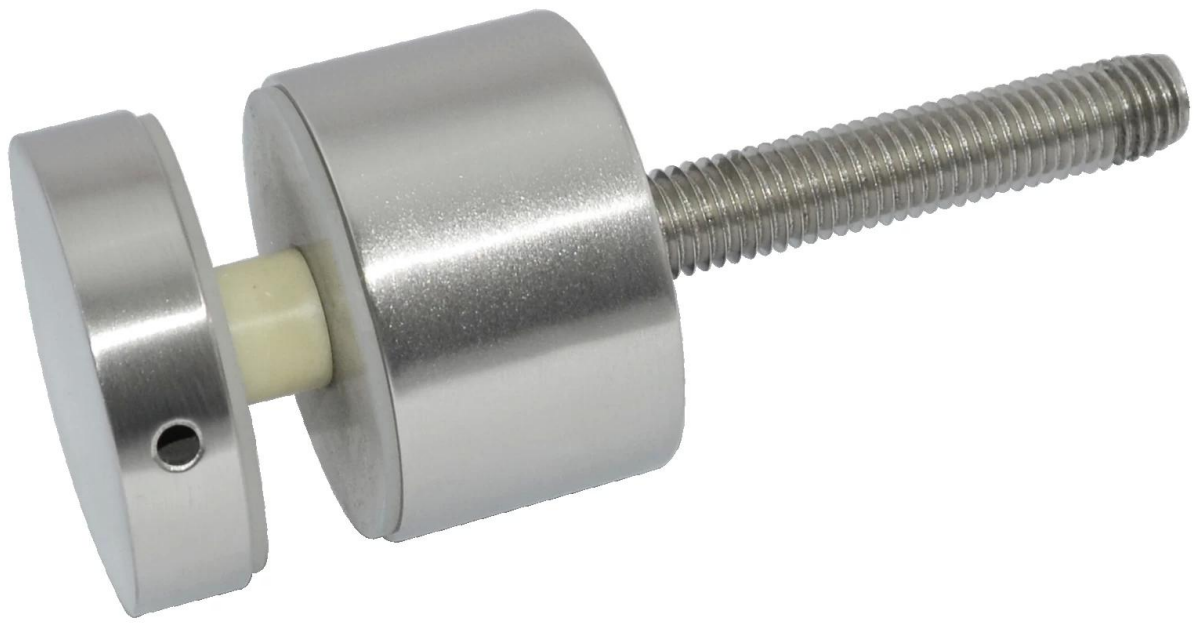

Edelstahl standoff Stift für Glasgeländer

Material: Edelstahl 304/316

Finish: Satin oder Spiegel polished

Größe: 50 * 10mm Kappe, 50 * 30mm Körper, M12 * 120

Schraube, Silikongummidichtung enthalten

Bitte besuchen Sie unsere [Startseite](#), Und wir werden Ihnen helfen, Produkte, die Sie benötigen. oder [kontaktiere uns](#) für die Empfehlung.