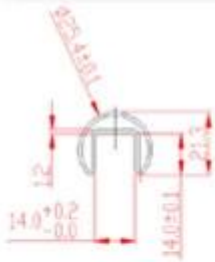

Shenzhen Launch Co.,Ltd

Round slot handrail & fittings

slot handrail length : 5.8 meters