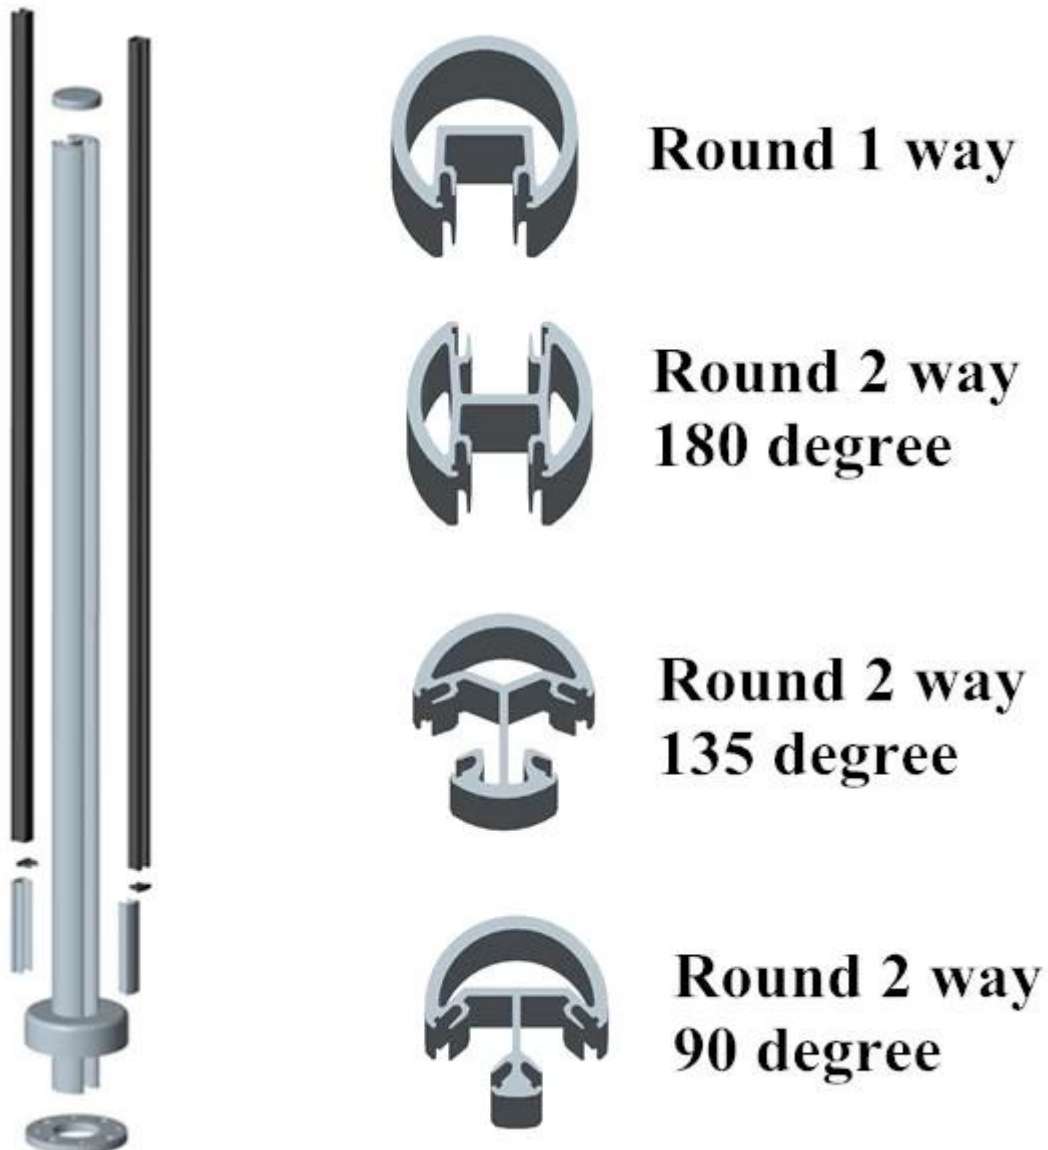

Schwimmbad Zaun Balkon Deck Glasbrüstung Aluminium Fechten

1. Beschreibung:

Aluminium Geländerpfosten wird in halbrahmenlose Glaszaunsystem weit verbreitet. Es ist so konzipiert, 1/2 "Glas zu halten, und mit Typ-Basisplatte ist die beliebteste.

2. Aluminium Post Spezifikationen:

1. Material: 6063 T5
2. Finish: Eloxieren, Pulverbeschichtung RAL Farbe.
3. Pfostenhöhe: 1265mm hoch oder wie pro Ihre Anforderung.
4. Dimension: quadratisch: 50 * 50 * 3mm und rund Typ: Dia50mm * 3mm

3. Runde Form & Quadratische Form Beitrag:

1). Runde Form Aluminium Beitrag:

Verschiedene Arten von runder Form Aluminium Post zur Verfügung,

Runde Form Aluminium Post Foto,

Aluminum Post Balkon, Treppe Projekt FYI,

[2\). Quadratische Form Aluminium Beitrag:](#)

Verschiedene Arten von quadratischer Form Aluminium Post zur Verfügung,

Square 1 way

**Square 2 way
180 degree**

**Square 2 way
135 degree**

**Square 2 way
90 degree**