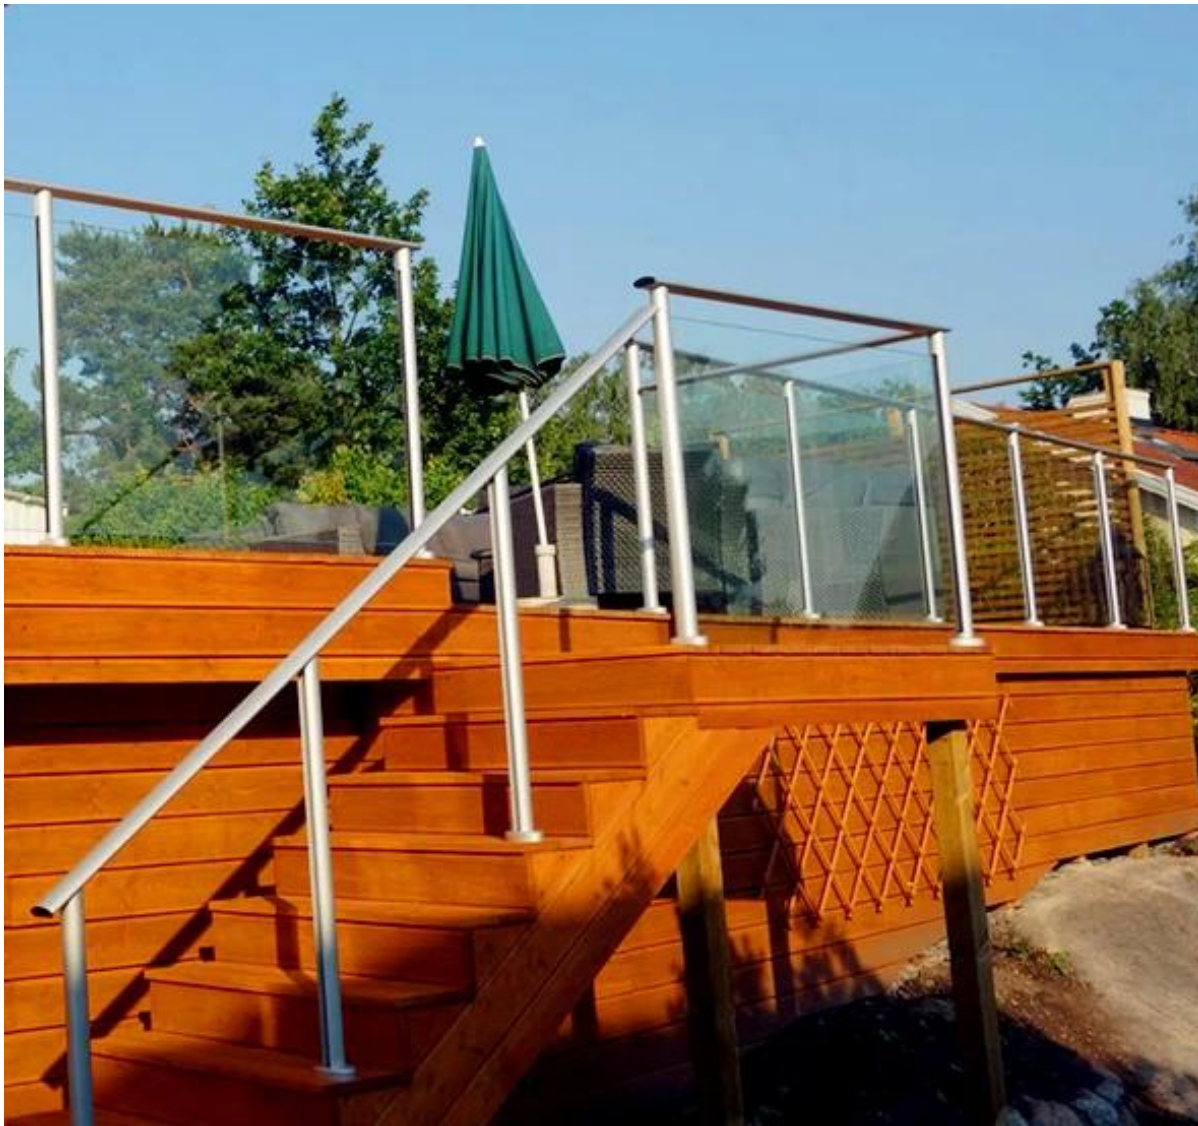

Schwimmbad Zaun Balkon Deck Glasbrüstung Aluminium Fechten

1. Beschreibung:

Aluminium Geländerpfosten wird in halbrahmenlose Glaszaunsystem weit verbreitet. Es ist so konzipiert, 1/2 "Glas zu halten, und mit Typ-Basisplatte ist die beliebteste.

3. Runde Form & Quadratische Form Beitrag:

1). Runde Form Aluminium Beitrag:

Verschiedene Arten von runder Form Aluminium Post zur Verfügung,

Runde Form Aluminium Post Foto,

Aluminum Post Balkon, Treppe Projekt FYI,