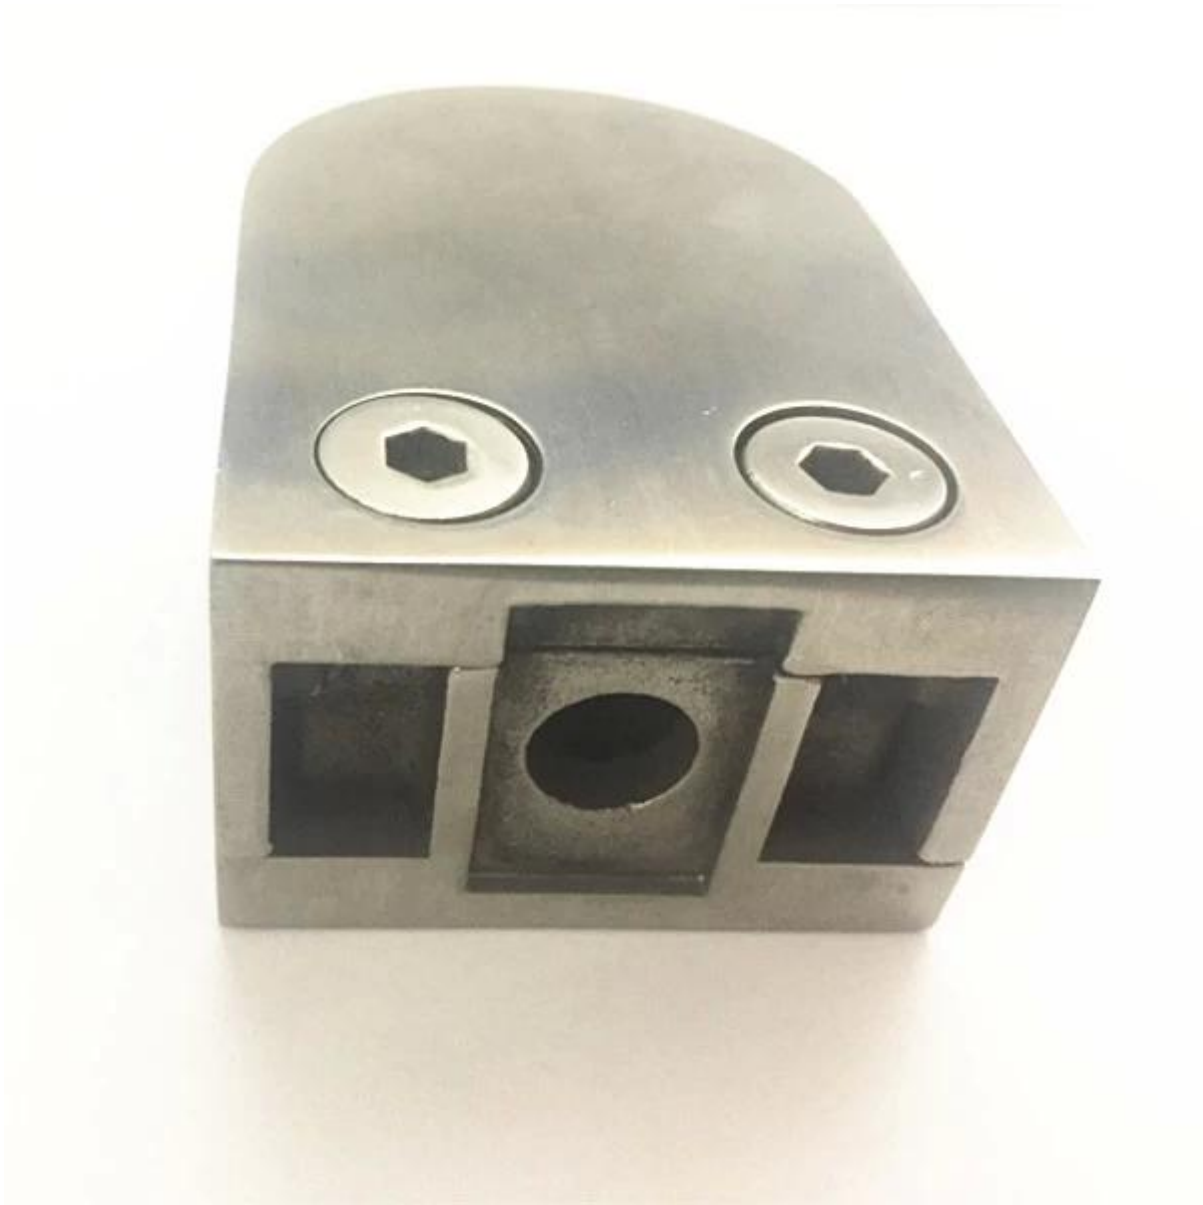

Holzpfofen Befefigung Edelftahl Glas Klemmen Beitrage Glas Gelander Holz Befefigung  
Eifenwaren

Spezifikationen.

<b>Paket</b>	<b>10 Stuck pro Packung, 100 Stuck pro Karton</b>
<b>Material</b>	<b>30 / 316 Edelstahl</b>
<b>Modell-Nr.</b>	<b>G105 flach zuruck / G105R Runde zuruck</b>
<b>Glasdicke</b>	<b>10-12 Glas</b>
<b>gelten</b>	<b>Holzpfofen</b>

Fotos fur [Holz post Befefigung Edelstahl Glasklemmen](#) , verschiedene Ansichten

Unteransicht des Clips, mit Schraubloch für Geländer Post mount

Paket von Holz post Befestigung Edelstahl Glasklemmen : 1 pc in eine Plastiktüte, 10 Stück in eine kleine Box, 100 Stück in einem Karton.