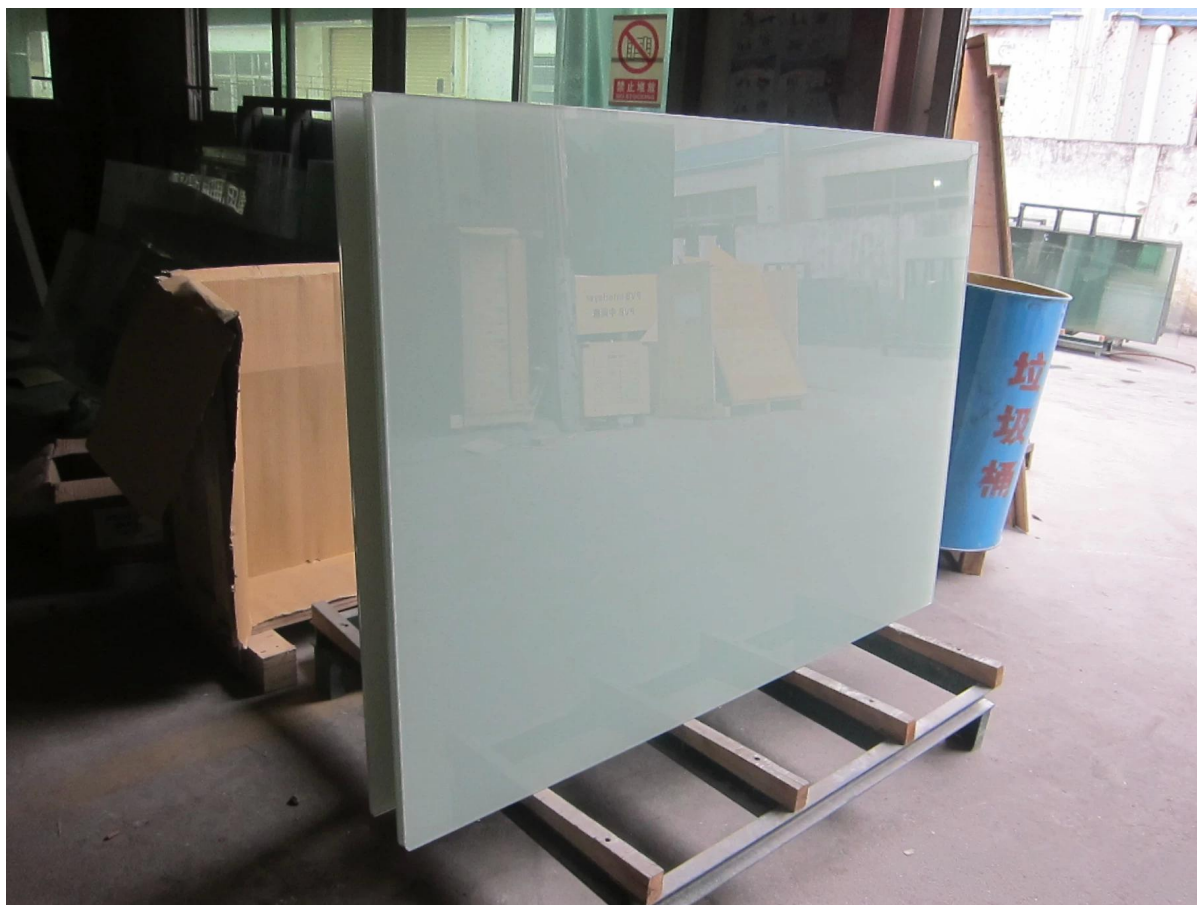

12mm borrar paneles de vidrio templado

Ventaja: segura, fuerte e inofensivo cuando se rompen en pedazos;

Espesor: 6-12 mm o más grueso;

tamaño y forma: cortar al tamaño y forma;

Color: claro, heladas, de color gris sin ver a través de;

Paquete: caja de madera contrachapada plenamente;

norma: norma australiana, conforme al código de construcción americana;

origen: Shenzhen, China

Color: RAL CÓDIGO DE COLORES;

Claro ver a través del cristal;

Heladas sin ver a través del cristal;

envase de vidrio: \
Totalmente paquete de la caja de madera con material de protección;

Vidrio con la esquina redonda seguro y borde pulido;

El vidrio templado es ampliamente utilizada en el balcón, terraza, diseño barandilla escalera, con diferentes espesores de uso diferentes, pero todos ellos son fuertes e inofensivo.