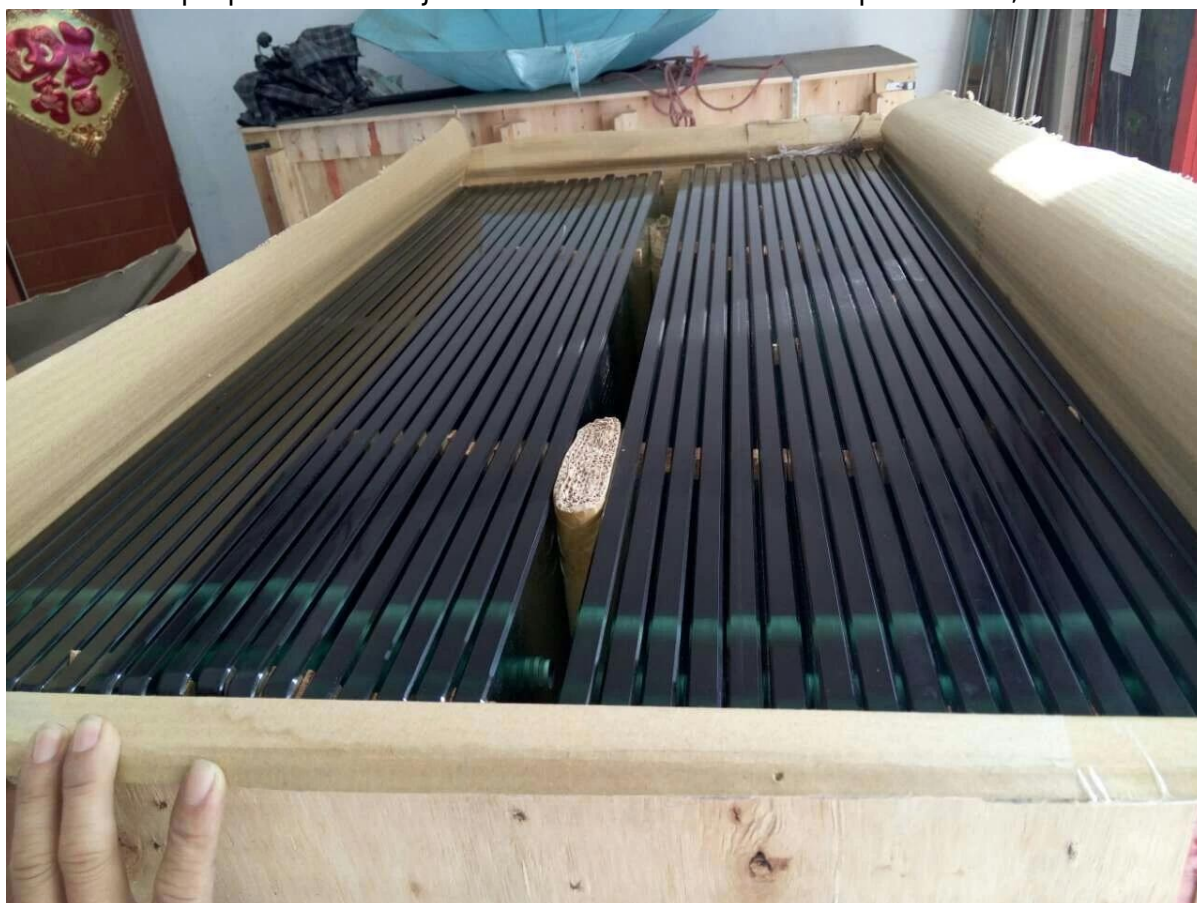

12mm borrar paneles de vidrio templado

Ventaja: segura, fuerte e inofensivo cuando se rompen en pedazos;

Espesor: 6-12 mm o más grueso;

tamaño y forma: cortar al tamaño y forma;

Color: claro, heladas, de color gris sin ver a través de;

Paquete: caja de madera contrachapada plenamente;

norma: norma australiana, conforme al código de construcción americana;

origen: Shenzhen, China

Color: RAL CÓDIGO DE COLORES;

Claro ver a través del cristal;

Heladas sin ver a través del cristal;

envase de vidrio: \
Totalmente paquete de la caja de madera con material de protección;

Vidrio con la esquina redonda seguro y borde pulido;

El vidrio templado es ampliamente utilizada en el balcón, terraza, diseño barandilla escalera, con diferentes espesores de uso diferentes, pero todos ellos son fuertes e inofensivo.