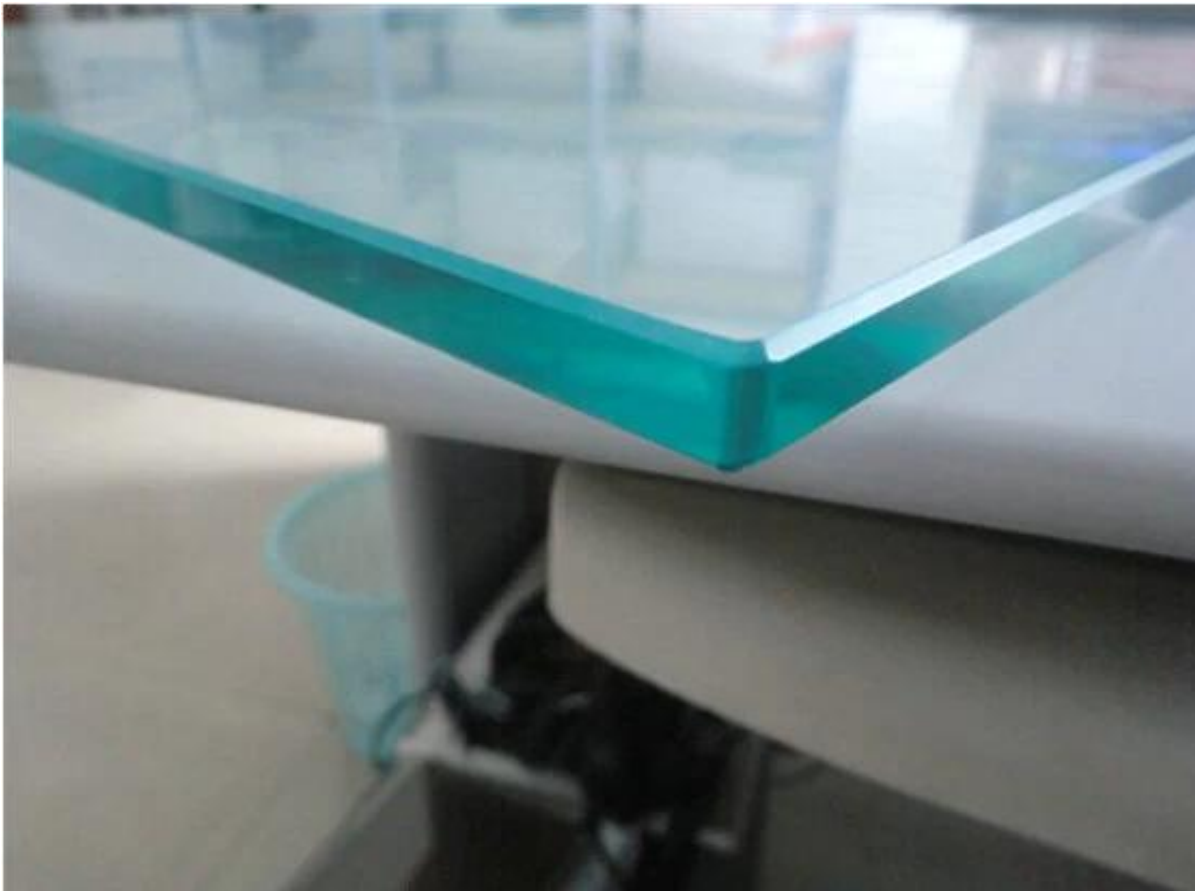

12mm borrar paneles de vidrio templado

Ventaja: segura, fuerte e inofensivo cuando se rompen en pedazos;

Espesor: 6-12 mm o más grueso;

tamaño y forma: cortar al tamaño y forma;

Color: claro, heladas, de color gris sin ver a través de;

Paquete: caja de madera contrachapada plenamente;

norma: norma australiana, conforme al código de construcción americana;

origen: Shenzhen, China

Color: RAL CÓDIGO DE COLORES;

Claro ver a través del cristal;

Heladas sin ver a través del cristal;

envase de vidrio: \
Totalmente paquete de la caja de madera con material de protección;

Vidrio con la esquina redonda seguro y borde pulido;

El vidrio templado es ampliamente utilizada en el balcón, terraza, diseño barandilla escalera, con diferentes espesores de uso diferentes, pero todos ellos son fuertes e inofensivo.