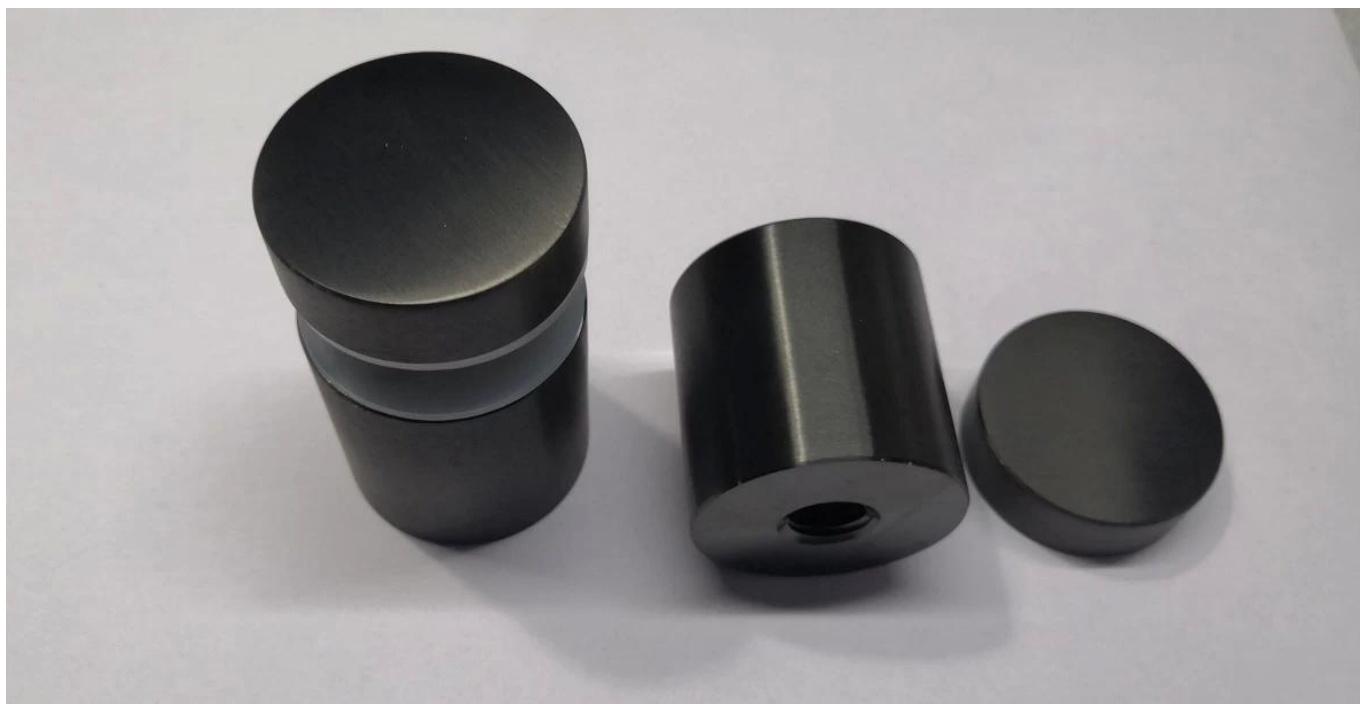

**Barandilla sin marco de acero inoxidable ajustable Fijación de vidrio Separador 38 mm**

Material	Inoxidable acero 316 // 304
FinishM	irror // satín // negro color
Dimensión	Diámetro 38 mm, tapa de 10 mm, base de 38 mm, slilicon caucho empaquetadura incluido
Personalizado dimensión	Disponible. Nosotros son fábrica.
Montaje	Lado montaje / cara / fascia / pared montar, fijación dentro madera / madera / hormigón
Perforar vaso agujero	Diámetro 14mm