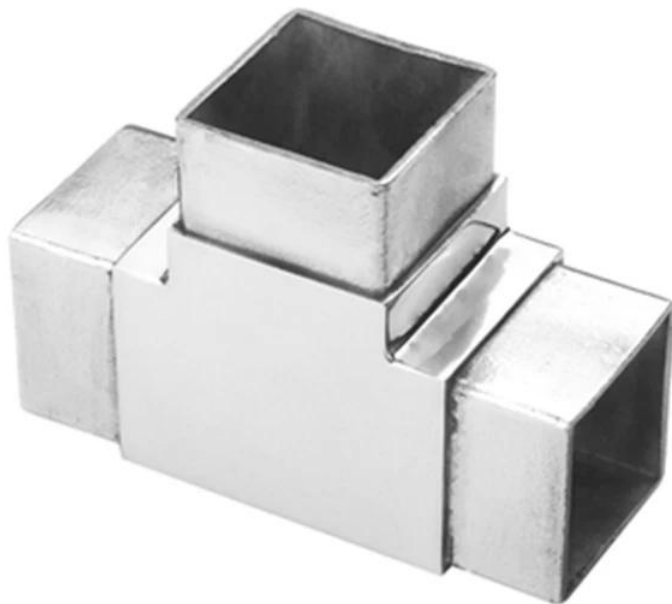

**Conectores de tubo cuadrado de 3 vías de 30 mm / 40 mm
Accesorio de codo de barandilla de acero inoxidable de codo de
descarga de 3 vías**

Presupuesto:

Producto Nombre	Conectores de tubo cuadrado de 3 vías de 30 mm / 40 mm Accesorio de codo de barandilla de acero inoxidable de codo de descarga de 3 vías
Tipo	Cuadrado
Modelos	S401, S402, S403, S404, S405
Material	Acero, inoxidable acero 304/316
OEM / ODM Servicio	Disponible
tamaño	30mm * 30mm, 40mm * 40mm o 50mm * 50mm
Pared del tubo Espesor	1.5mm
MOQ	10 piezas
Dirigir hora	10-20 días laborables

Modelos de productos:

S401

S402

S403

S404

S405

Conector de tubo **S401A** - 40x20 (mm), espesor del tubo 1.5mm

Conector de tubo **S401 - 40x40 (mm) o 50x50 (mm)**, espesor del tubo **1.5mm**

Conector de tubo **S402 - 40x40 (mm), espesor del tubo 1.5mm**

Conector de tubo **S403 - 30x30 (mm) o 40x40 (mm), espesor del tubo 1.5mm**

Conector de tubo **S404 - 40x40 (mm), espesor del tubo 1.5mm**

Conector de tubo **S405 - 40x40 (mm), espesor del tubo 1.5mm**

Proyecto Fotos:

Tipo redondo Tubo de acero inoxidable conector de esquina / codo de tubo:

Entrega y & embalaje

- Entrega: 3-5 días por vía aérea. 10-15 días por mar
- Embalaje: una pieza en una bolsa de plástico, 3 piezas en una caja.
- Plazo de entrega regular: 3-5 días si los productos están en stock. 15-20 días si las mercancías no están en stock. (Depende de la cantidad)